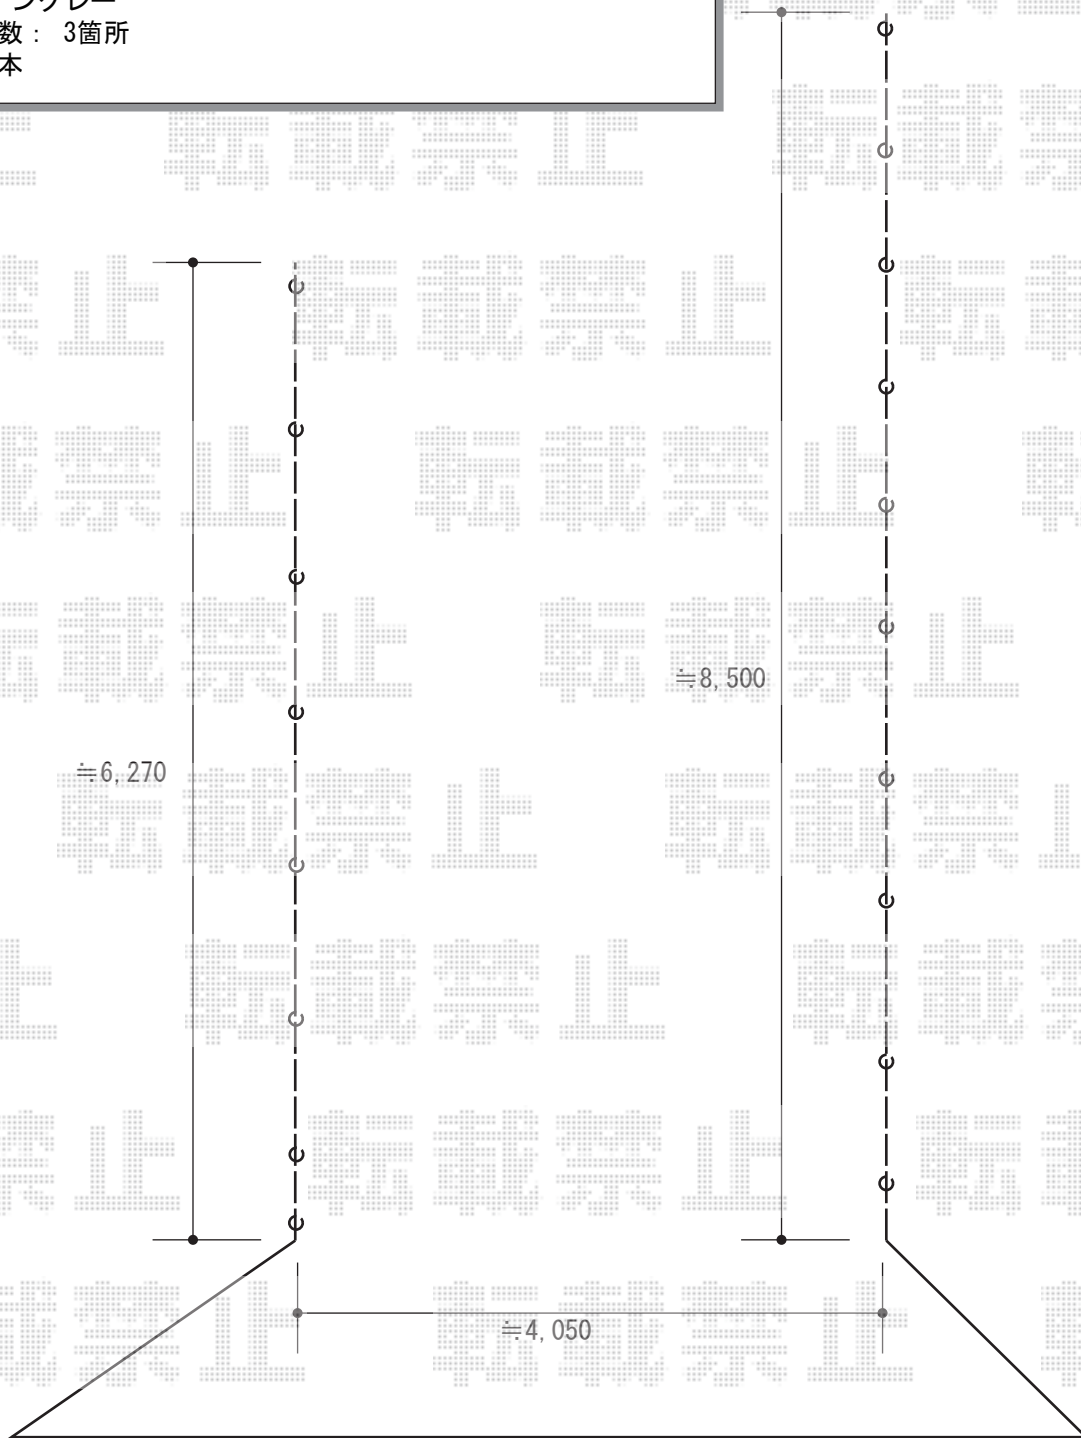

フェンス 施工概略図

LIXIL (TOEX) プログコートフェンスM1型 間仕切りタイプ
本体1枚 (W×H) = (976×1,800mm) ×16枚
主柱: T-18×18本
ブラケットセット: 4セット
色: シヤイングレー

LIXIL (TOEX) アルシャインII M型 Aタイプ サイドレール 片開き 430S
開口幅= 3,517mm *直線収納のみ
全幅= 4,208mm
たたみ幅= 643mm
高さ= 1,450mm
色: シヤイングレー
キャスター数: 3箇所
落棒数: 3本