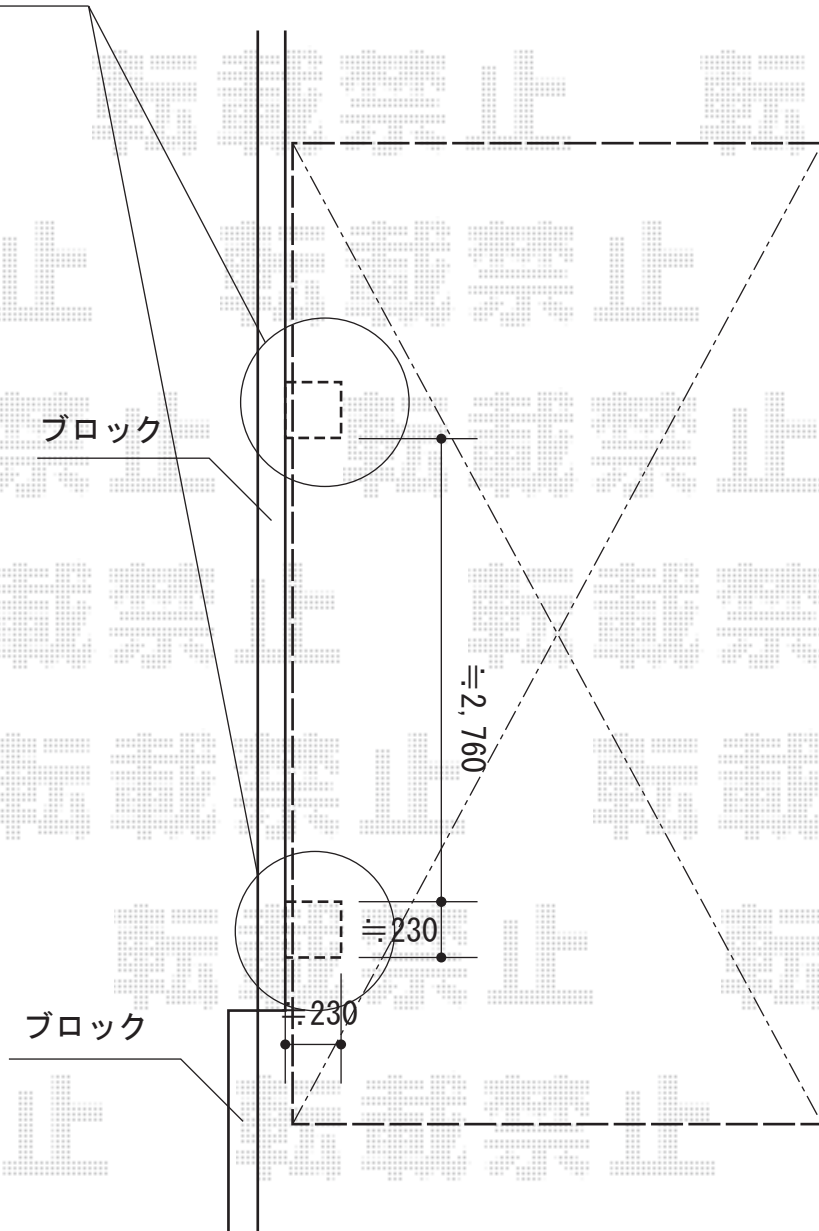

カーポート 施工概略図

ネスカR (ラウンドスタイル)
幅= 2,999mm
奥行= 5,686mm
色: シャイングレー
屋根材: 熱線吸収ポリカーボネート (クリアマットS・すりガラス調)
柱仕様: ロング柱28仕様 (有効高 約2,800mm)

既存ハコヌキ

2015-5-281220

担当者

赤松