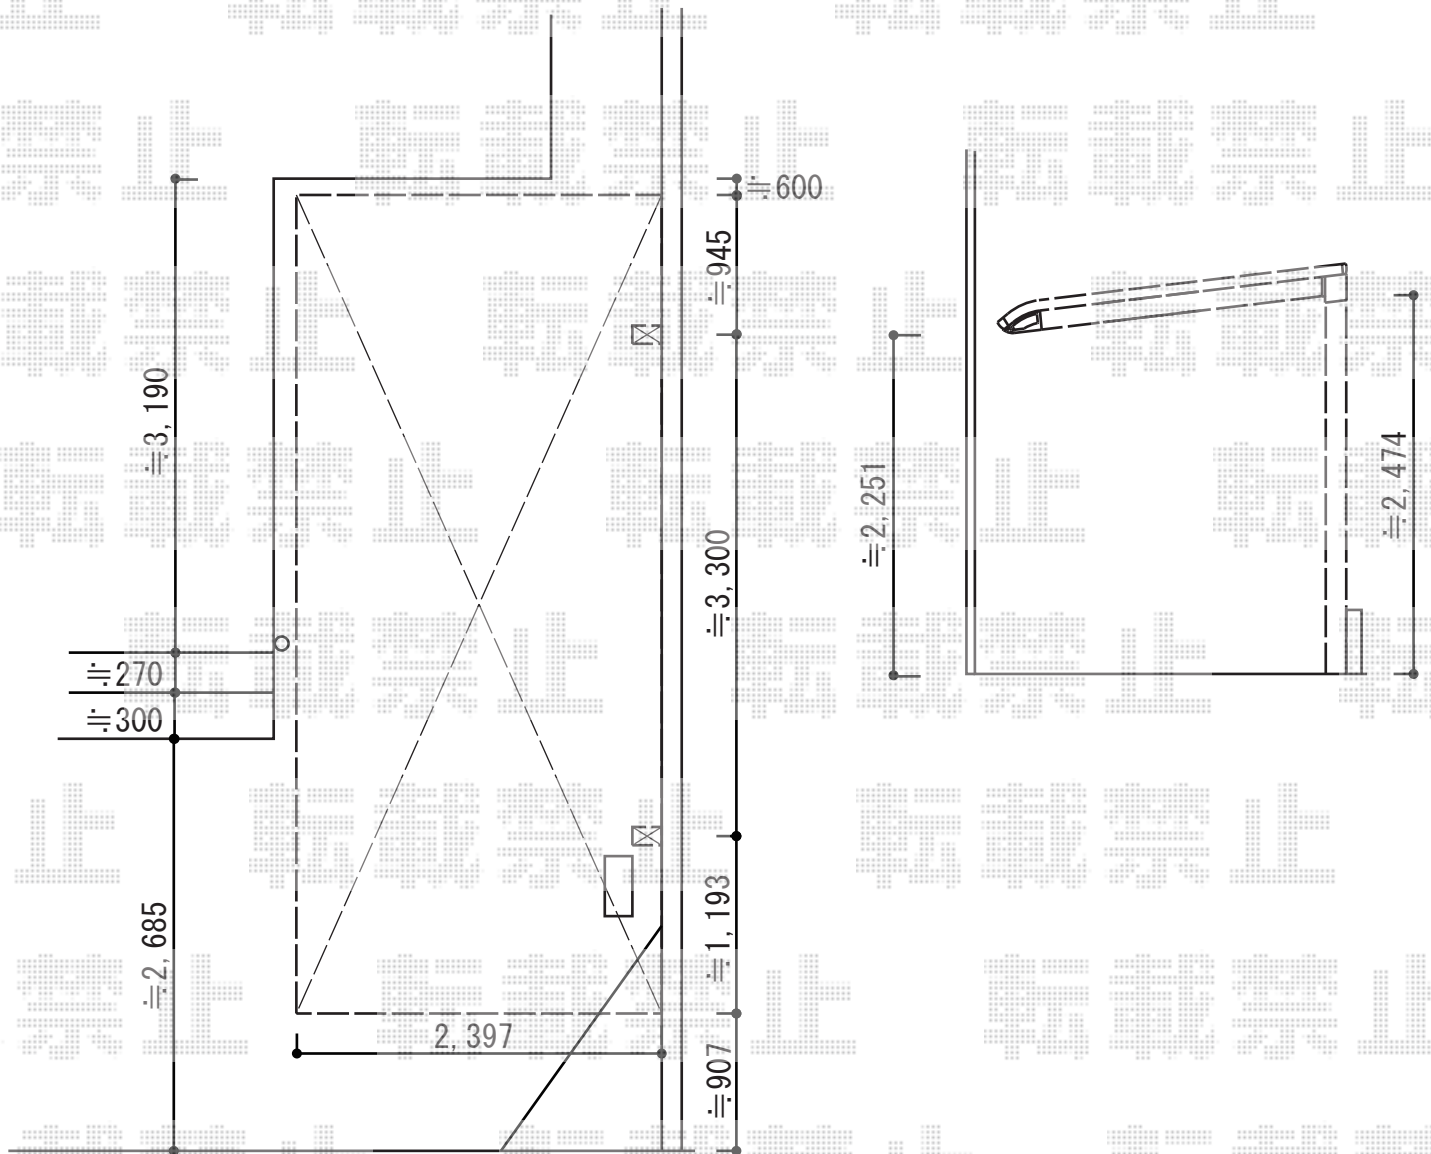

カーポート工事 施工概略図

LIXIL(トステム) レガーナポートシグマIII 積雪~20cm対応
 幅= 2,397mm
 奥行= 5,686mm
 色: シャイングレー
 屋根材: ガリレポリカ(クリアマット・すりガラス調)
 柱仕様: ロング柱23仕様(有効高 約2,300mm)
 雨樋: なし

2015-5-281265

担当者

酒井