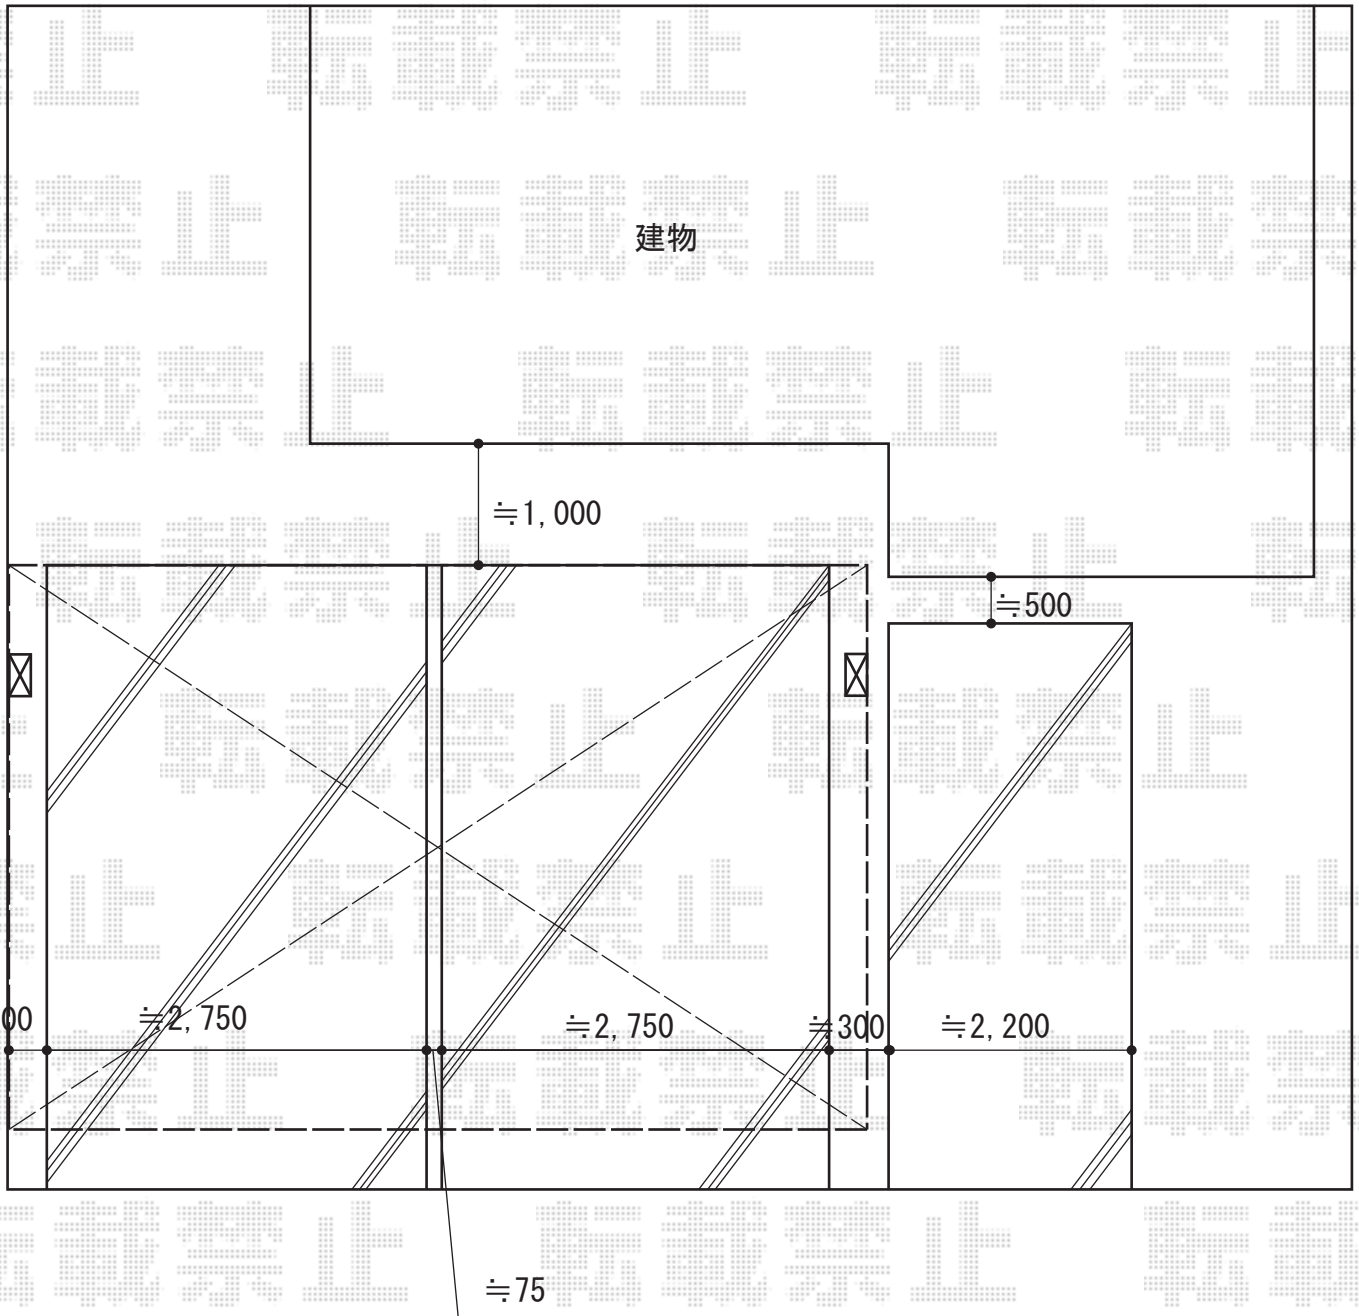

カーポート 施工概略図

三協アルミ 4Gワイド マテリアルカラー 積雪~20cm対応
幅= 5,979mm
奥行= 5,003mm
色： サンシルバー + トラッドパイン
屋根材： ポリカーボネート (かすみ)
柱仕様： 標準柱仕様 (2,050mm)

2015-5-281269

担当者

松本