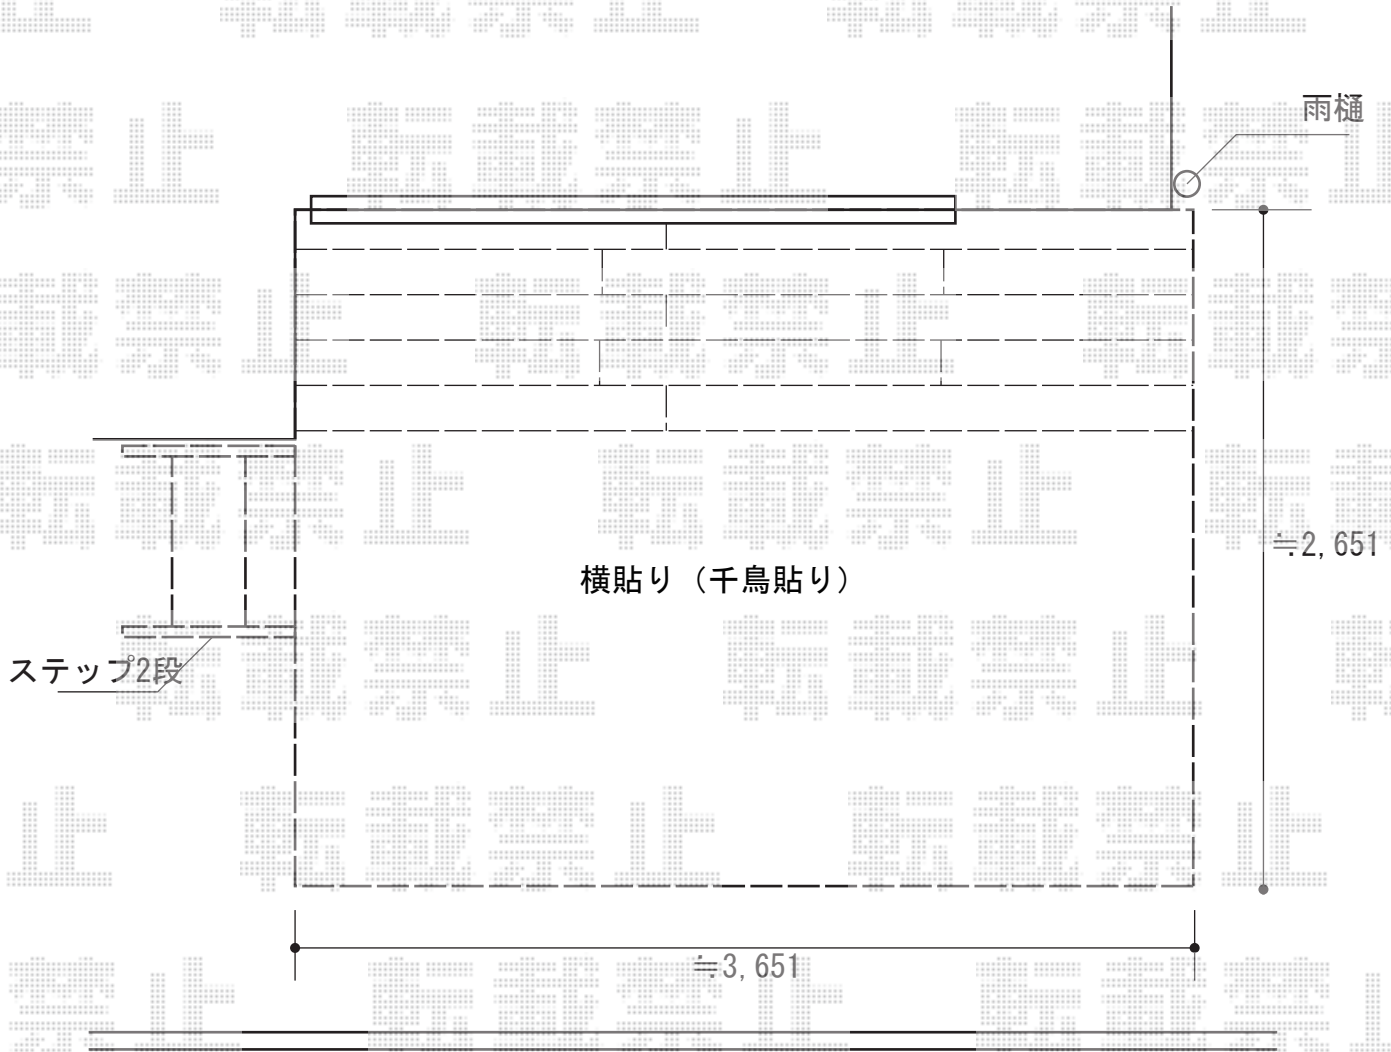

ウッドデッキ・フェンス 施工概略図

YKK AP リウッドデッキ 200
間口=2間 (3,651mm)
出幅=9尺 (2,651mm)
色：ナチュラルブラウン
床板：横貼り (千鳥貼り)
幕板：標準幕板
束柱：Tタイプ(400~550mm) (色：カームブラック)

YKK AP リウッドステップ5型 Sタイプ (2段) ×1台
色：ナチュラルブラウン

2015-5-281273	担当者	西村
---------------	-----	----