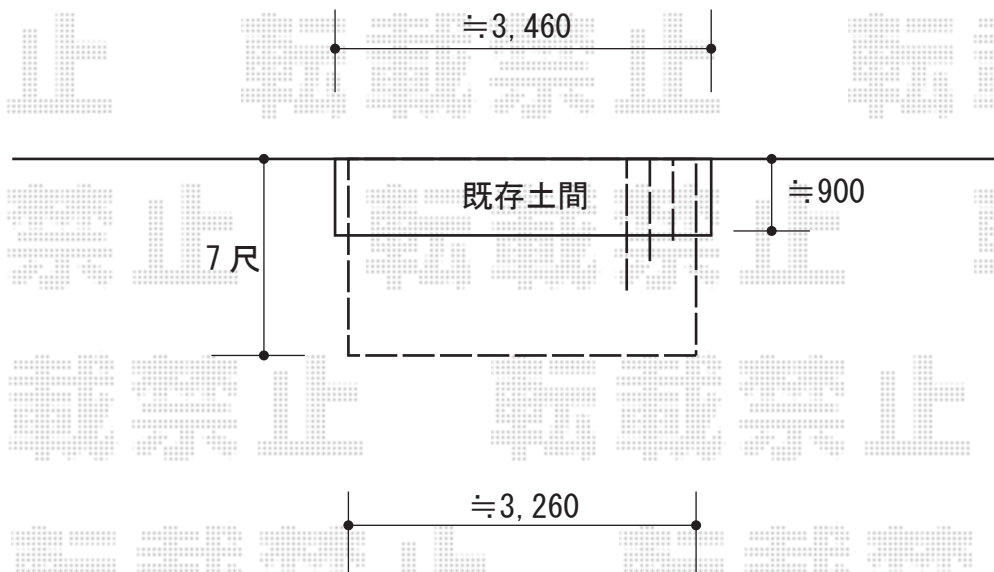

ウッドデッキ 施工概略図

Value Select マージウッドデッキ

間口= 2.0間(3,651mm)

出幅= 7尺(2,120mm)

色： ナチュラル

床板： 縦貼り

束柱： Tタイプ(400~550mm) (色： カームブラック)

2015-5-281281