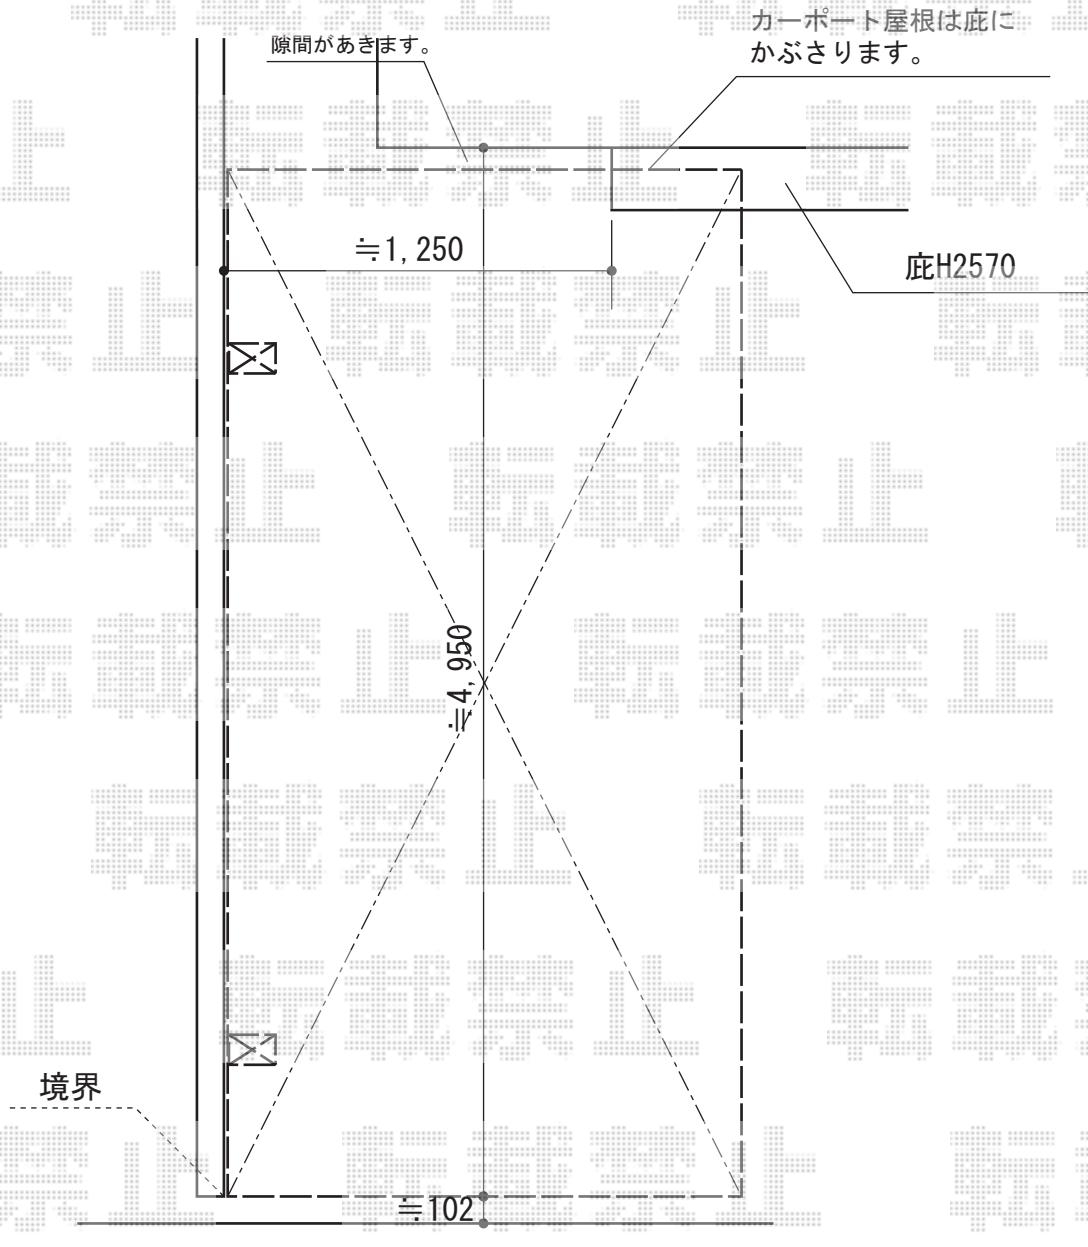

# カーポート工事 施工概略図

LIXIL(トステム) ネスカR (ラウンドスタイル) 積雪~20cm対応  
幅= 2,400mm  
奥行= 4,980mm  
色: シャイングレー  
屋根材: ガリレポリカ (クリアマット・すりガラス調)  
柱仕様: ロング仕様 (有効高 約2,500mm)

2015-5-281441

担当者

松本