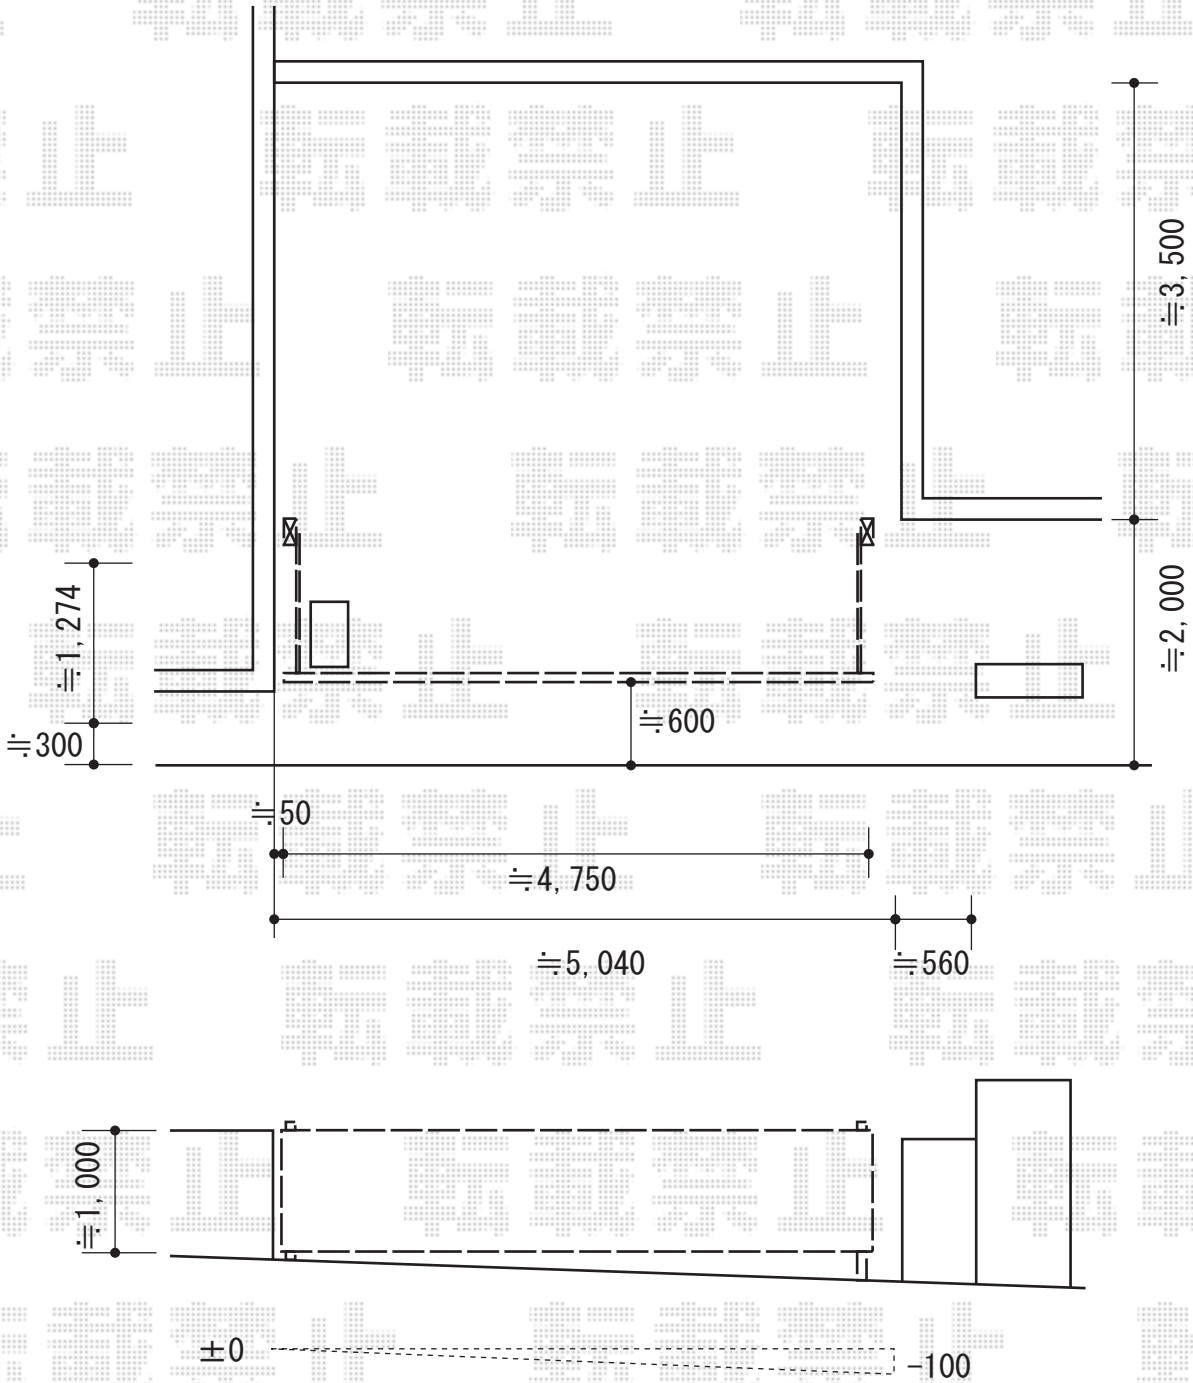

カーゲート 施工概略図

LIXIL (TOEX) ワイドオーバードアS2型 手動式
 本体 (W×H) = (4,750mm×1,000mm)
 色: シャイングレー
 柱仕様: ハイルフ柱仕様 (有効通過高2,150mm)
 駆動: 手動式

2015-5-281447

担当者

木附