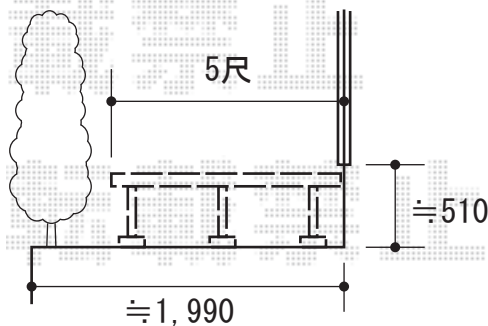

ウッドデッキ 施工概略図

LIXIL(トステム) レストステージ 幕板納まり
 間口= 3.0間 (5,416mm)
 出幅= 5尺 (1,511mm)
 色: クリエモカA
 床板: 縦貼り
 幕板: 幕板B (薄)
 束柱: 束柱セットロング・調整式(803~900mm) *色: シャイングレー

2015-5-281455

担当者

西村