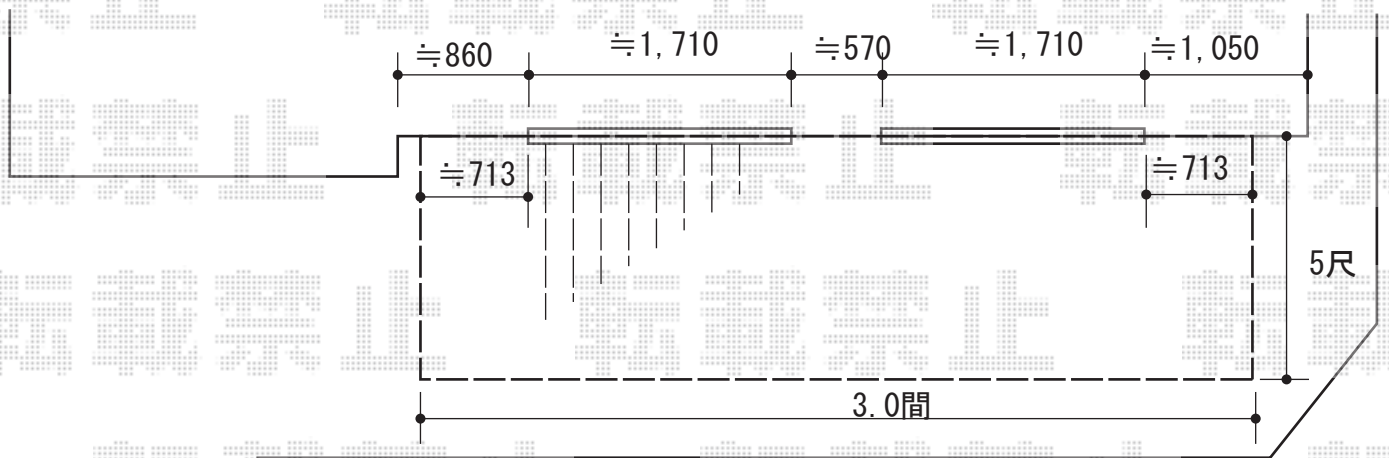

ウッドデッキ 施工概略図

LIXIL(トステム) レストステージ 幕板納まり
 間口= 3.0間 (5,416mm)
 出幅= 5尺 (1,511mm)
 色: クリエモカA
 床板: 縦貼り
 幕板: 幕板B (薄)
 束柱: 束柱セットロング・調整式(803~900mm) *色: シャイングレー

2015-5-281455

担当者

西村