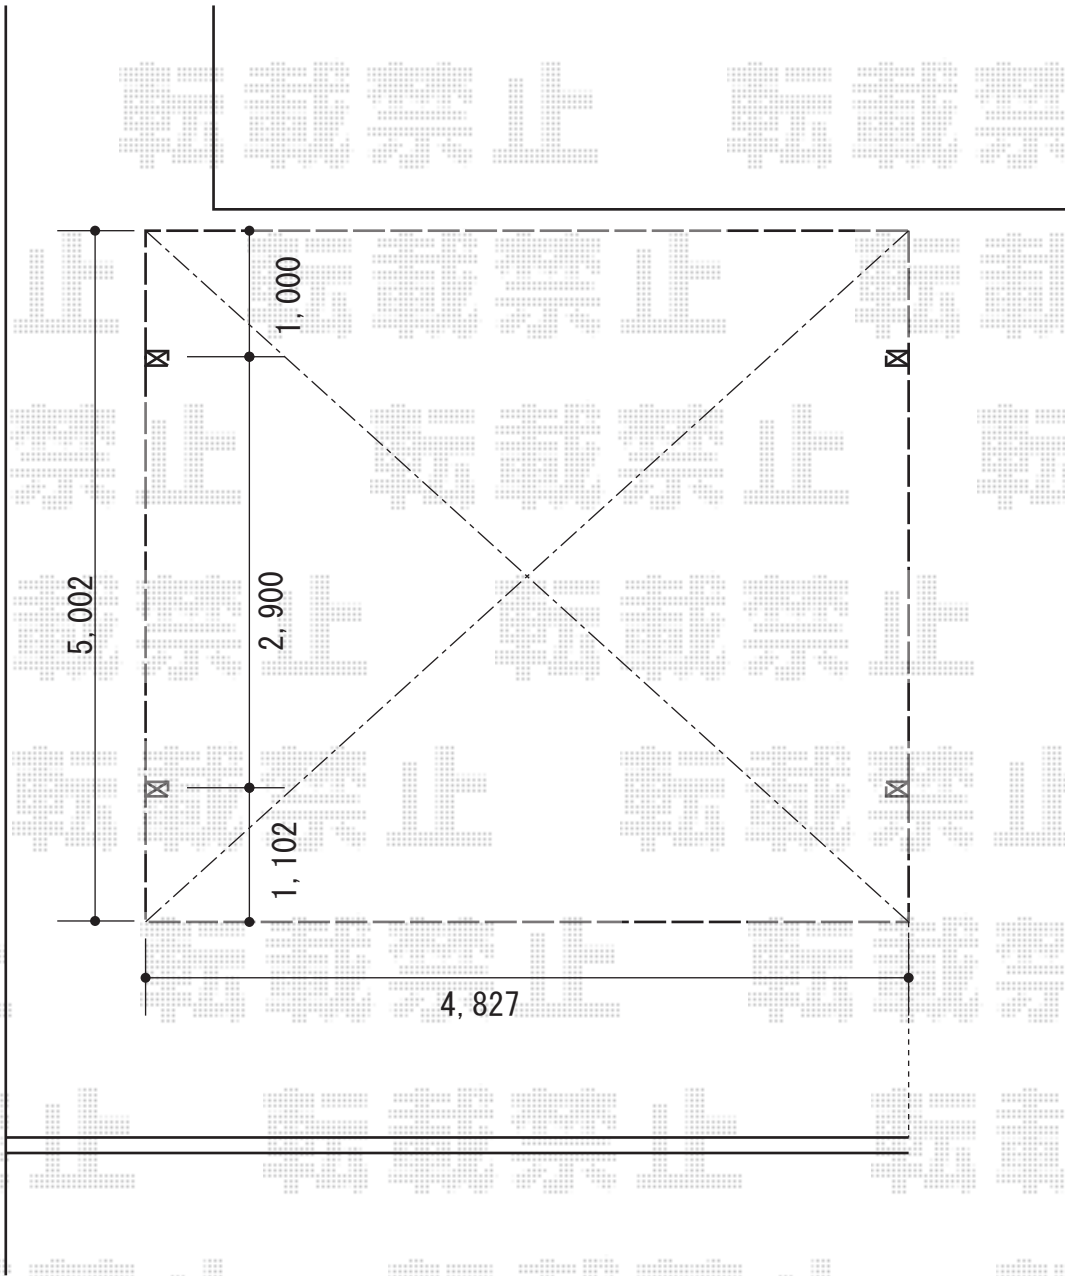

カーポート 施工概略図

ネスカF (フラットスタイル) ワイド 積雪~20cm対応
幅= 4,827mm
奥行= 5,002mm
色: シャイングレー
屋根材: 熱線吸収ポリカーボネート (クリアマットS・すりガラス調)
柱仕様: ロング仕様 (有効高 約2,500mm)

2015-5-281465

担当者

酒井