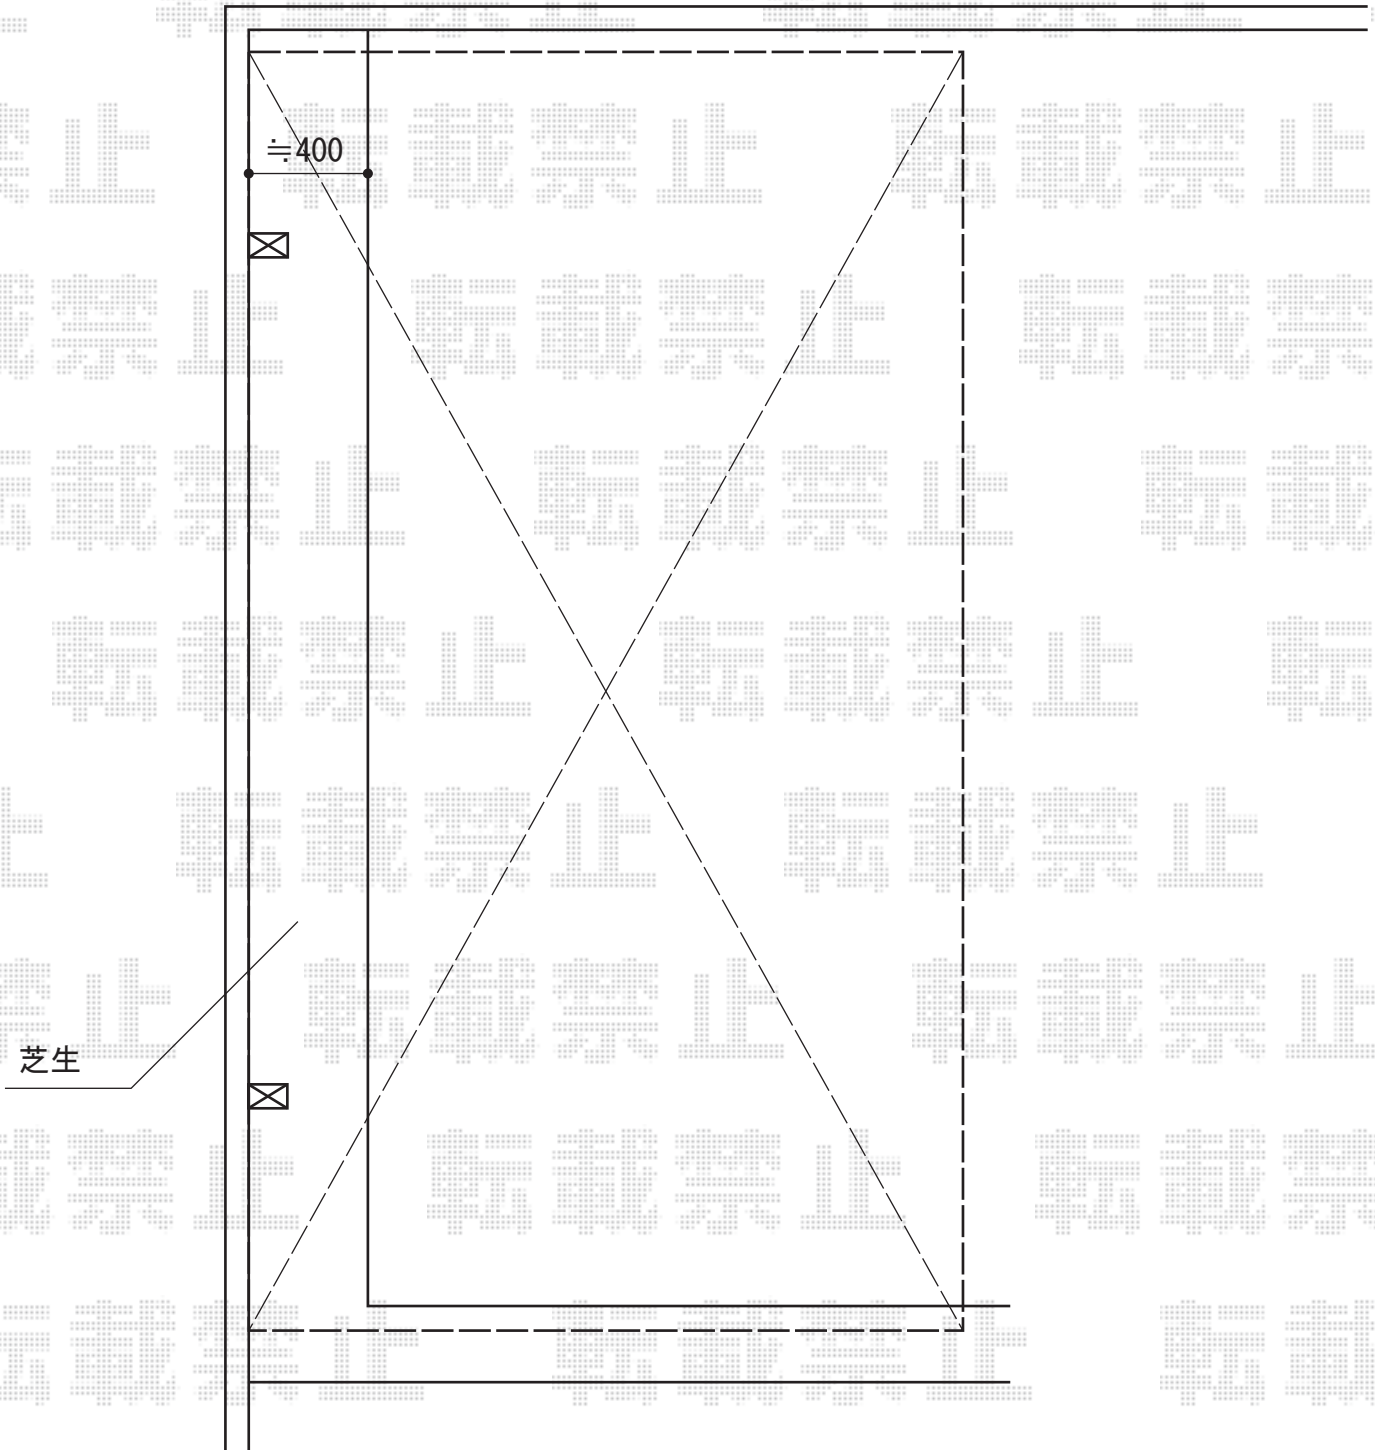

カーポート 施工概略図

ネスカR (ラウンドスタイル) 積雪~20cm対応
幅= 2,999mm
奥行= 4,980mm
色 : シャイングレー
屋根材 : ポリカーボネート (クリアブルー)
柱仕様 : 標準柱仕様 (有効高 約2,200mm)

2015-5-281469

担当者

松本