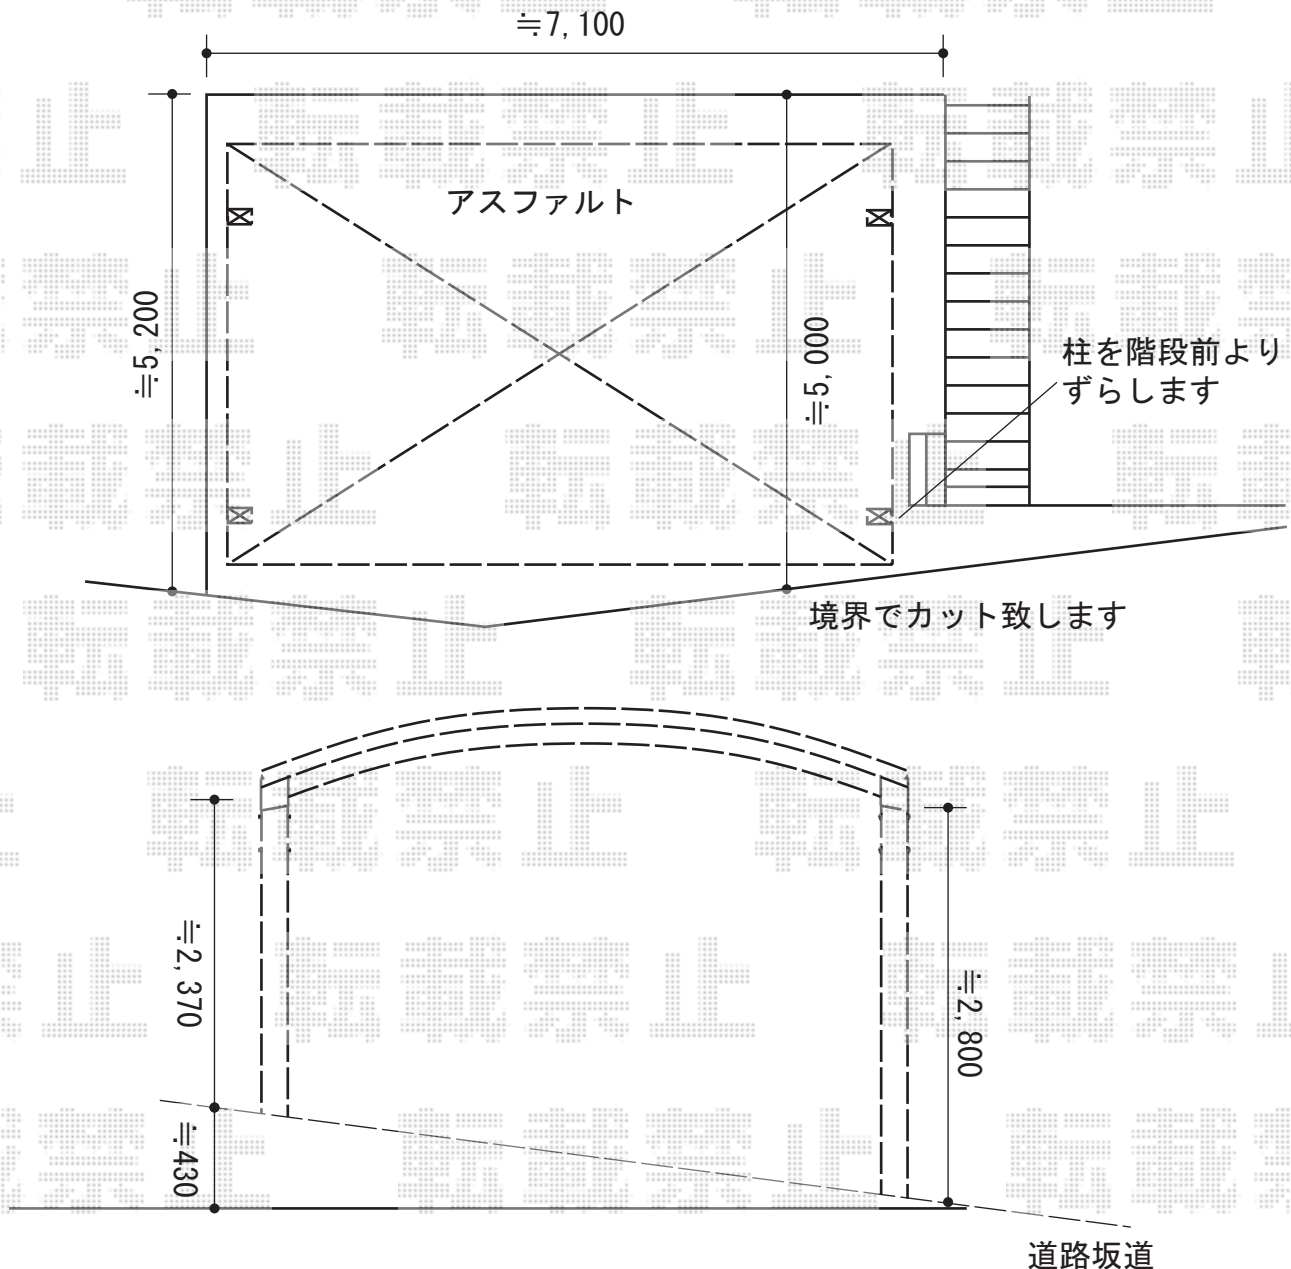

カーポート 施工概略図

YKK AP レイナツインポートグラン 積雪~20cm対応
幅= 5,983mm
奥行= 5,052mm
色: ブラウン
屋根材: 熱線遮断ポリカーボネート(クリアマット)
柱仕様: ハイロング柱仕様(有効高 約2,800mm)

2015-5-281471

担当者

赤松