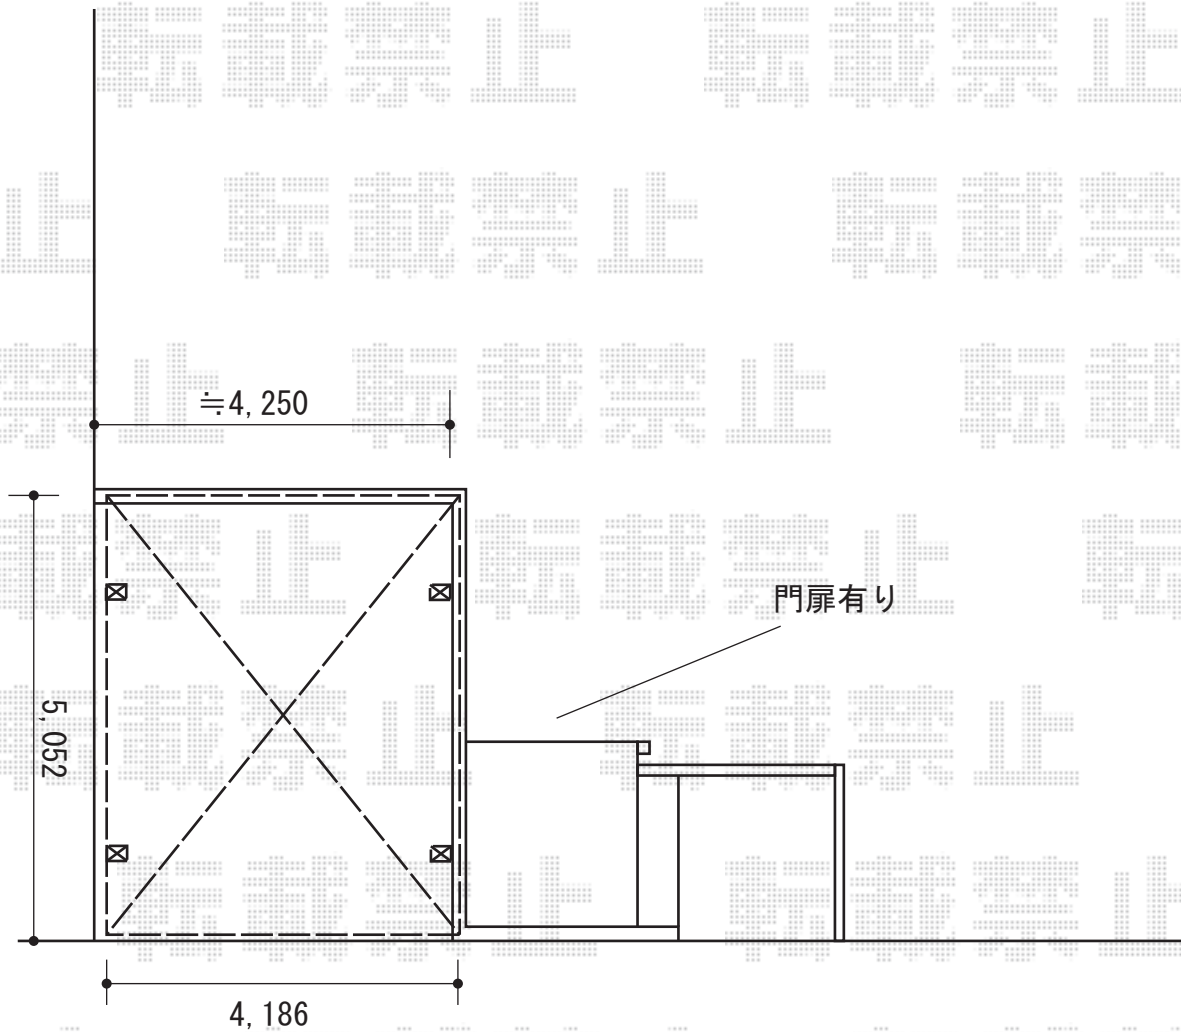

# カーポート 施工概略図

YKK AP レイナツインポートグラン 積雪~20cm対応  
幅= 4,185mm  
奥行= 5,052mm  
色： プラチナステン  
屋根材： ポリカーボネート（トーマイマット）  
柱仕様： 標準柱仕様（有効高 約2,000mm）

2015-5-281474

担当者

酒井