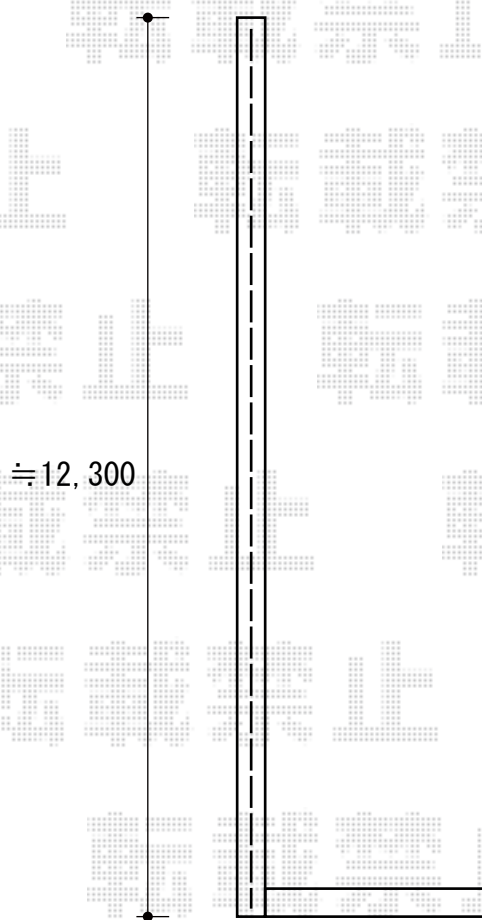

# プレスタフェンス 8型 横ルーバー フリーポールタイプ 施工概略図

LIXIL (TOEX) プレスタフェンス 8型 横ルーバー フリーポールタイプ  
本体1枚 (W×H) = (1,979.5×1,200mm) ×7枚  
柱仕様 : T-12×8本  
部品セット : 8セット  
端部カバー (切詰用・縦枠・縦棧各1本) : T-12×1セット  
端部部材 : T-12×1セット  
端部キャップ : 1セット  
色 : ブラック