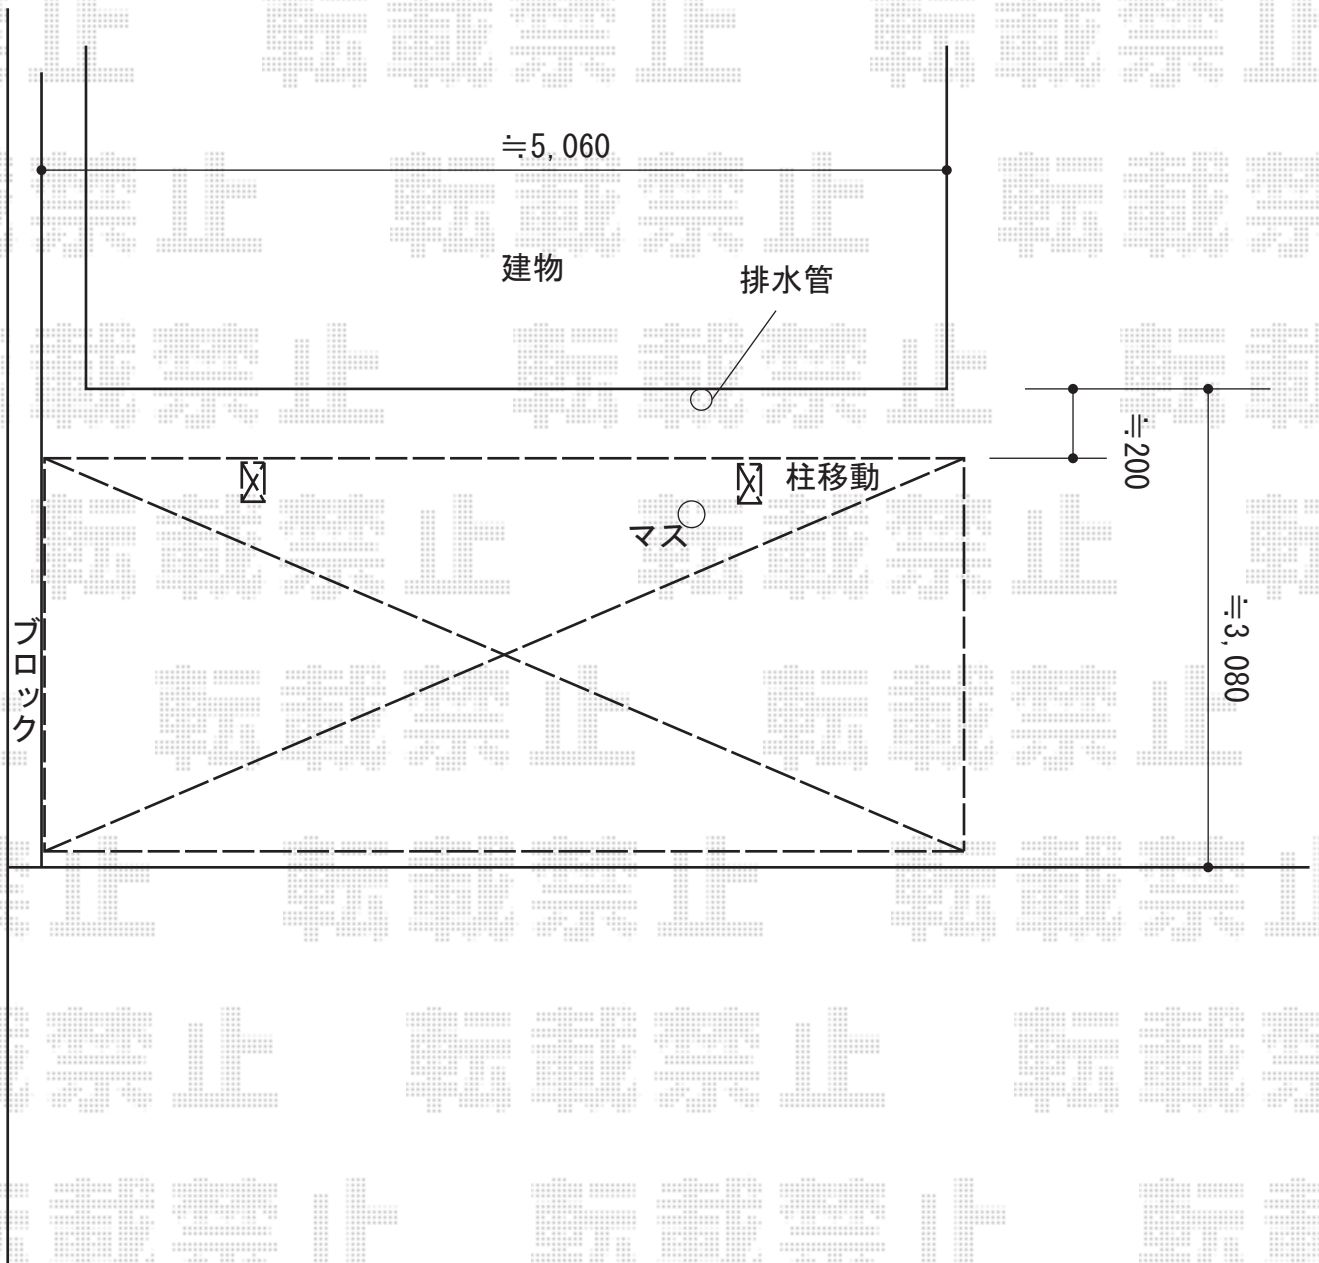

カーポート 施工概略図

YKK AP レイナポートグラン 積雪~20cm対応
幅= 2,700mm
奥行= 5,052mm
色： プラチナステン
屋根材： 熱線遮断ポリカーボネート(クリアマット)
柱仕様： ハイルフ柱仕様 (有効高 約2,350mm)

2015-5-281494

担当者

酒井