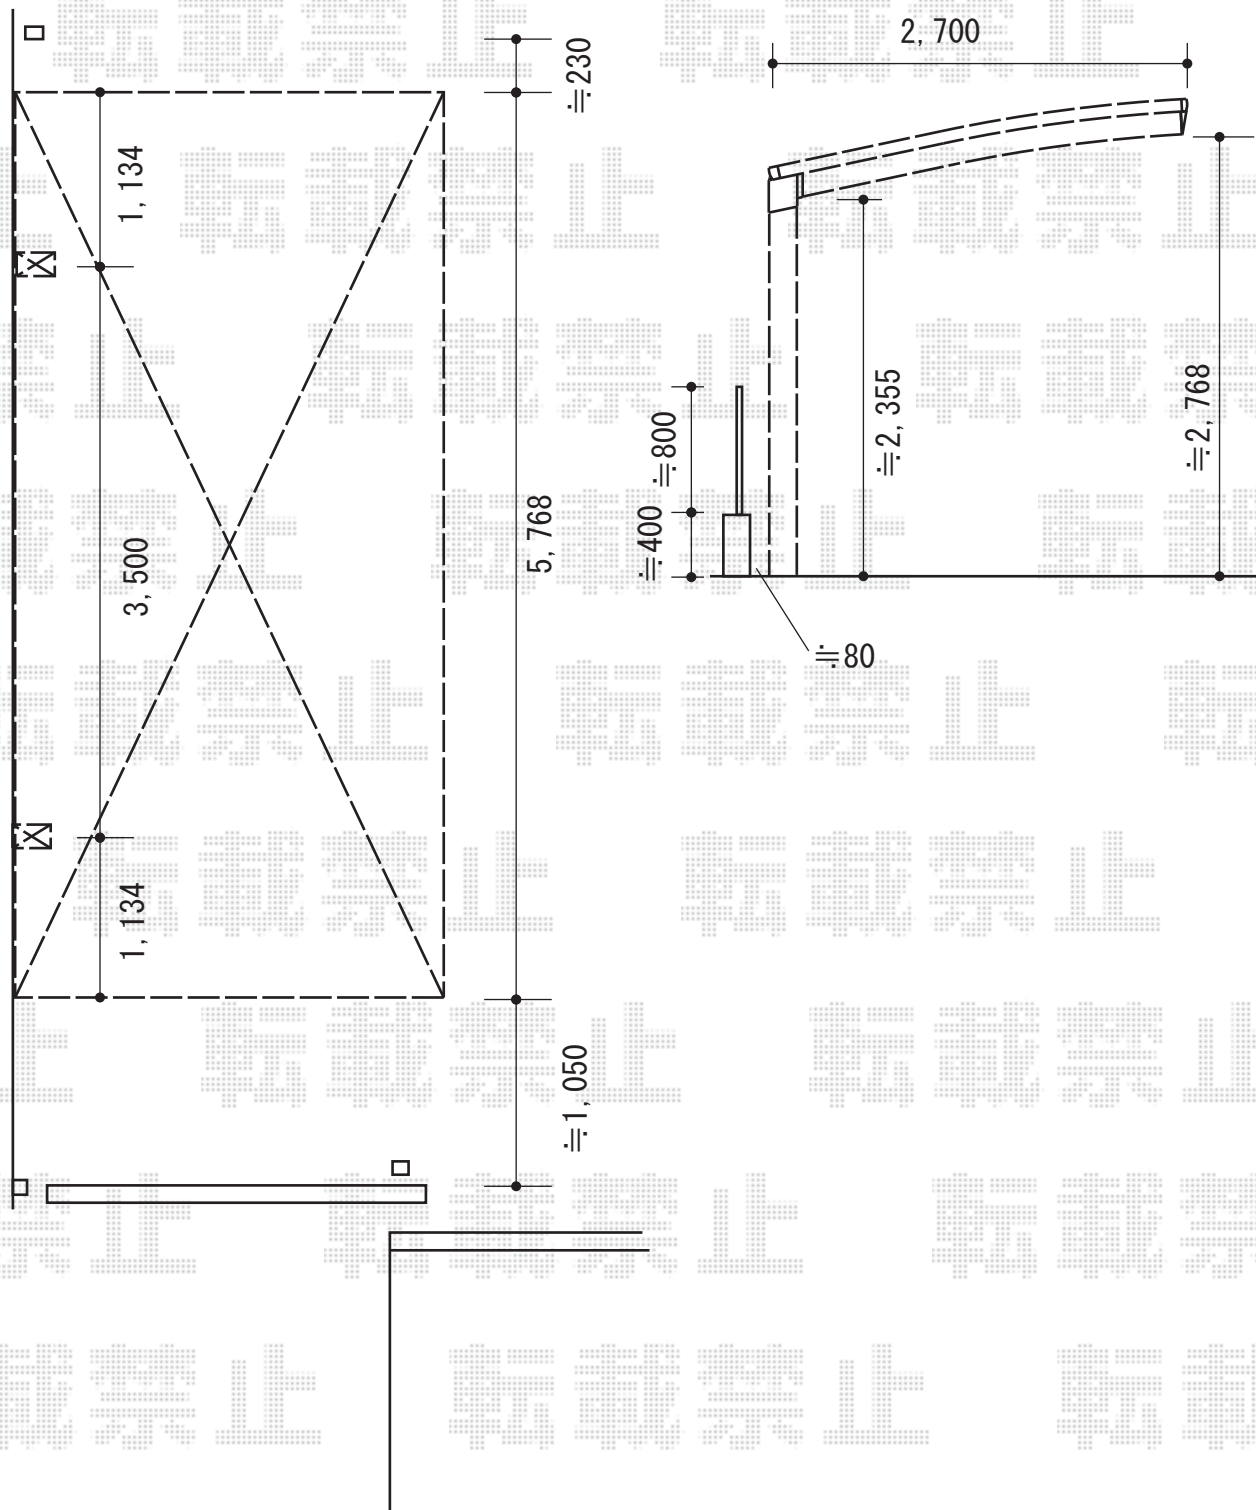

カーポート 施工概略図

YKK AP レイナポートグラン 積雪~20cm対応
 幅= 2,700mm
 奥行= 5,768mm
 色: プラチナステン
 屋根材: ポリカーボネート (アースブルー)
 柱仕様: ハイルフ柱仕様 (有効高 約2,350mm)
 YKK AP 着脱式サポート柱 標準・ハイルフ兼用2本入り×1セット
 色: プラチナステン

2015-5-281517

担当者

酒井