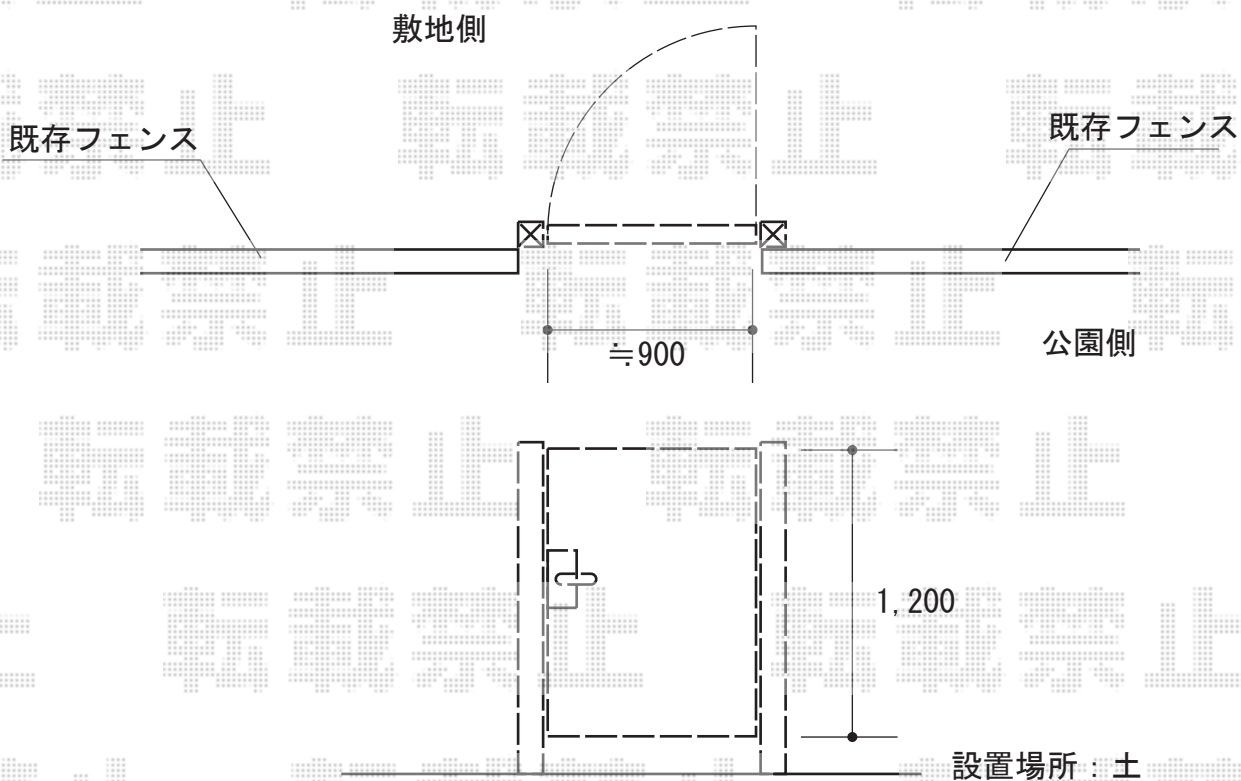

# 門扉 施工概略図

YKK AP レスティン門扉 11型 片開き 門柱使用  
扉1枚 (W×H) = (900mm×1,200mm)  
色： カームブラック  
錠： ハンドル錠E11型  
開き： 内開き

2015-5-281522

担当者

谷