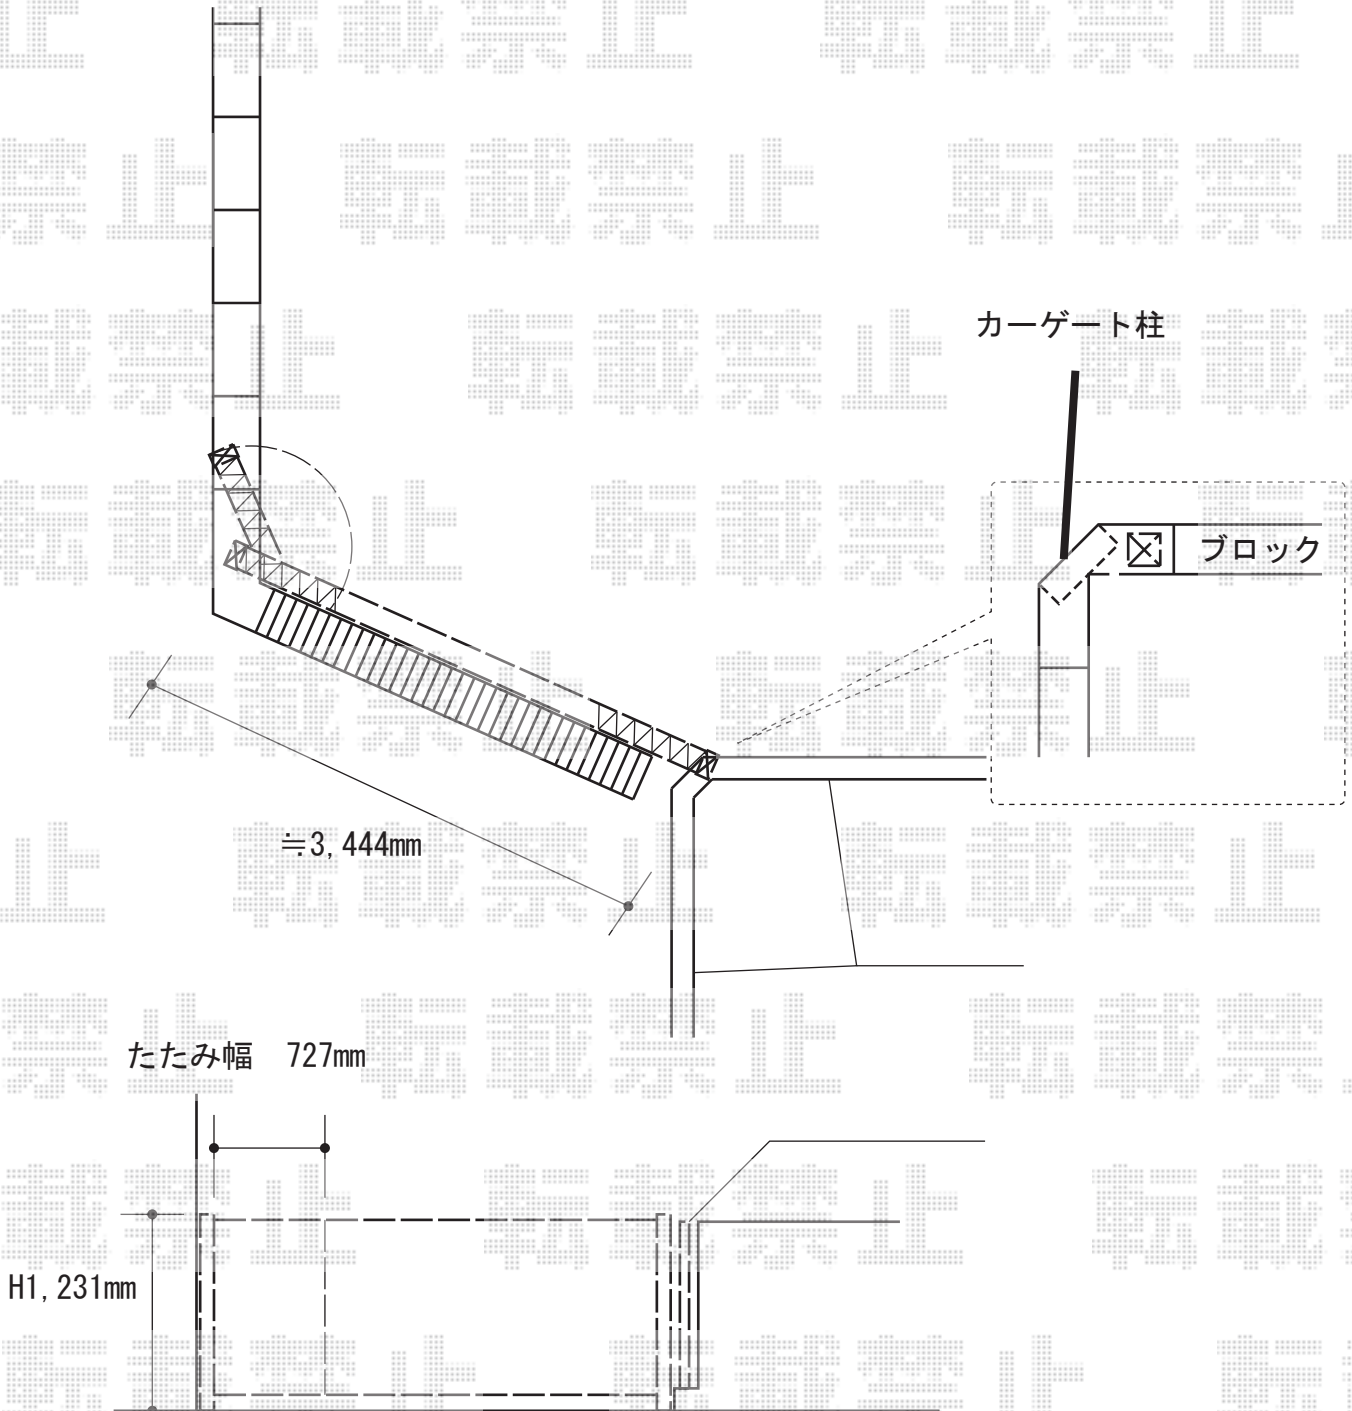

カーゲート 施工概略図

Value Select トリップゲート SC型 先頭キャスター 片開き 34S
開口幅= 3,294mm
全幅= 3,444mm
たたみ幅= 727.4mm
高さ= 1,231mm
色： ステンカラー

2015-5-281529

担当者

谷