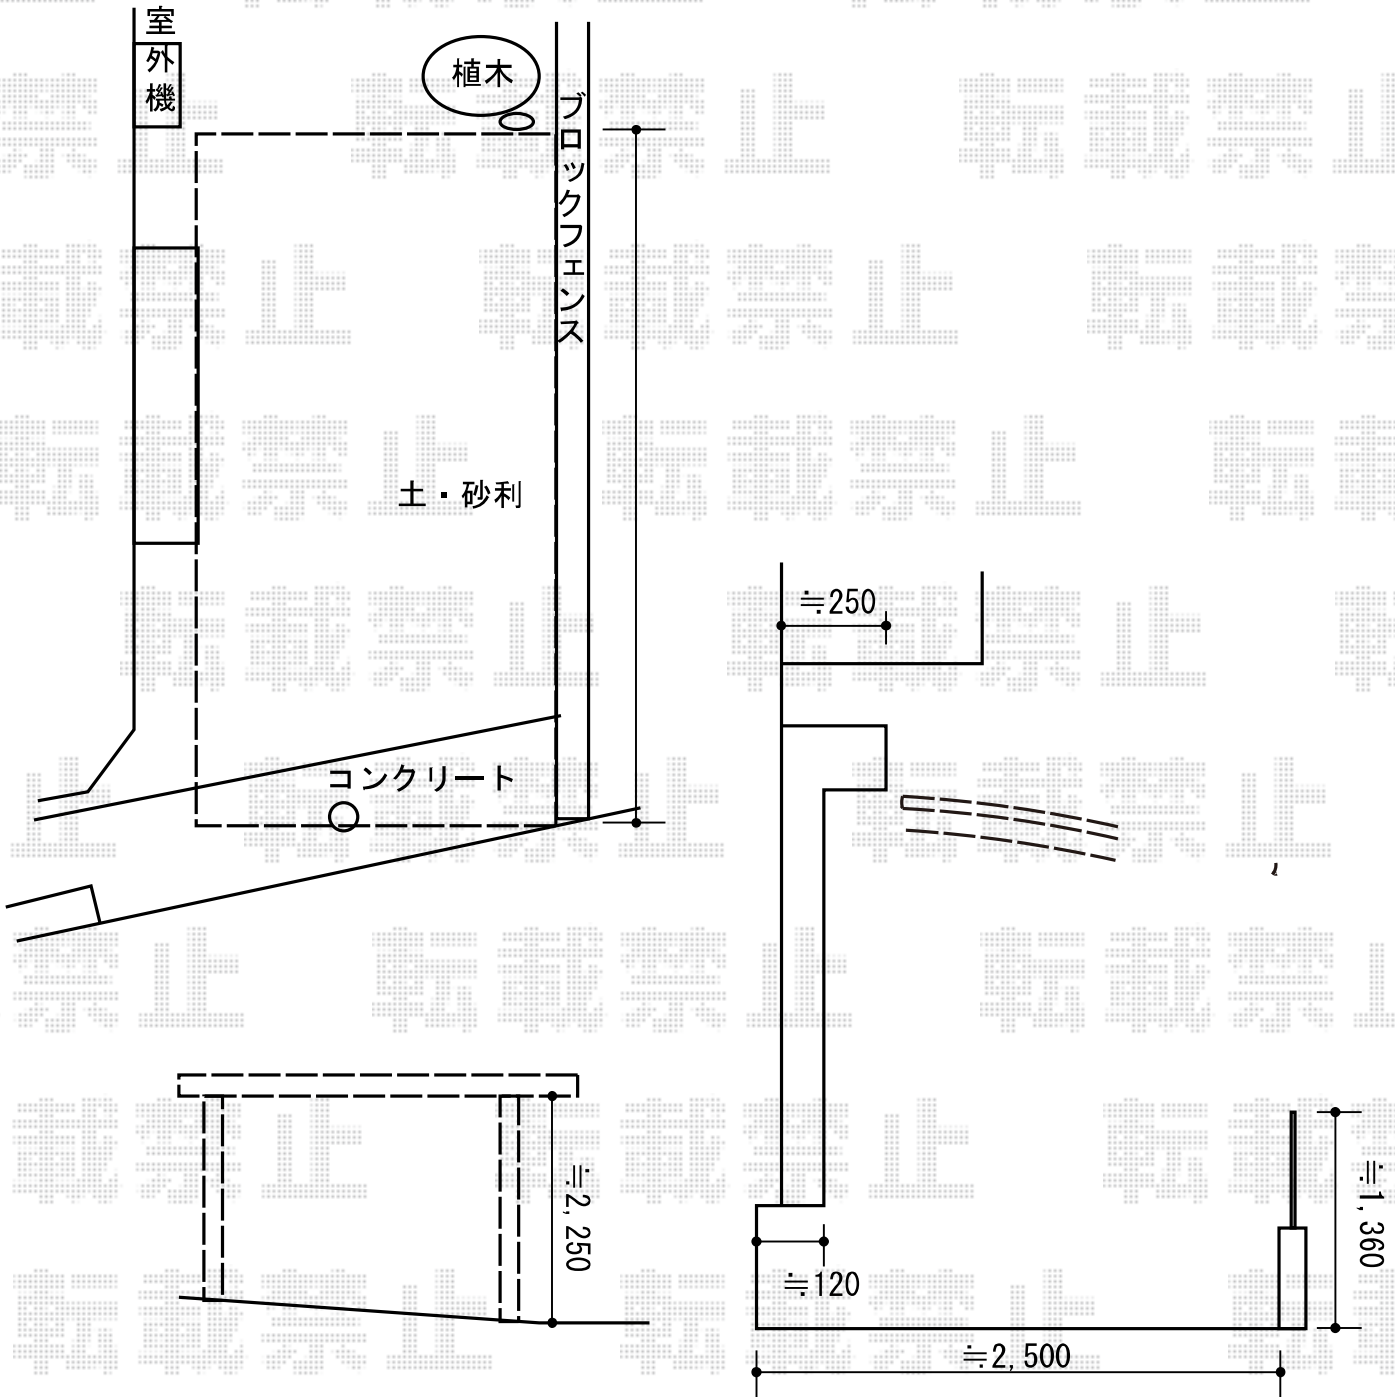

カーポート 施工概略図

Value Select プレシオスポート 積雪~20cm対応
 幅= 2,400mm
 奥行= 5,052mm
 色: グレースブラウン
 屋根材: ポリカーボネート (スカイブルー)
 柱仕様: ハイルフ柱仕様 (有効高 約2,250mm)

2015-5-281161

担当者

酒井