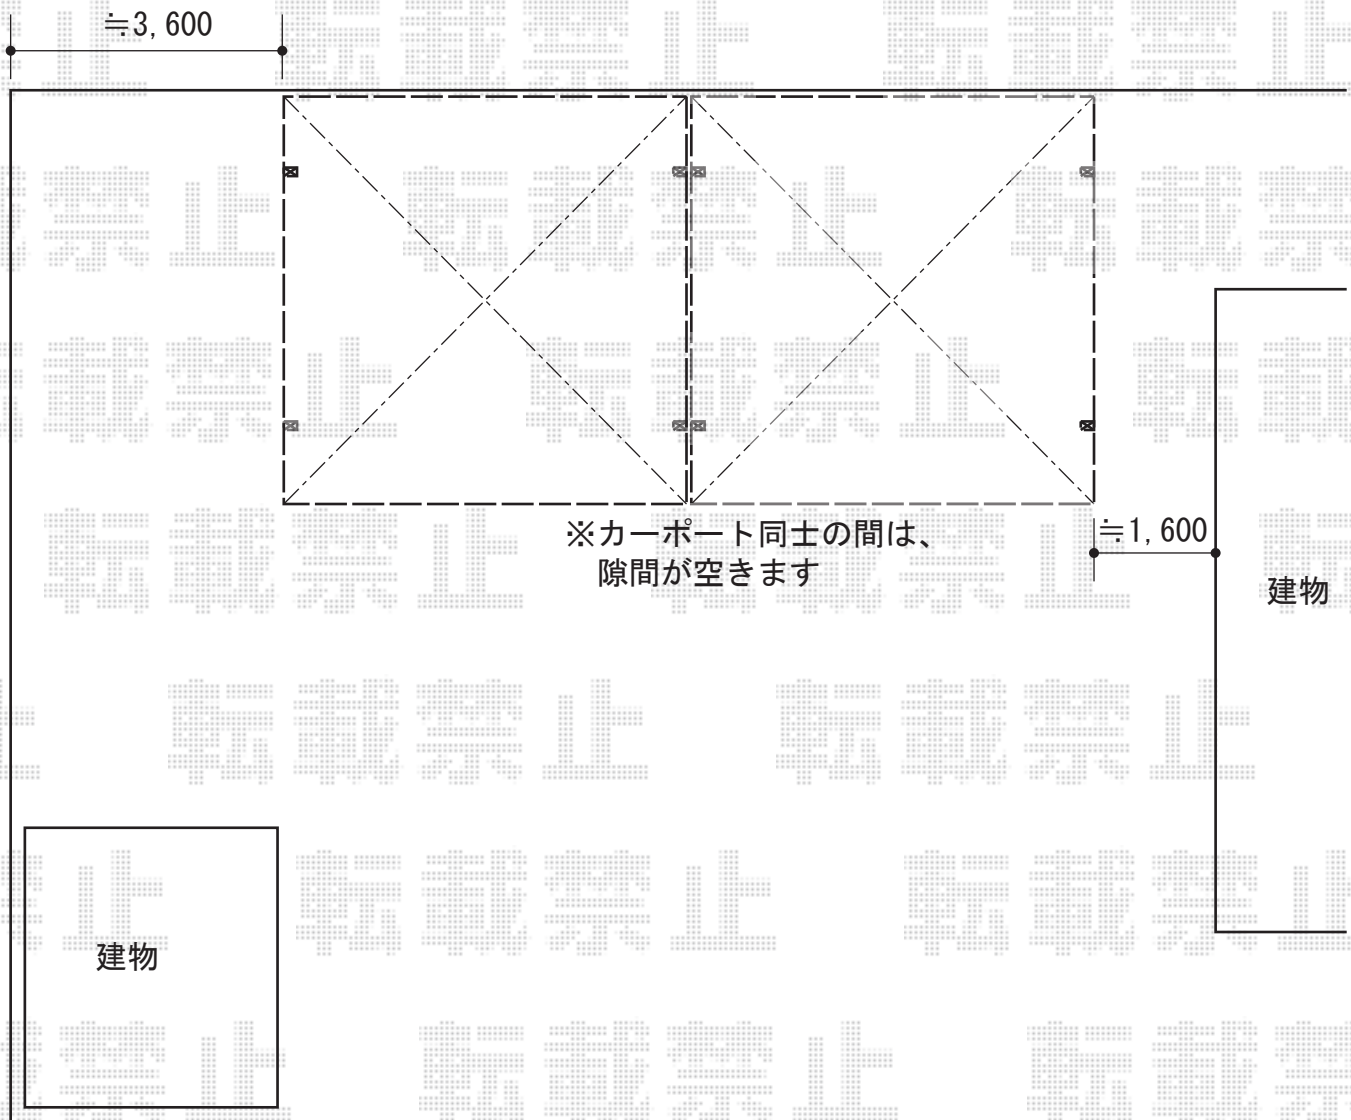

# カーポート工事 施工概略図

LIXIL ネスカR (ラウンドスタイル) ワイド 積雪~20cm対応  
幅= 5,442mm  
奥行= 5,382mm  
色: オータムブラウン  
屋根材: 熱線吸収ポリカーボネート (ブルーマットS・すりガラス調)  
柱仕様: 標準柱仕様 (有効高 約2,200mm)

LIXIL ネスカR (ラウンドスタイル) ワイド 積雪~20cm対応  
幅= 5,442mm  
奥行= 5,382mm  
色: オータムブラウン  
屋根材: 熱線吸収ポリカーボネート (ブルーマットS・すりガラス調)  
柱仕様: 標準柱仕様 (有効高 約2,200mm)