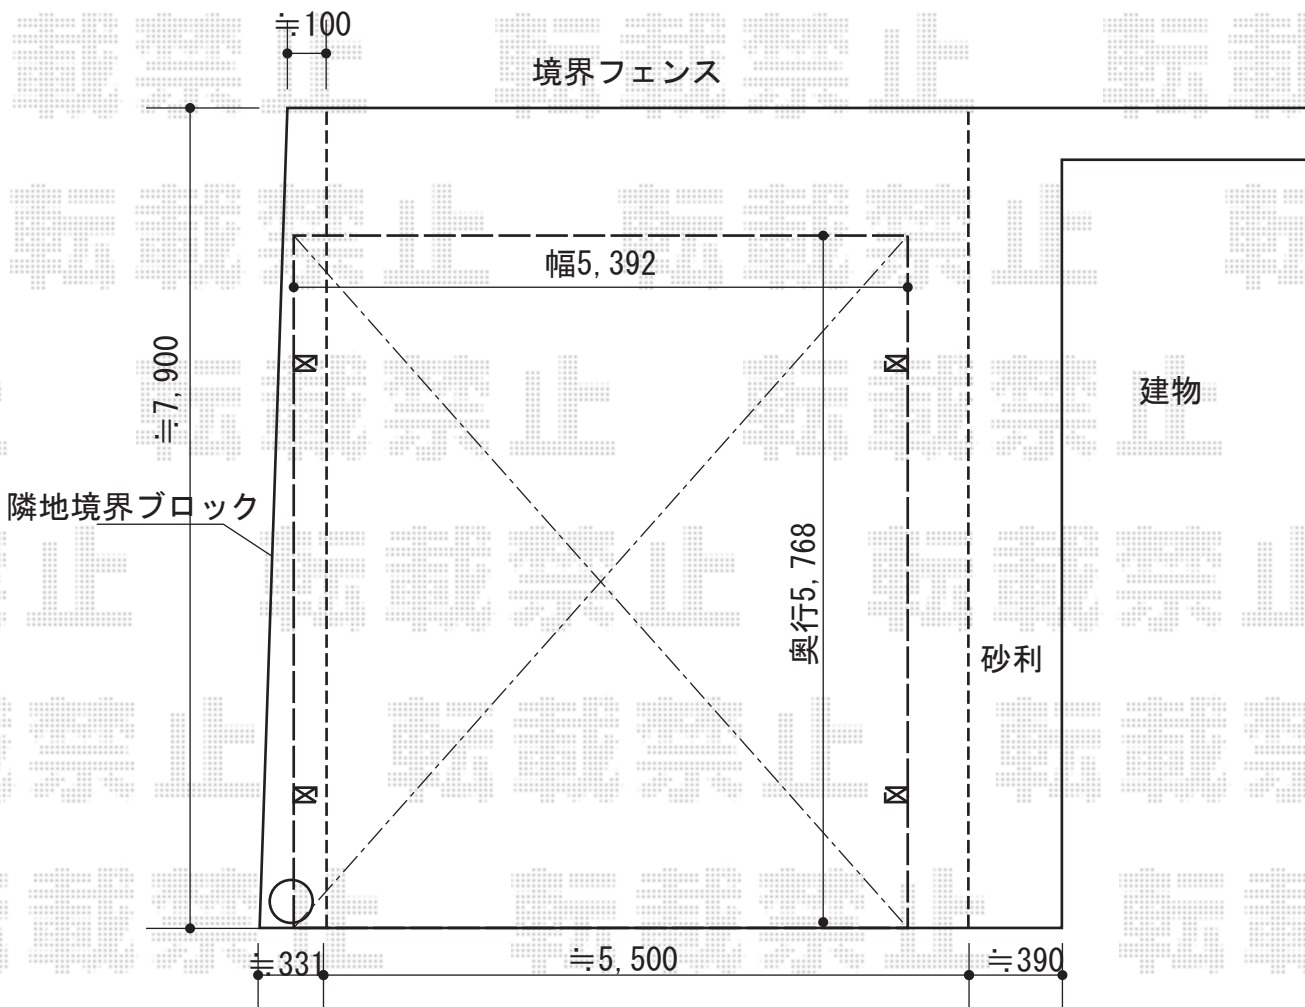

カーポート 施工概略図

YKK AP レイナツインポートグラン 積雪~20cm対応
幅= 5,392mm
奥行= 5,768mm
色： プラチナステン
【未定】屋根材： ポリカーボネート（色【未定】）
柱仕様： ハイルーフ柱仕様（有効高 約2,350mm）

2015-5-281622

担当者

木附