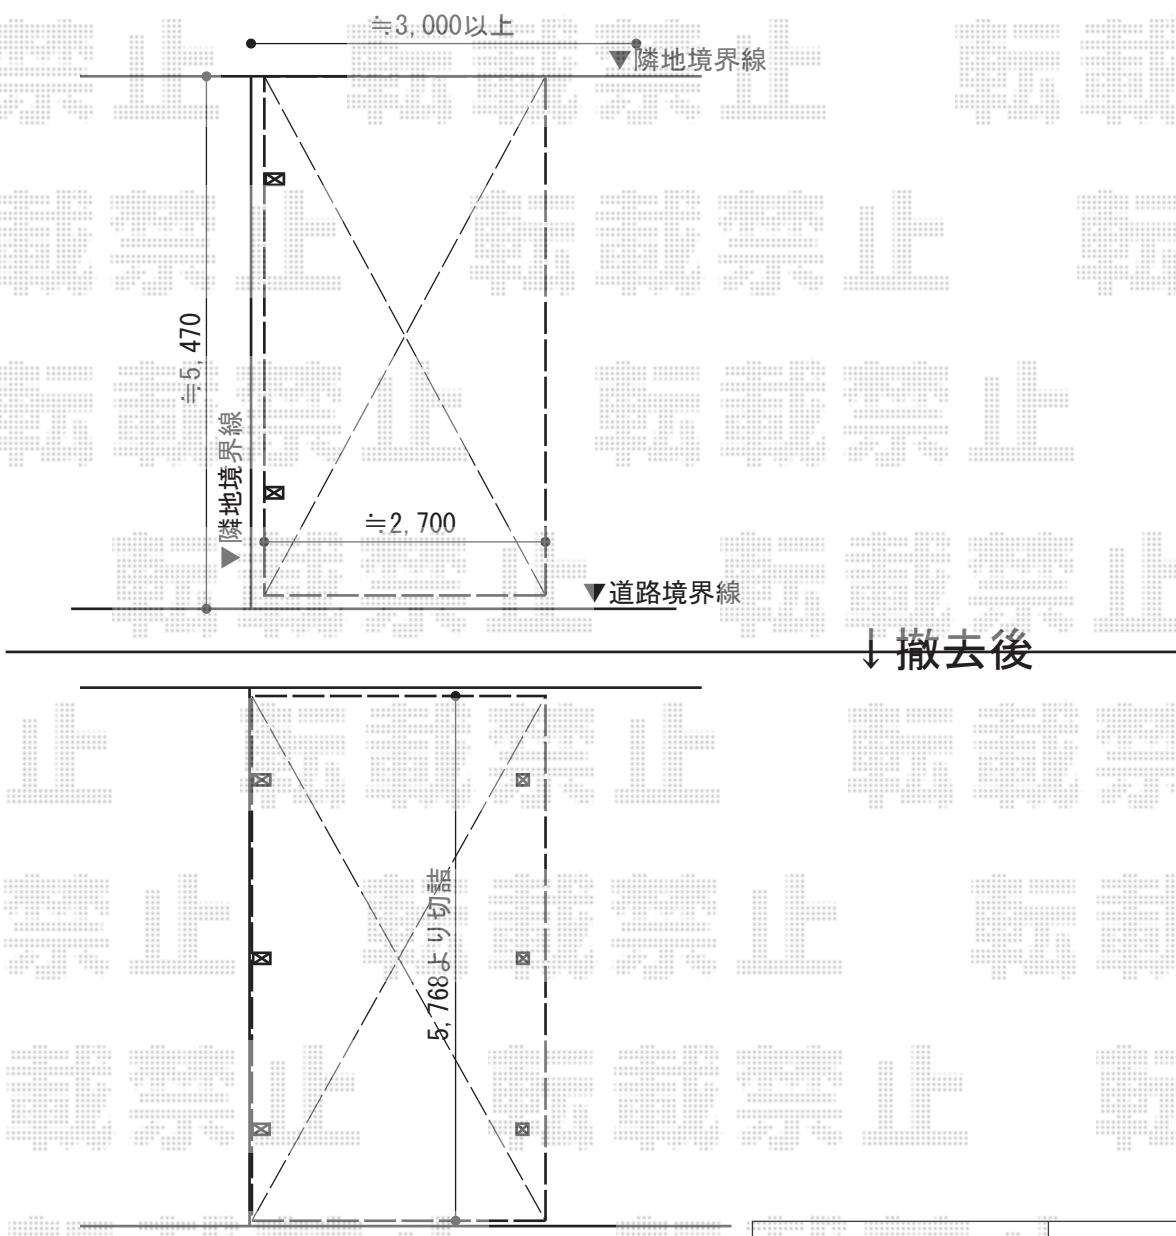

# カーポート工事 施工概略図

YKK AP レイナポートグラン50 積雪～50cm対応  
幅= 2,700mm  
奥行= 5,768mm  
色： プラチナステン  
屋根材： ポリカーボネート（アースブルー）  
柱仕様： 標準柱仕様（有効高 約2,000mm）

YKK AP レイナポートグラン50 着脱式サポート 標準・ハイルーフ兼用 3本入り×1セット  
色： プラチナステン

2015-5-281650

担当者

赤松