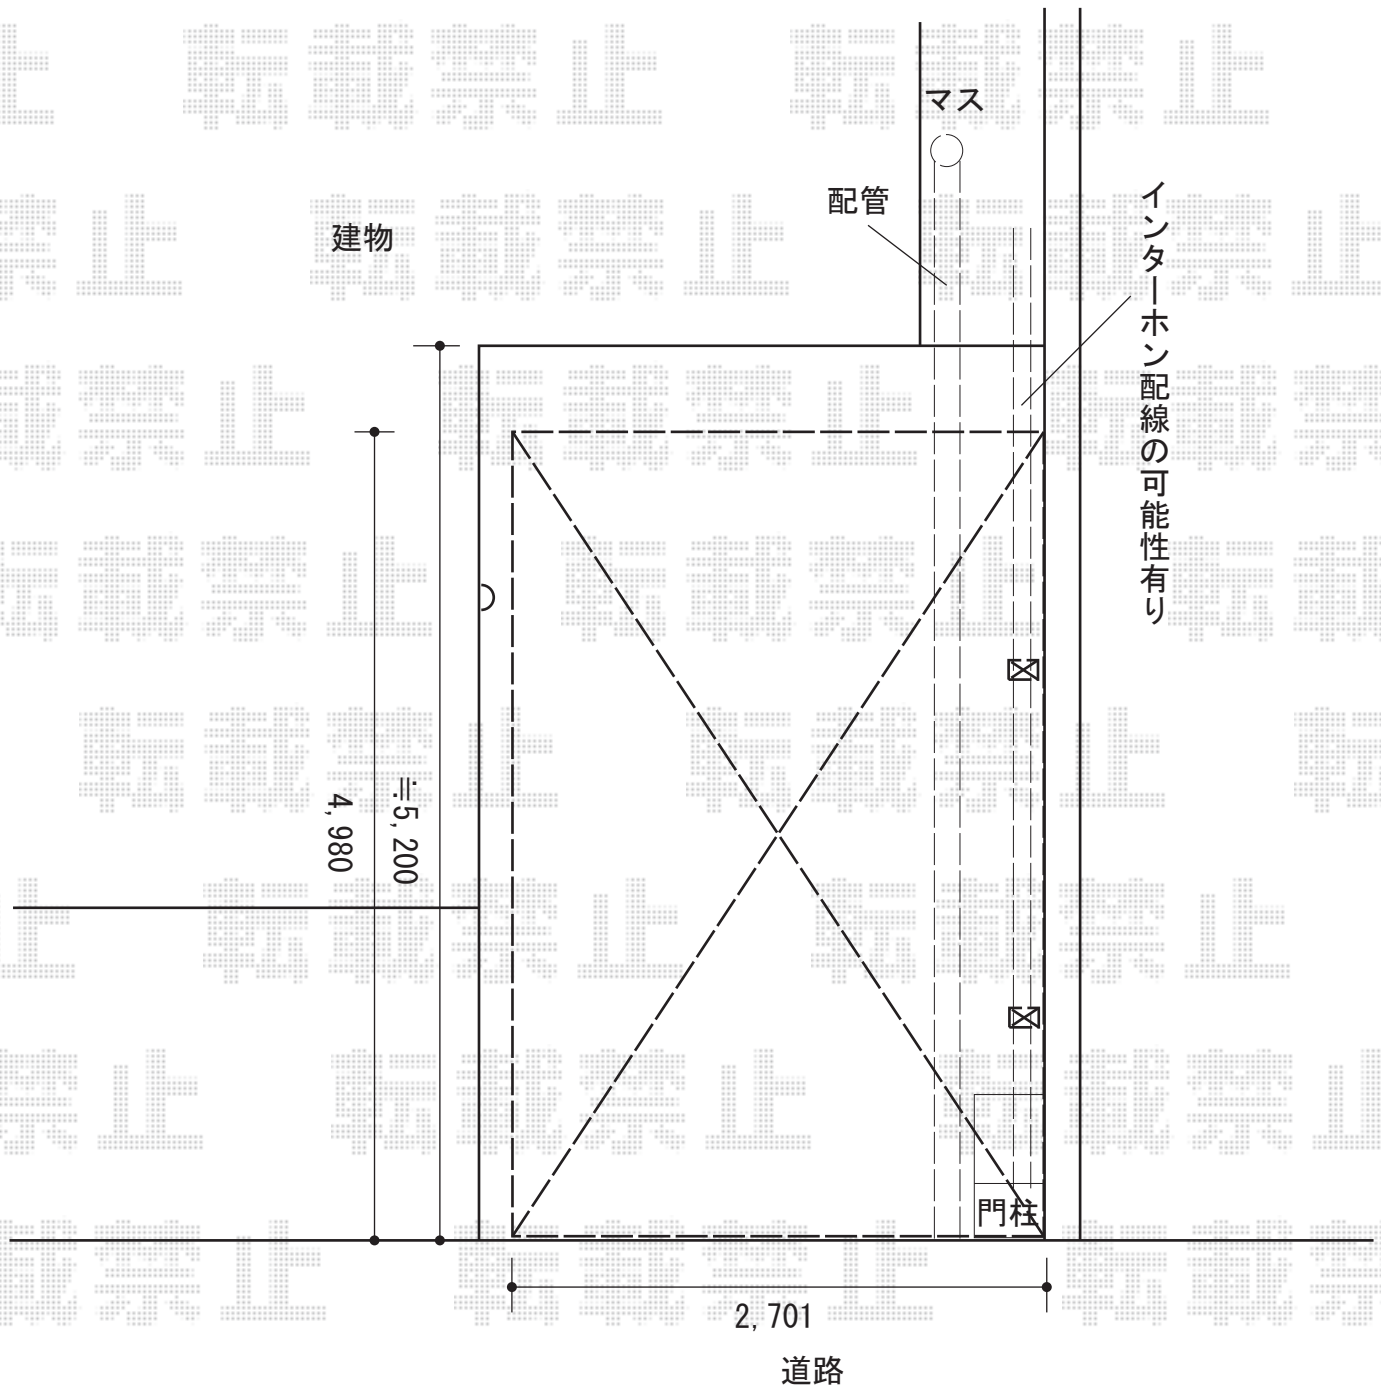

カーポート 施工概略図

ネスカR (ラウンドスタイル) 積雪~20cm対応

幅= 2,701mm

奥行= 4,980mm

色: シャイングレー

【未定】屋根材: 【仮】熱線遮断FRP板DRタイプ (ミストグレーS・すりガラス調)

柱仕様: ロング仕様 (有効高 約2,500mm)

2015-5-281679