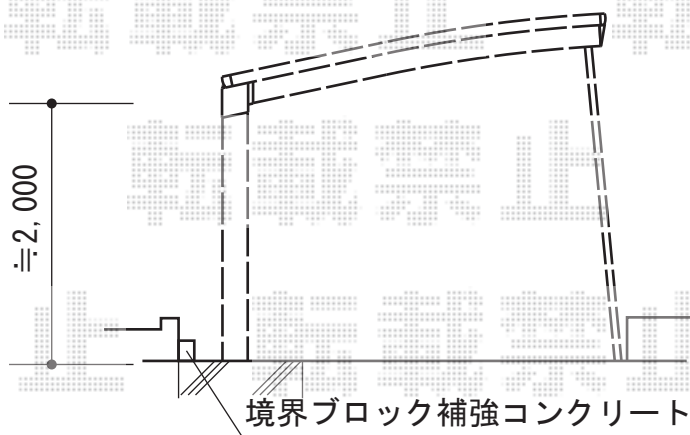

カーポート  
施工概略図

YKK AP レイナポートグラン 積雪~20cm対応  
幅= 3,000mm  
奥行= 5,052mm  
色: ホワイト  
屋根材: 熱線遮断ポリカーボネート (アースブルーマット調)  
柱仕様: 標準柱仕様 (有効高 約2,000mm)

YKK AP レイナポートグラン 着脱式サポート 標準・ハイルーフ兼用 2本入り×1セット  
色: ホワイト

Panasonic サインポスト SSB型  
寸法 (W×H×L) (390×190×300mm)  
色: ブラック  
照明器具: 表札部内蔵  
錠: ワンロック錠 \*南京錠後付可