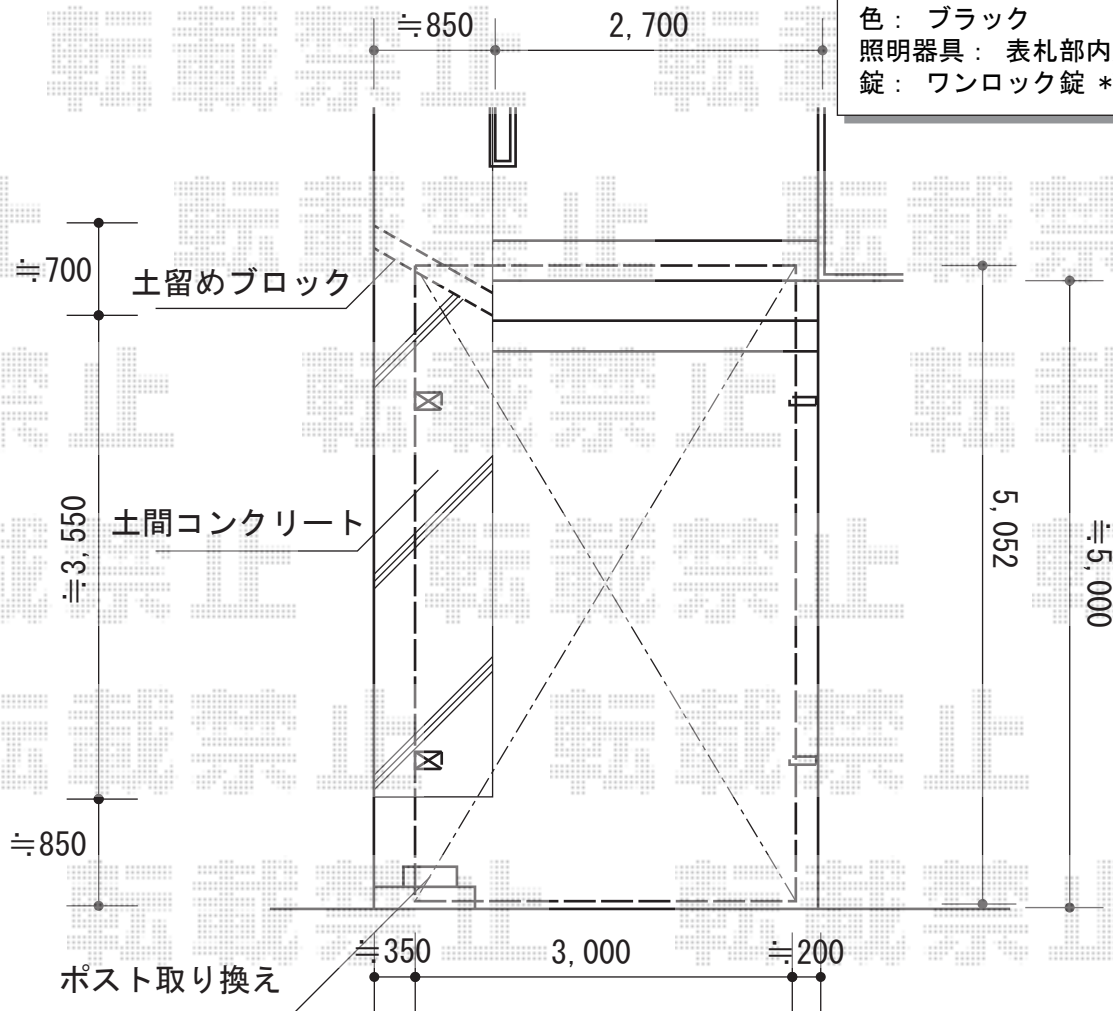

カーポート  
施工概略図

YKK AP レイナポートグラン 積雪~20cm対応  
幅= 3,000mm  
奥行= 5,052mm  
色: ホワイト  
屋根材: 熱線遮断ポリカーボネート (アースブルーマット調)  
柱仕様: 標準柱仕様 (有効高 約2,000mm)

YKK AP レイナポートグラン 着脱式サポート 標準・ハイルーフ兼用 2本入り×1セット  
色: ホワイト

Panasonic サインポスト SSB型  
寸法 (W×H×L) (390×190×300mm)  
色: ブラック  
照明器具: 表札部内蔵  
錠: ワンロック錠 \*南京錠後付可