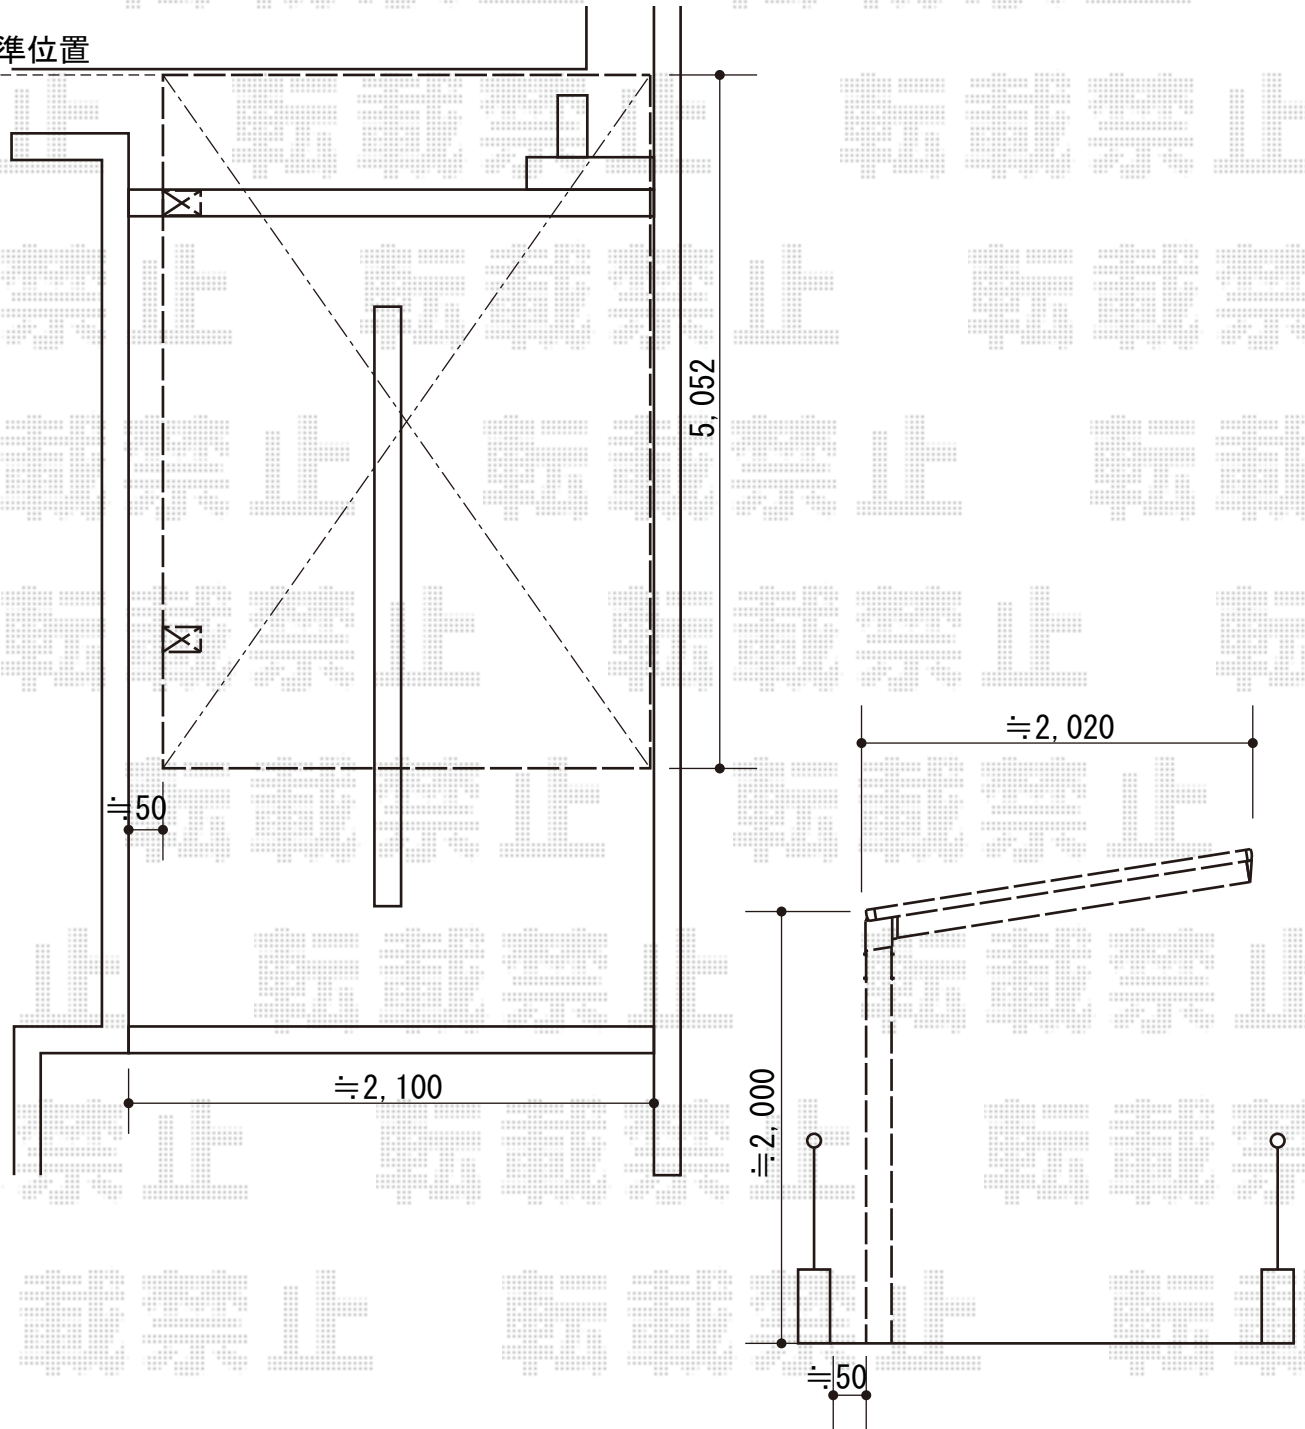

# サイクルポート工事 施工概略図

YKK AP エフルージュグランミニ 積雪~20cm対応  
幅= 2,119mm  
奥行= 5,052mm  
色： プラチナステン  
屋根材： 熱線遮断ポリカーボネート(クリアマット)  
柱仕様： 標準柱仕様 (有効高 約2,000mm)

YKK AP エフルージュグランミニ 水平式物干し(カーポート用)  
2本入り×1セット  
色： プラチナステン

取付基準位置