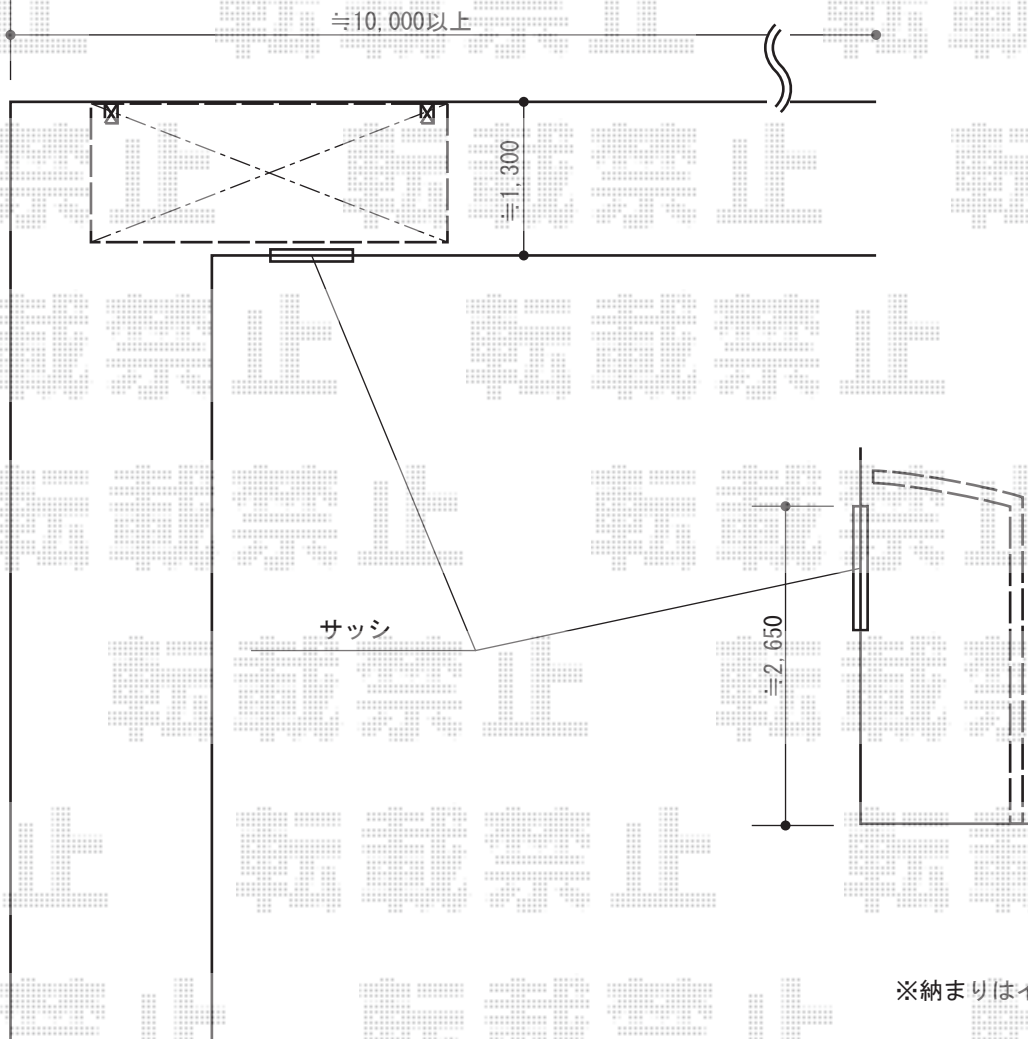

サイクルポート工事 施工概略図

LIXIL ネスカFミニ (フラットスタイル) 積雪~20cm対応
幅= 1,796mm
奥行= 2,911mm
色: シャイングレー
屋根材: ポリカーボネート (クリアマット・すりガラス調)
柱仕様: ロング柱28仕様 (有効高 約2,800mm)

※納まりはイメージです。

2015-5-281702

担当者

酒井