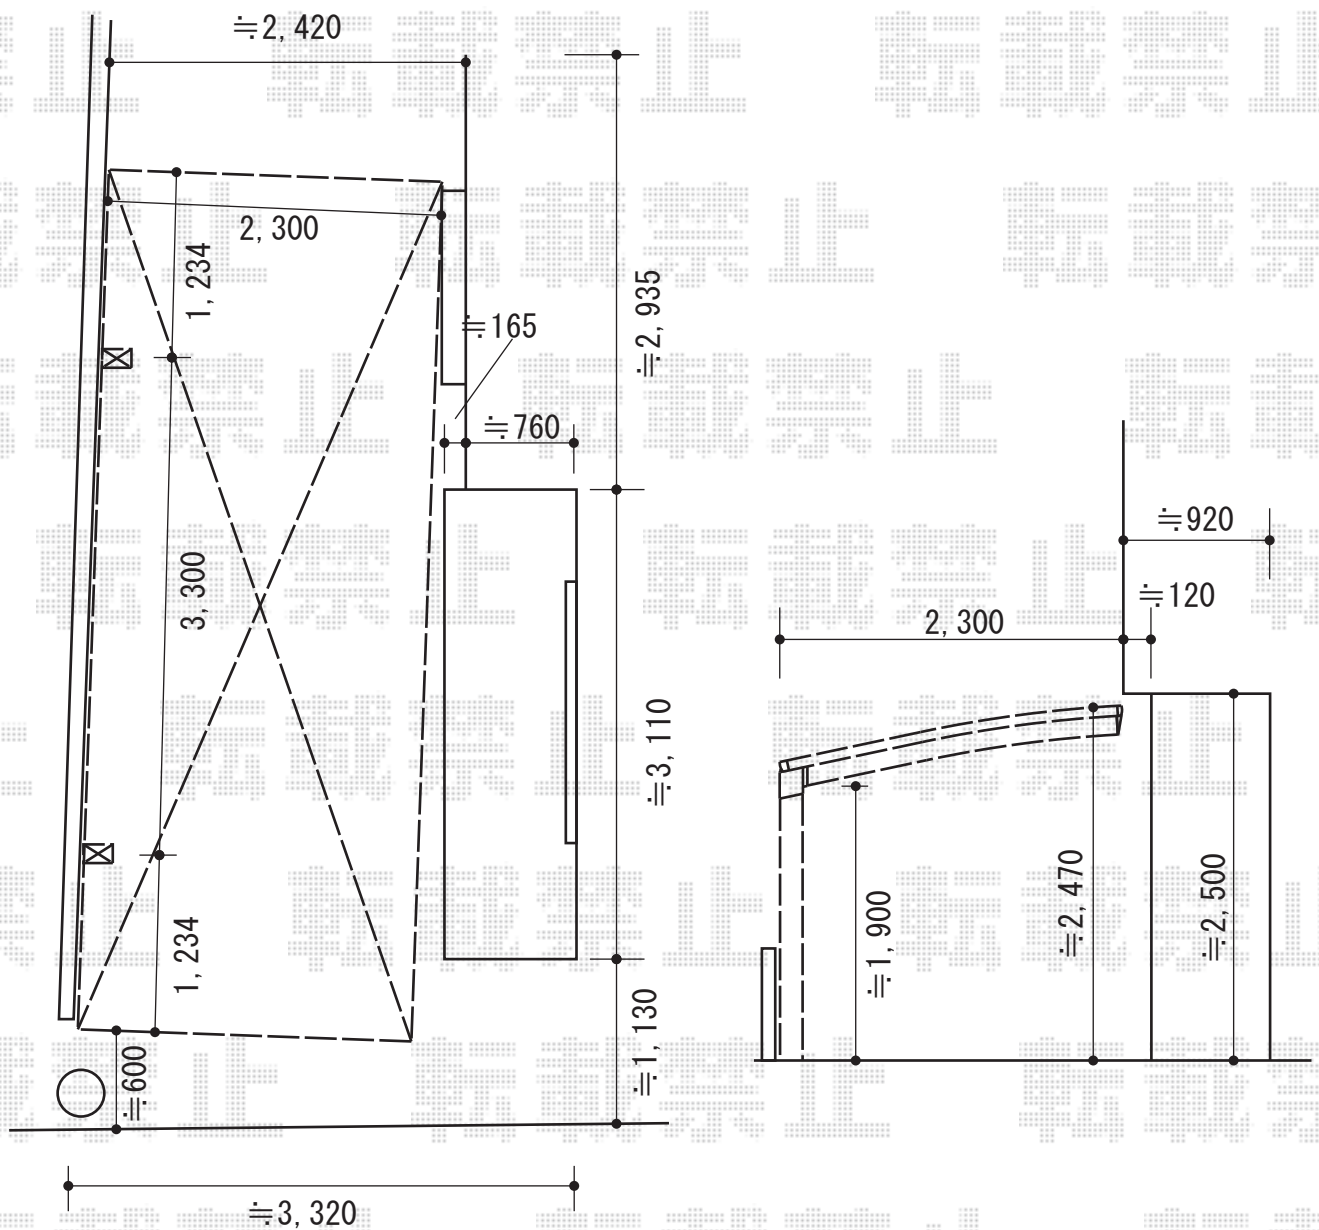

# カーポート 施工概略図

YKK AP レイナポートグラン 積雪～20cm対応  
 幅= 2,400mm  
 奥行= 5,768mm  
 色： プラチナステン  
 屋根材： ポリカーボネート（トーマイマット）  
 柱仕様： 標準柱仕様（有効高 約2,000mm）  
 YKK AP レイナポートグラン 着脱式サポート  
 標準・ハイルーフ仕様 2本入り×1セット  
 色： プラチナステン