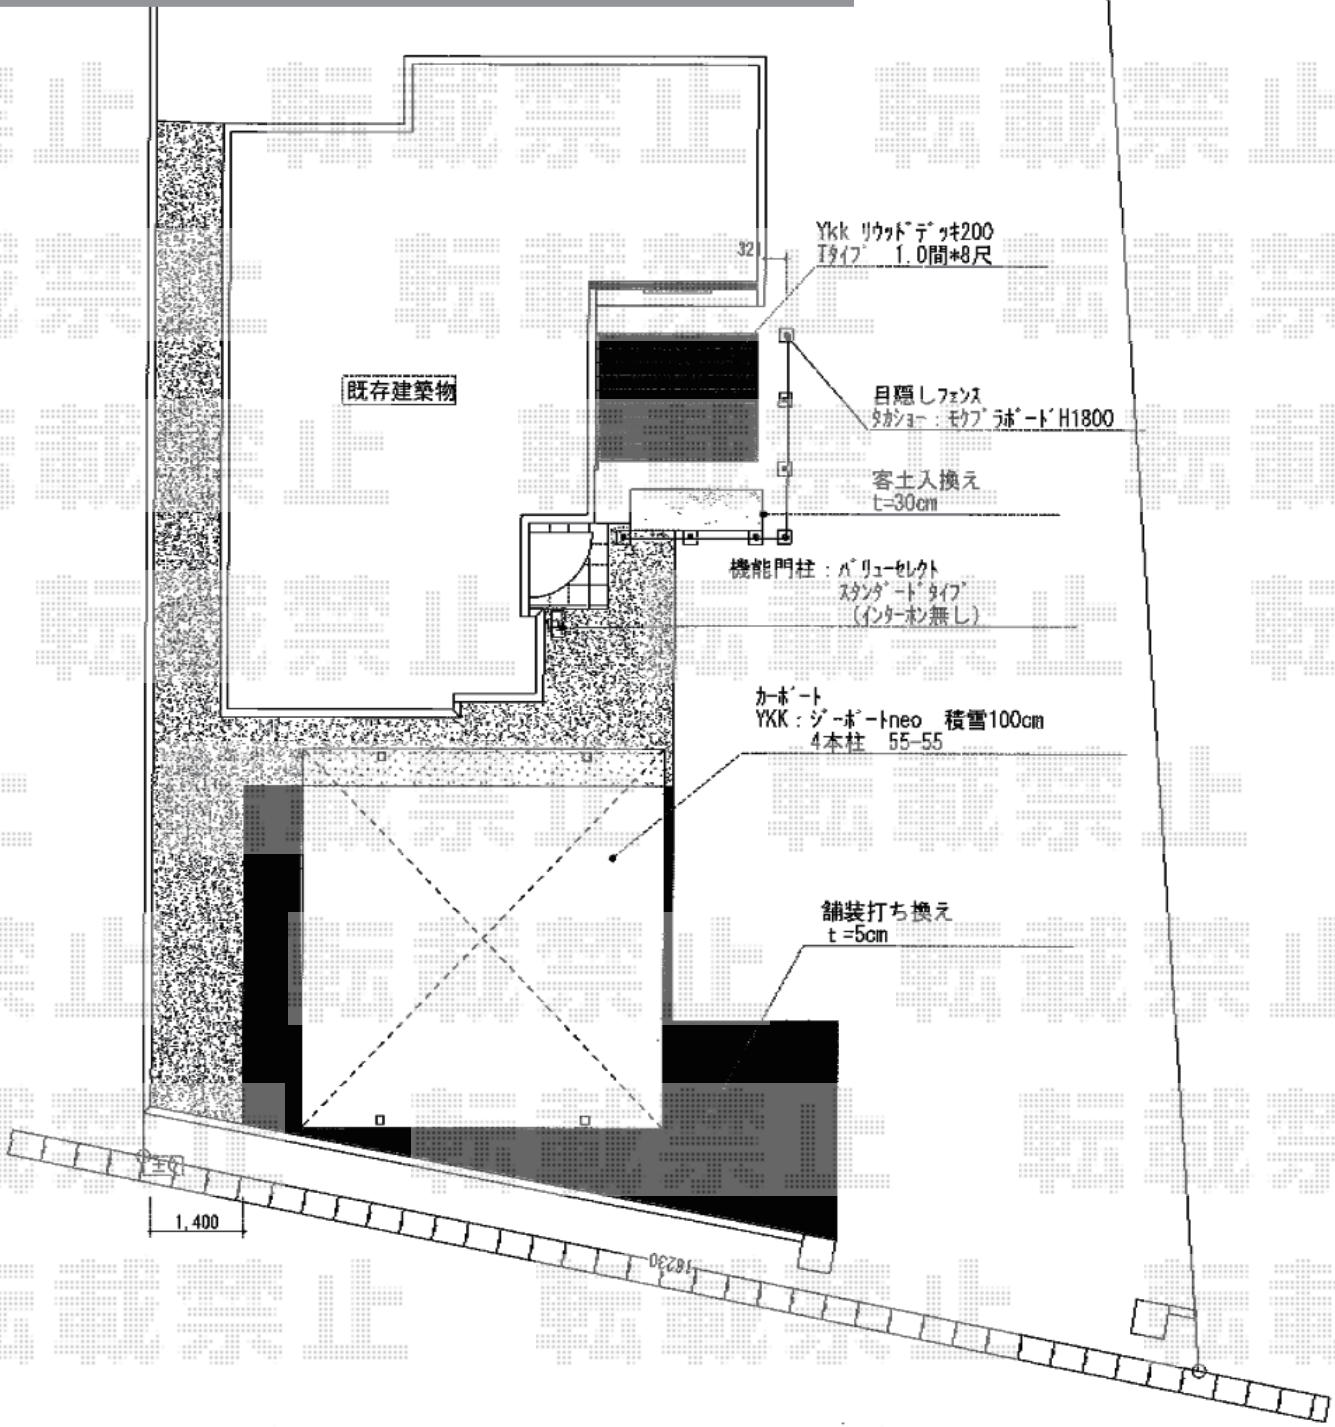

エクステリア商品工事 施工概略図

YKK AP リウッドデッキ 200
 間口= 1.0間(1,851mm)
 出幅= 8尺(2,420mm)
 色: レッドブラウン
 床板: 縦貼り
 幕板: 標準幕板
 束柱: Tタイプ(400~550mm) (色: カームブラック)

タカショー モクプラボード
 平板10×140: 28枚
 アルミ角柱60角(H1800用): 7本
 ジョイント材10×50: 8本
 スペース すき間10mmタイプ: 13セット
 スーパードリルネジ4×35: 110本
 色: ダークパイン

YKK AP ジーポートneo Aタイプ 2台用 角柱4本仕様 標準鼻隠し 積雪~100cm対応
 幅= 5,511mm
 奥行= 5,456mm
 色: プラチナステン
 屋根材: スチール折板(シルバー/ペフ無/t=0.8) ※価格別途
 柱仕様: 標準柱仕様(有効高 約2,350mm)
 横材: 無し

Value Select 機能門柱 スタンダードタイプ
 本体: 加工付アクセントポール
 ポスト: T6B型
 台座: ポスト台座9型
 照明: 15型
 色: プラチナステン