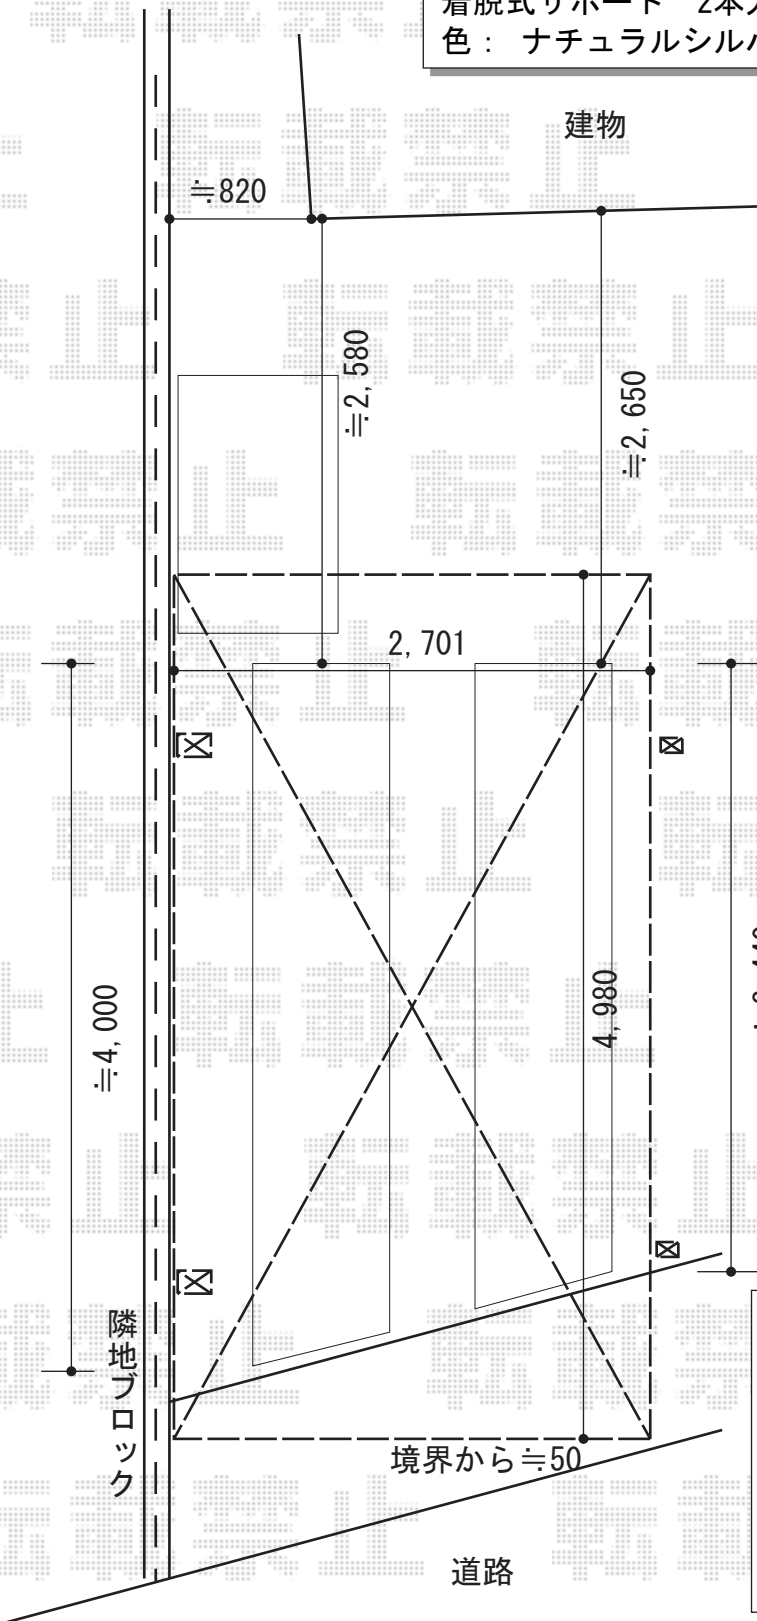

カーポート・物置施工概略図

LIXIL(トステム) ネスカR (ラウンドスタイル) 積雪~20cm対応  
 幅= 2,701mm  
 奥行= 4,980mm  
 色 : ナチュラルシルバー  
 屋根材 : ガリレポリカ (クリアマット・すりガラス調)  
 柱仕様 : ロング仕様 (有効高 約2,500mm)  
 LIXIL(トステム) ネスカR (ラウンドスタイル) 用  
 着脱式サポート 2本入り ロング柱 (H25) 用×1セット  
 色 : ナチュラルシルバー

ヨド物置 エスモ 一般型 1497×900×1959  
 間口= 1,497mm  
 奥行= 900mm  
 高さ= 1,959mm  
 色 : PW(プレシャスホワイト)  
 屋根タイプ : 標準型  
 耐荷重タイプ : 一般型  
 数量 : 1台

2015-6-281720	担当者	赤松
---------------	-----	----