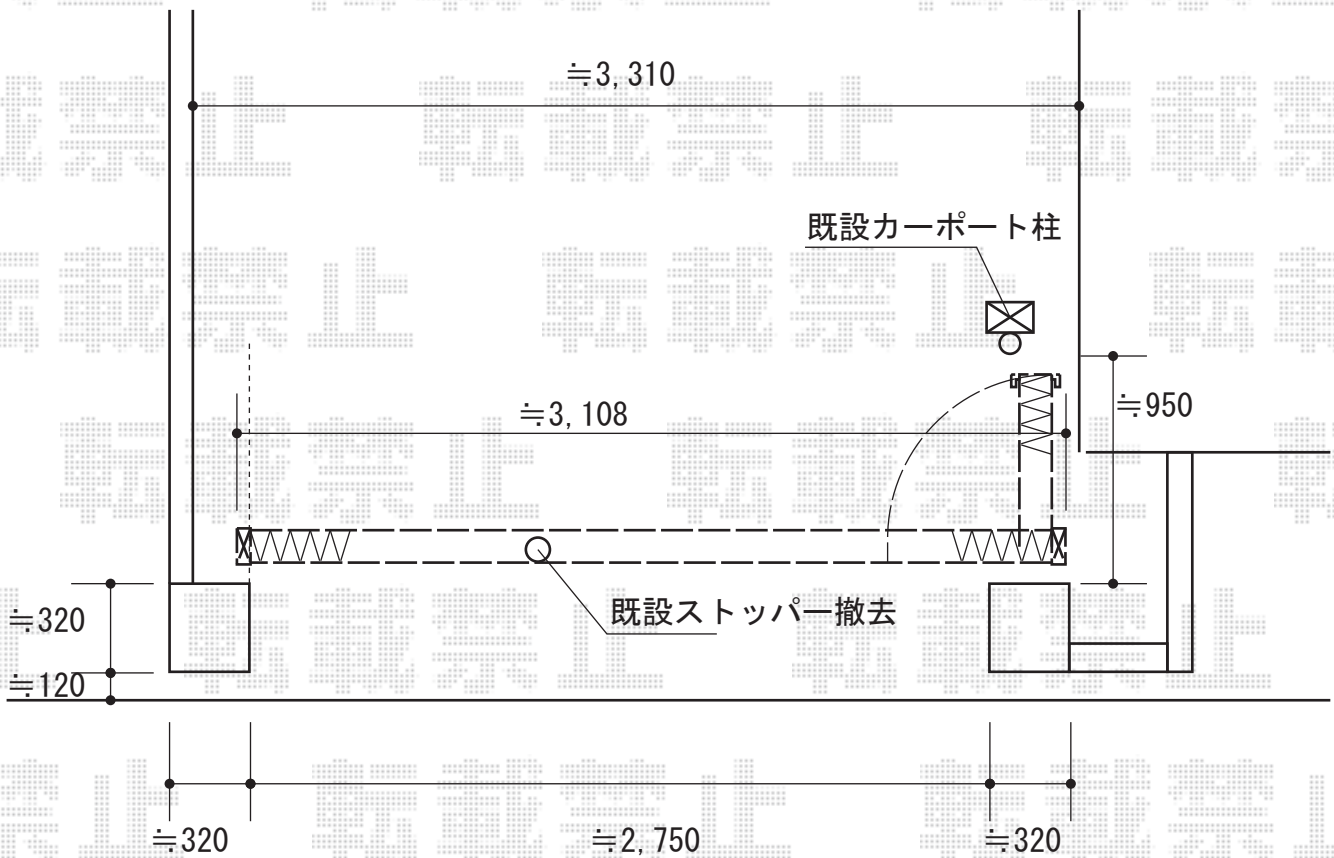

カーゲート 施工概略図

LIXIL (TOEX) アルシャインII PG型R(ペットガード) Aタイプ 片開き親子 (150+190) SP
開口幅= 2,992mm
全幅= 3,108mm
たたみ幅= 612mm
高さ= 1,250mm
色: ブロンズ
キャスター数: 2箇所
落棒数: 2本

2015-6-281762

担当者

木附