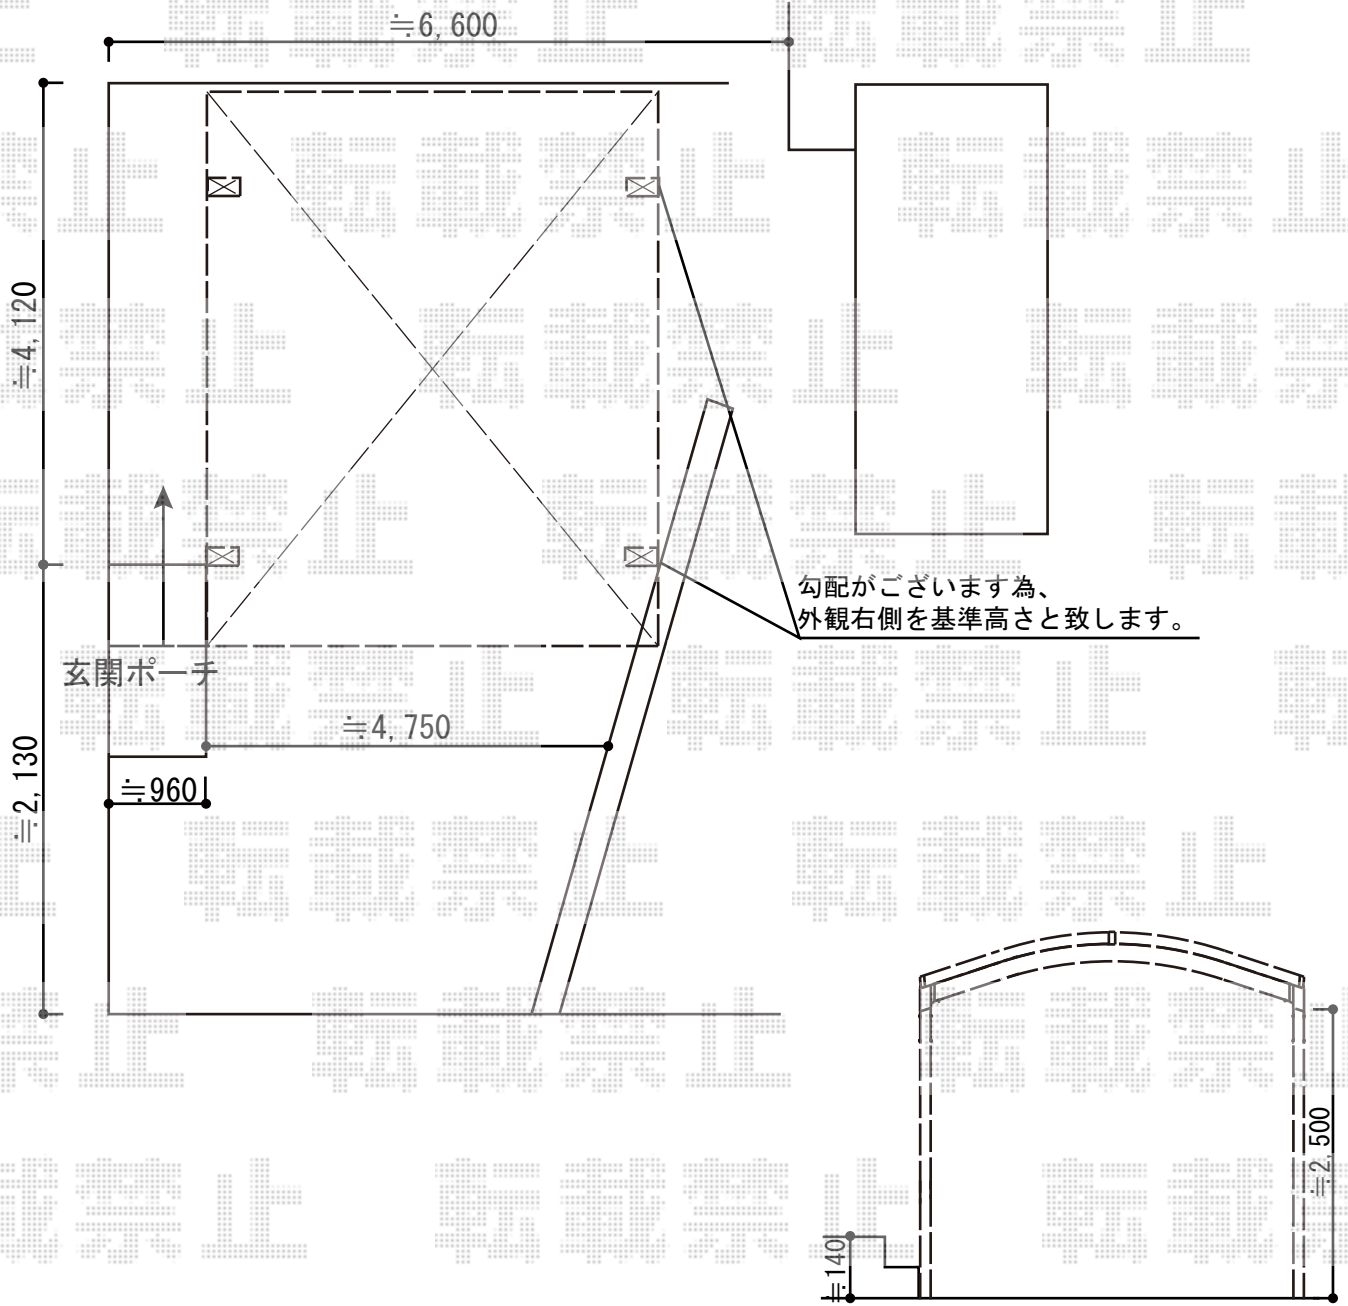

# カーポート工事 施工概略図

LIXIL ネスカR (ラウンドスタイル) ワイド  
 幅=4,230mm  
 奥行=4,980mm  
 色：シャイングレー  
 屋根材：ガリレポリカ (クリアマット・すりガラス調)  
 柱仕様：ロング仕様 (有効高 約2,500mm)

2015-6-281789

担当者

酒井