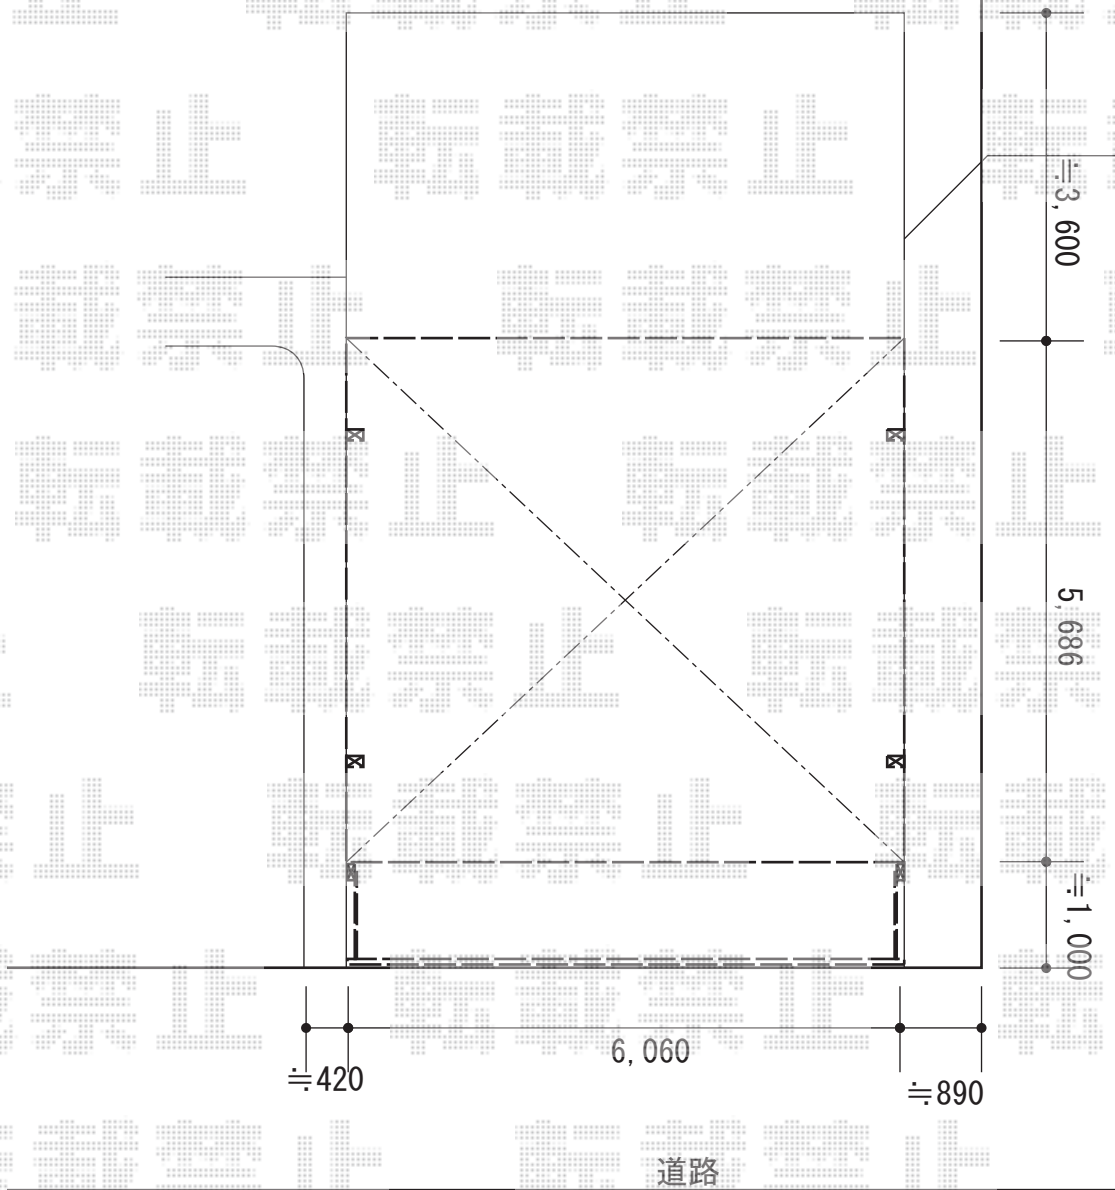

カーポート・カーゲート工事 施工概略図

LIXIL ネスカR (ラウンドスタイル) ワイド 積雪~20cm対応
幅=6,060mm
奥行=5,686mm
色: シャイングレー
屋根材: ポリカーボネート (クリアブルー)
柱仕様: ロング仕様 (有効高 約2,500mm)

YKK AP ルシアスアップゲートワイド 1型 横格子 手動
本体 (W×H) = (5,880mm × 1,200mm)
色: プラチナステン
柱仕様: ハイルフ柱仕様 (有効通過高2,140mm)
駆動: 手動式