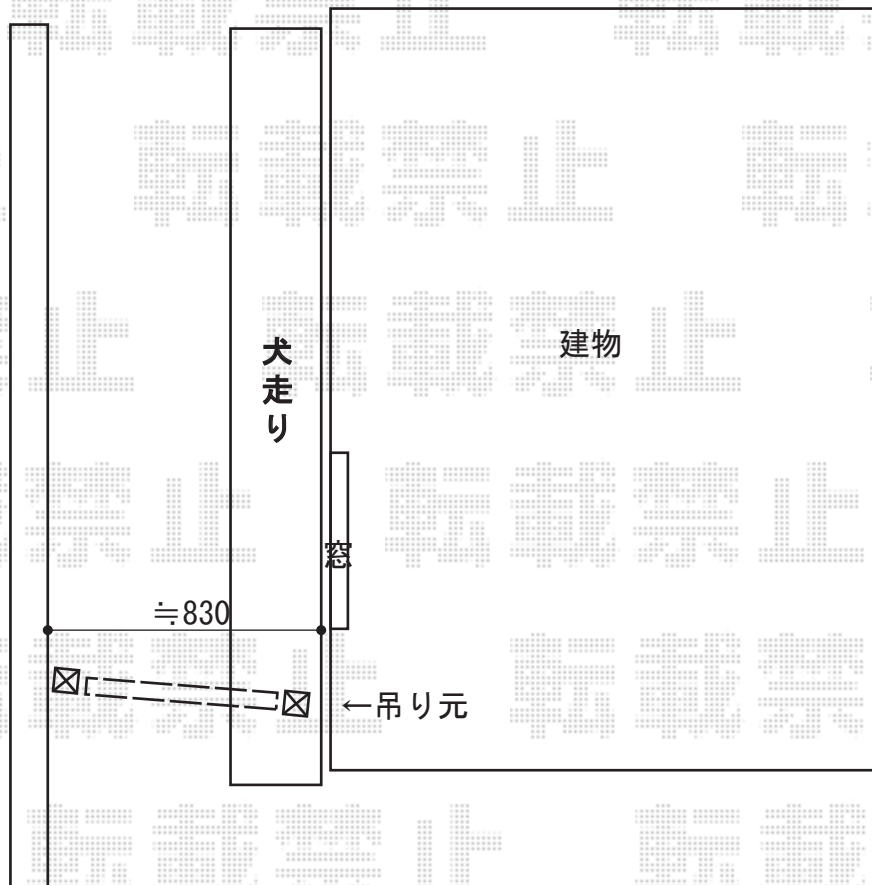

門扉工事 施工概略図

YKK AP エクスライン門扉2型 片開き 門柱使用
扉幅 = 600mm
扉高 = 1,200mm
色 : プラチナステン
錠 : ハンドル錠E8型
開き : 内開き

※納まりはイメージです

2015-6-281824

担当者

谷

エクスショップ

現場状況や作図制限により概略図の内容と多少の違いが生じることがございます。
施工時は、現場優先とさせて頂きたく思いますので、お立会い頂き、最終のご指示のほど、何卒、宜しくお願い致します。
全ての著作権はエクスショップに帰属します。当社とのお取引目的以外の使用・複製・転載は如何なる場合も禁止しております。