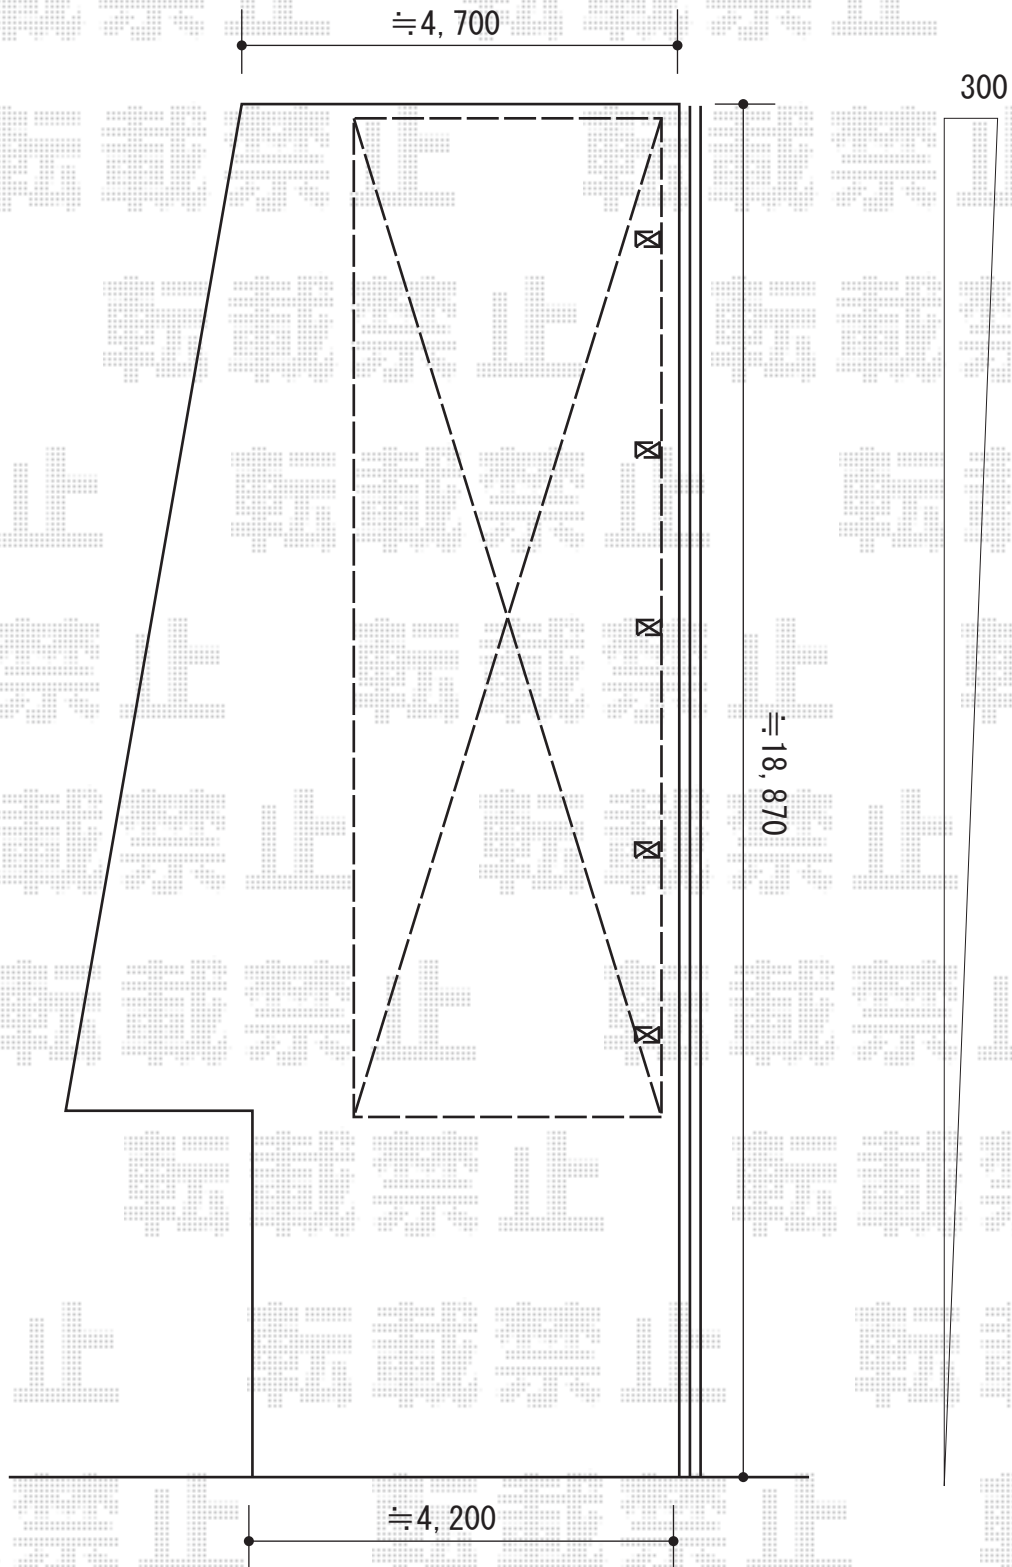

カーポート 施工概略図

YKK AP レイナポートグラン 縦連棟 積雪~20cm対応
幅= 3,000mm 奥行= 11,496mm 色: ブラウン
屋根材: 熱線遮断ポリカーボネート(クリアマット)
柱仕様: ハイルフ柱仕様 (有効高 約2,350mm)

YKK AP レイナポートグラン-halfセット
幅= 3,000mm 奥行= 1,432mm 色: ブラウン
屋根材: 熱線遮断ポリカーボネート(クリアマット)
柱仕様: ハイルフ柱仕様 (有効高 約2,355mm)

2015-6-281845

担当者

赤松