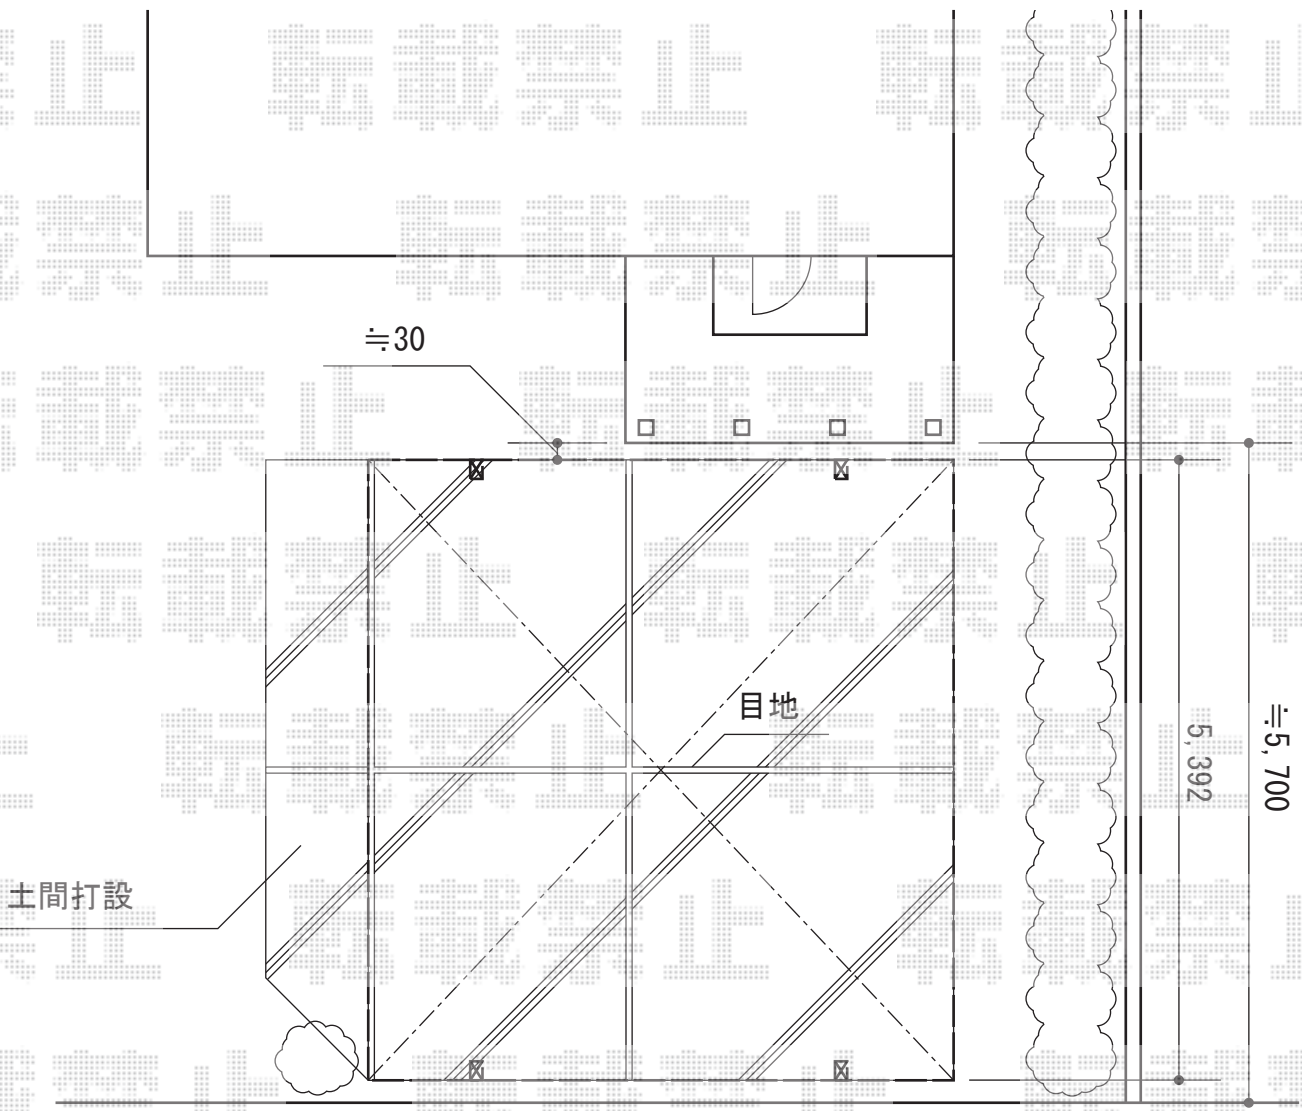

カーポート 施工概略図

Value Select プレシオスポーツ ワイド 積雪~20cm対応
幅= 5,392mm
奥行= 5,052mm
色： ノーブルステン
屋根材： 熱線遮断ポリカーボネート（スカイブルーマット調）
柱仕様： ハイルフ柱仕様（有効高 約2,250mm）

2015-6-281911

担当者

松本