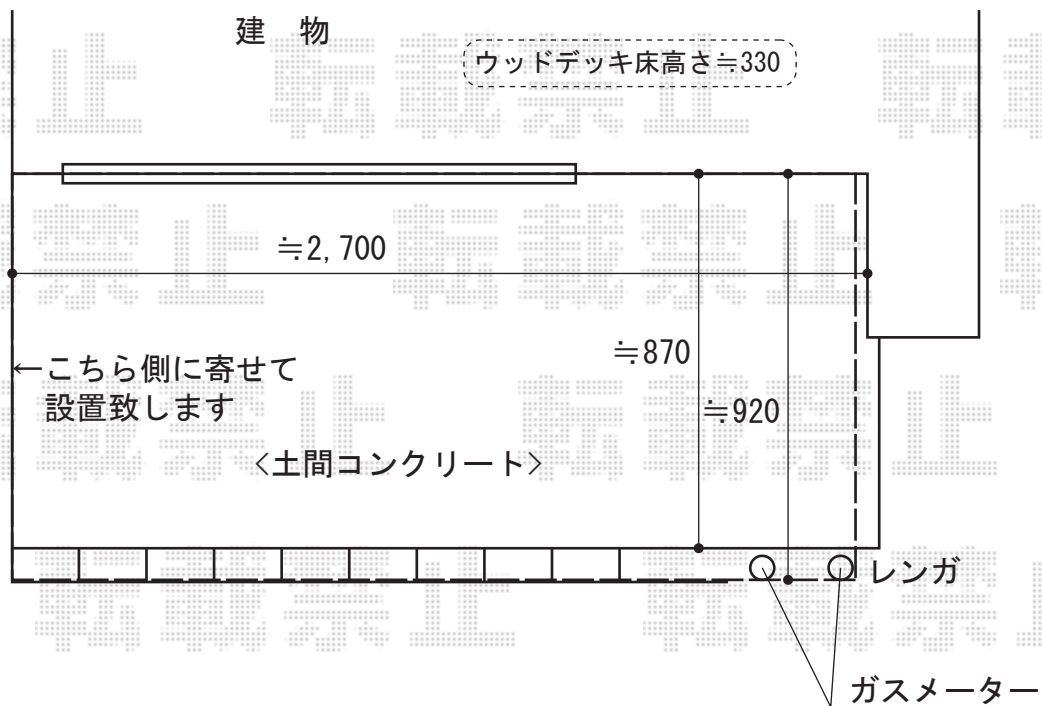

## Value Select マージウッドデッキ

間口= 1.5間 (2,651mm)

出幅= 3尺 (920mm)

色： ナチュラル

床板： 縦貼り

幕板： 標準幕板

束柱： Tタイプ (400~550mm) (色： カームブラック)

2015-6-281913