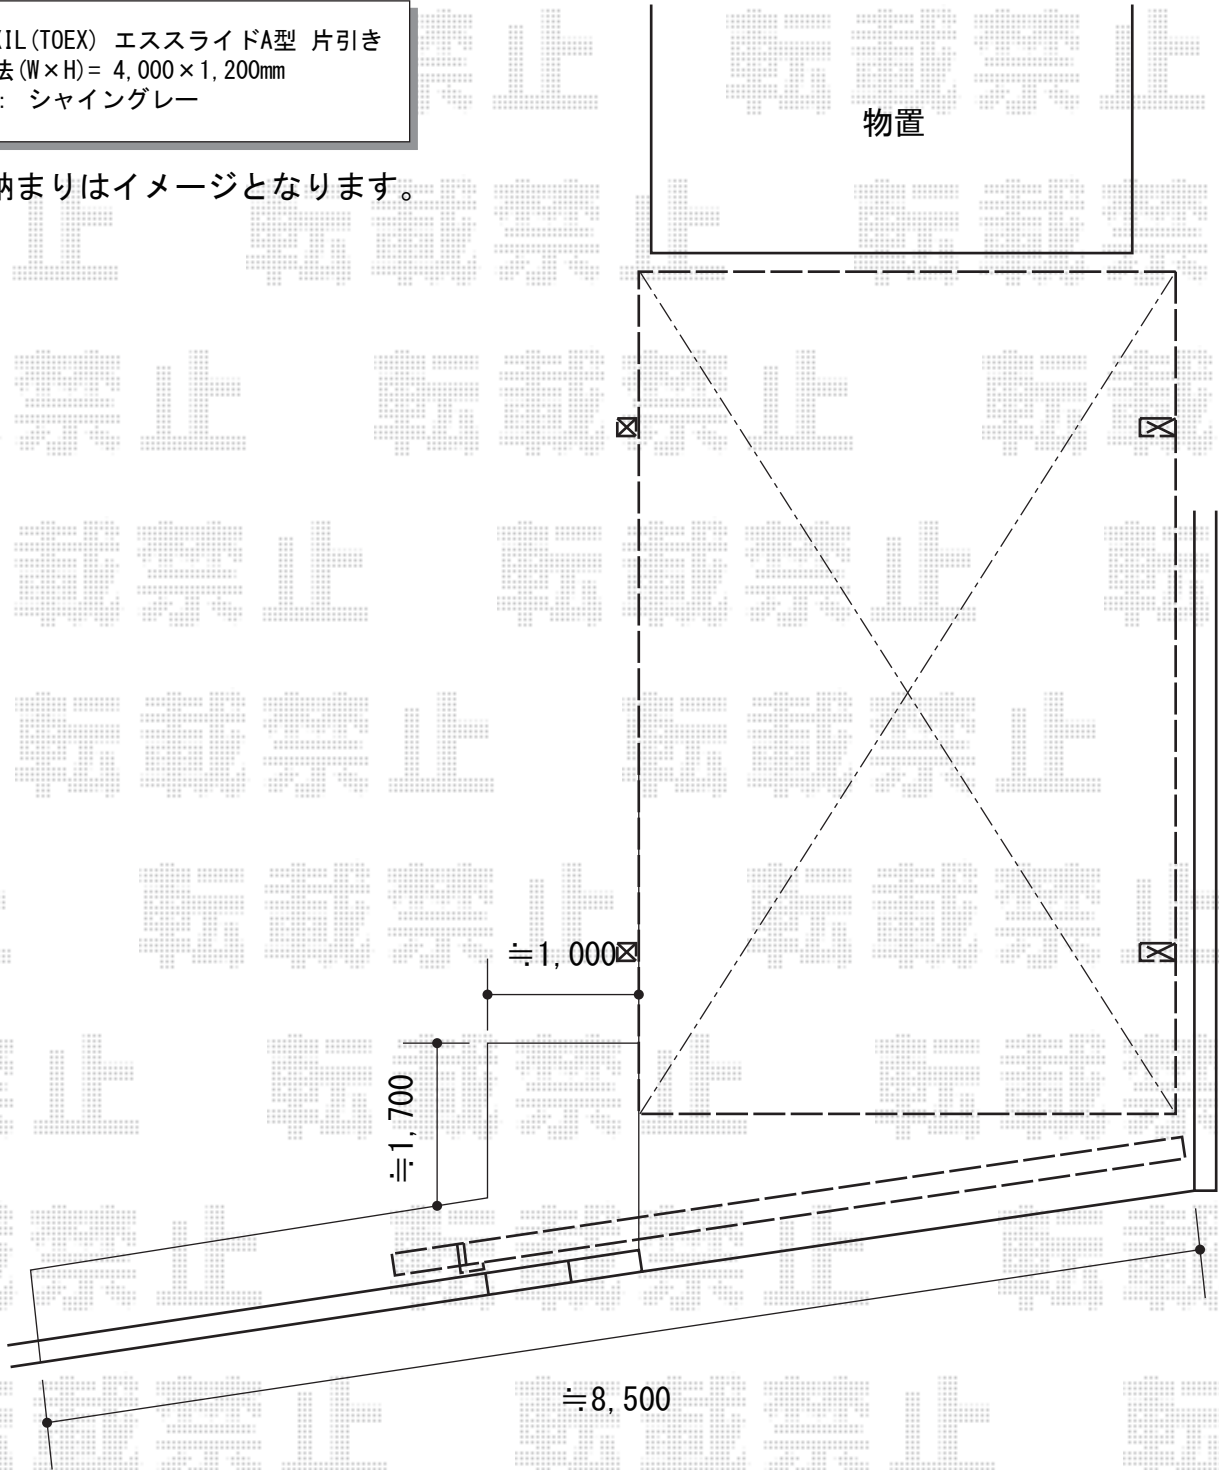

カーゲート 施工概略図

LIXIL ネスカR (ラウンドスタイル) 積雪~20cm対応
幅= 2,999mm
奥行= 5,686mm
色: シャイングレー
【未定】屋根材: 【仮】熱線吸収ポリカーボネート
(ブルーマットS・すりガラス調)
柱仕様: 標準柱仕様 (有効高 約2,200mm)

LIXIL ネスカ 着脱式サポート
標準柱用 2本入り×1セット
色: シャイングレー

LIXIL (TOEX) エスライドA型 片引き
寸法(W×H)= 4,000×1,200mm
色: シャイングレー

※納まりはイメージとなります。

2015-6-281916

担当者

木附