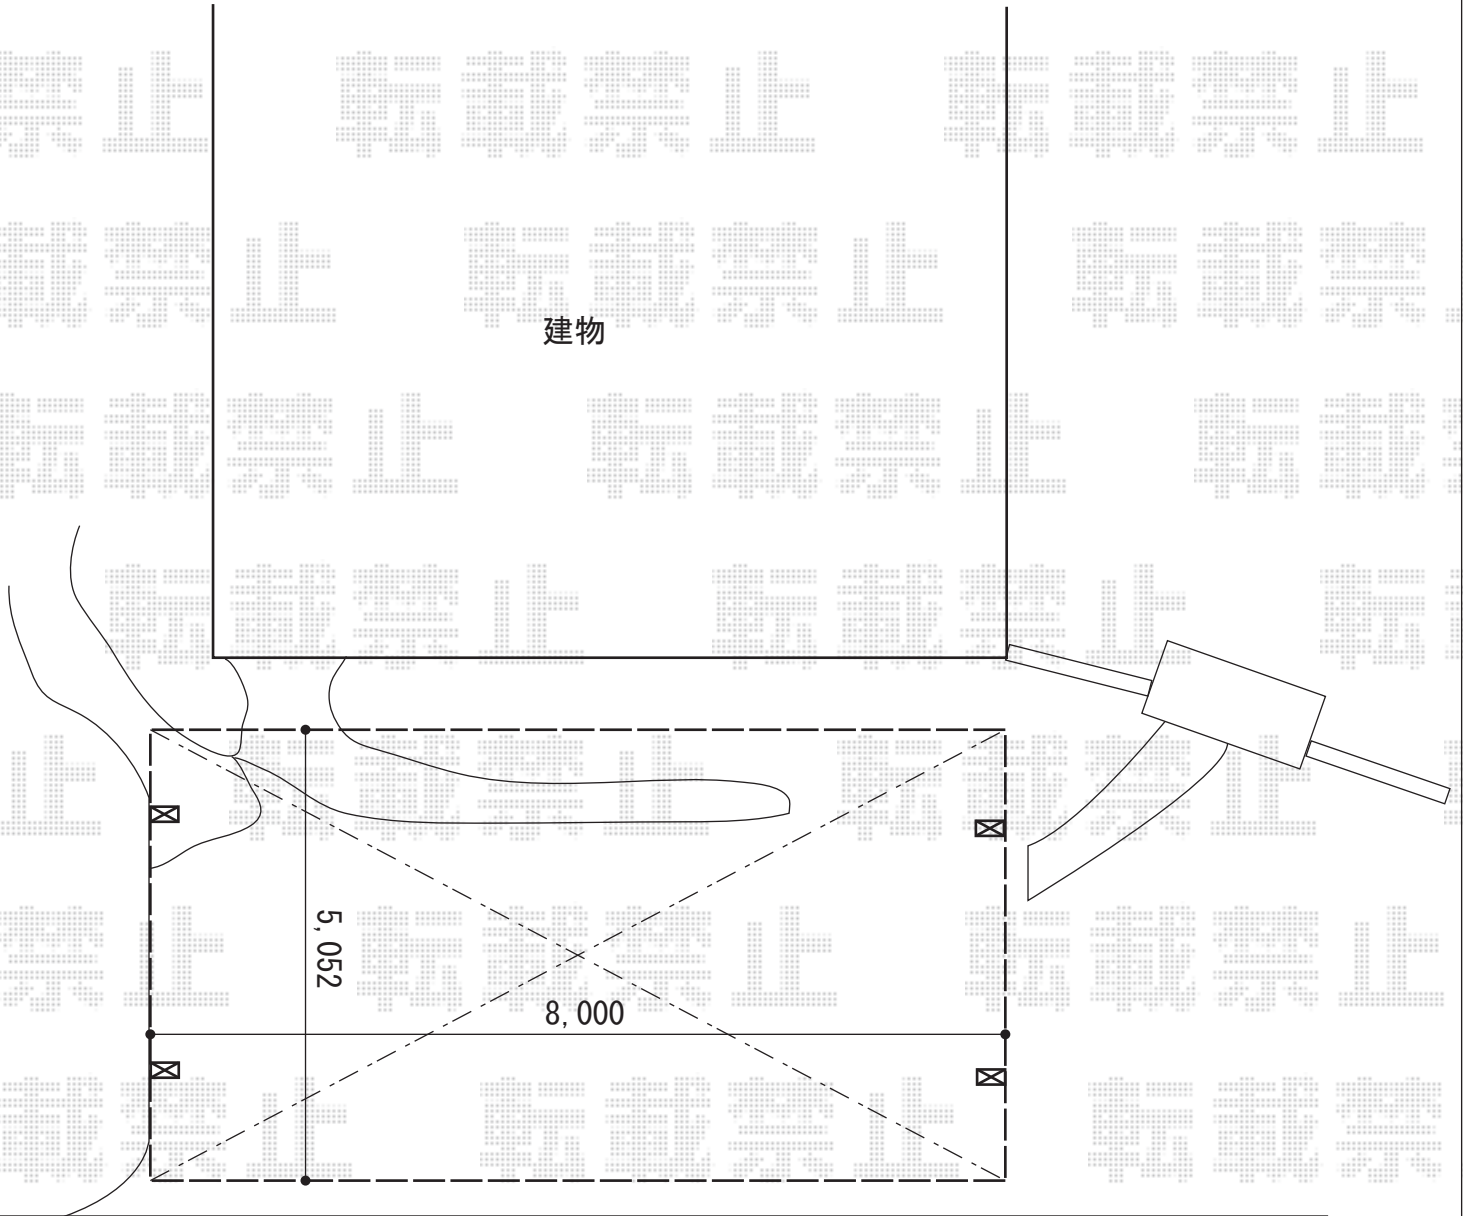

カーポート 施工概略図

YKK AP レイナトリプルポートグラン 積雪~20cm対応
幅= 8,000mm
奥行= 5,052mm
色: ホワイト
屋根材: ポリカーボネート (アースブルー)
柱仕様: ハイルフ柱仕様 (有効高 約2,350mm)

建物

2015-6-281928

担当者

酒井