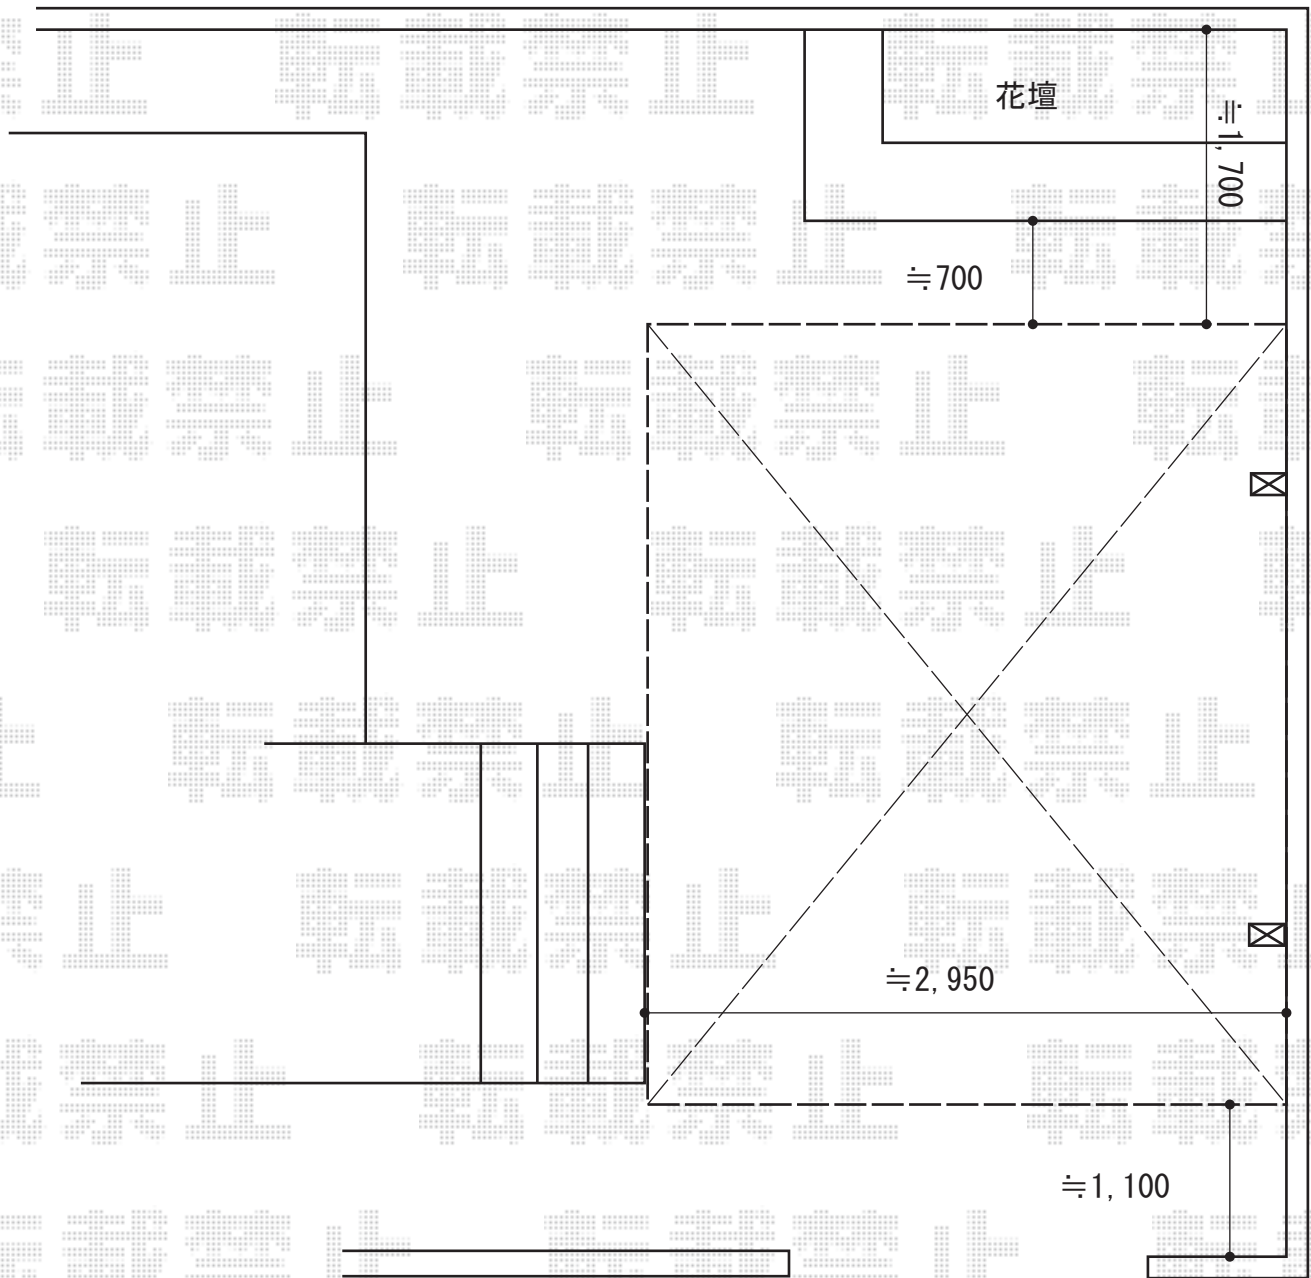

# カーポート 施工概略図

LIXIL(トステム) テールポートシグマIII 積雪~20cm対応  
幅= 3,000mm  
奥行= 4,980mm  
色: シャイングレー  
屋根材: ガリレポリカ(クリアマット・すりガラス調)  
柱仕様: ロング柱23仕様(有効高 約2,300mm)

2015-6-282018	担当者	赤松
---------------	-----	----