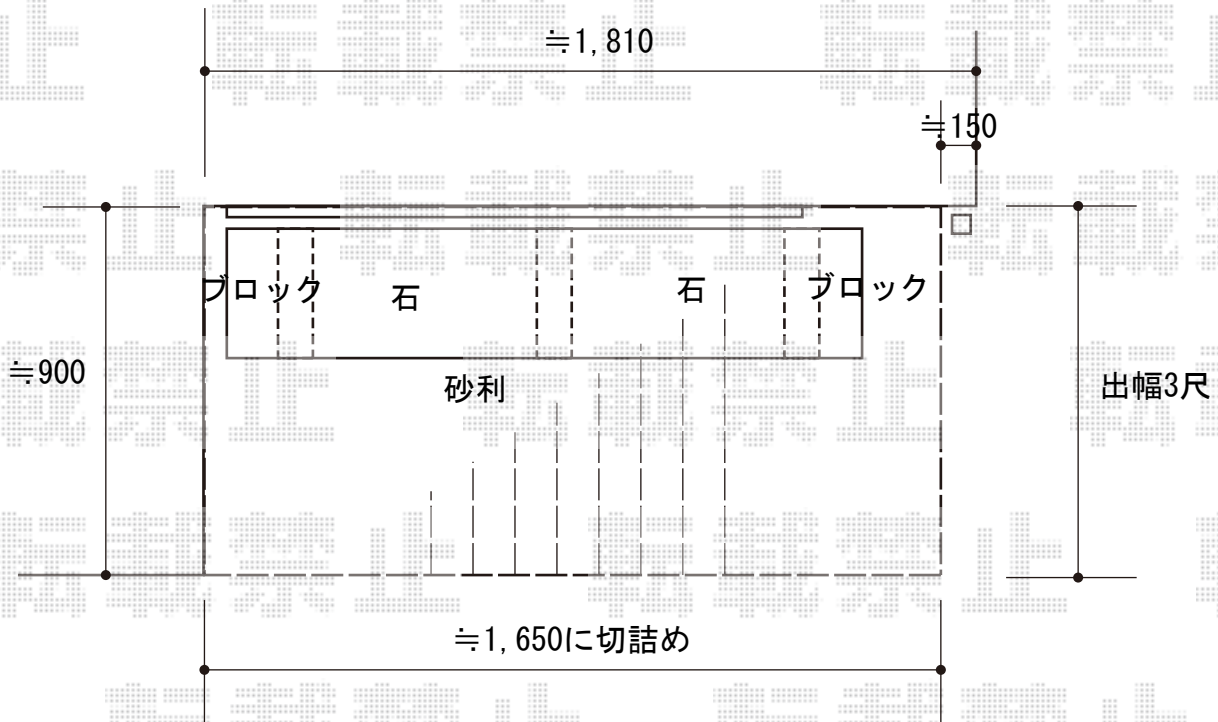

ウッドデッキ 施工概略図

YKK AP リウッドデッキ 200
間口=1.0間 (1,851mm)
出幅=3尺 (920mm)
色 : ナチュラルブラウン
床板 : 縦貼り
束柱 : Tタイプ (400~550mm) (色 : カームブラック)

ウッドデッキ床高さ、
建物サッシ下 (≒450) に
納めさせていただきます。

2015-6-282047

担当者

木附