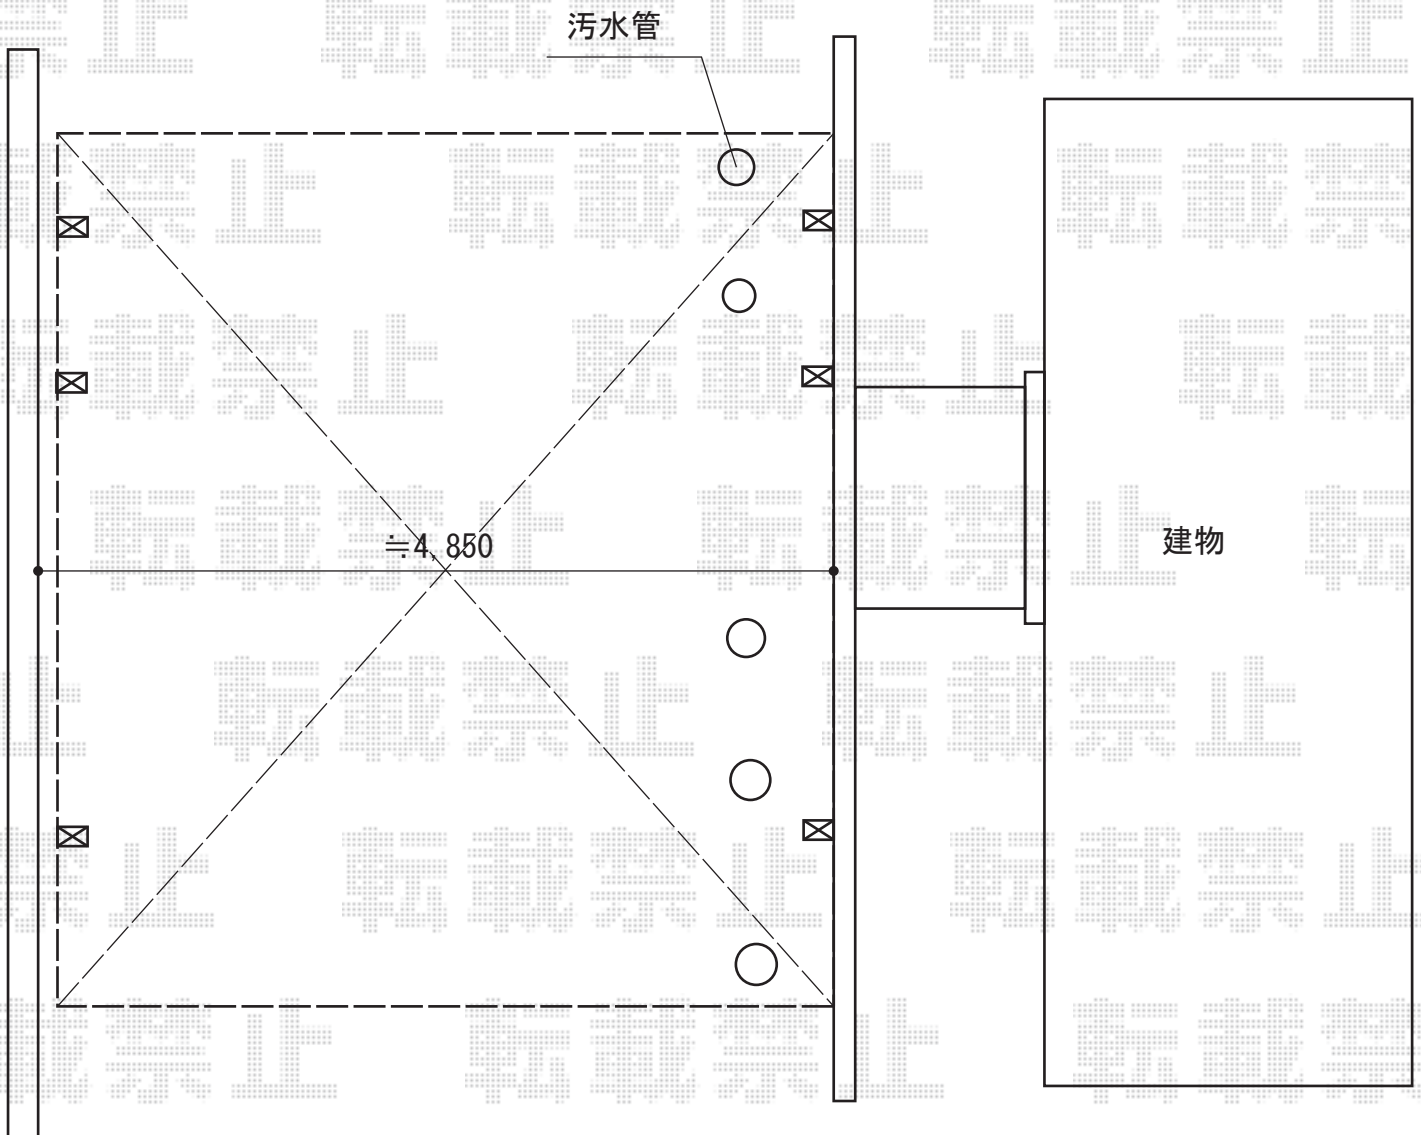

カーポート 施工概略図

YKK AP レイナツインポートグラン 延長 積雪~20cm対応
幅= 4,801mm
奥行= 6,484mm
色： プラチナステン
屋根材： 熱線遮断ポリカーボネート（アースブルーマット調）
柱仕様： ハイルフ柱仕様（有効高 約2,350mm）

2015-6-282100	担当者	赤松
---------------	-----	----