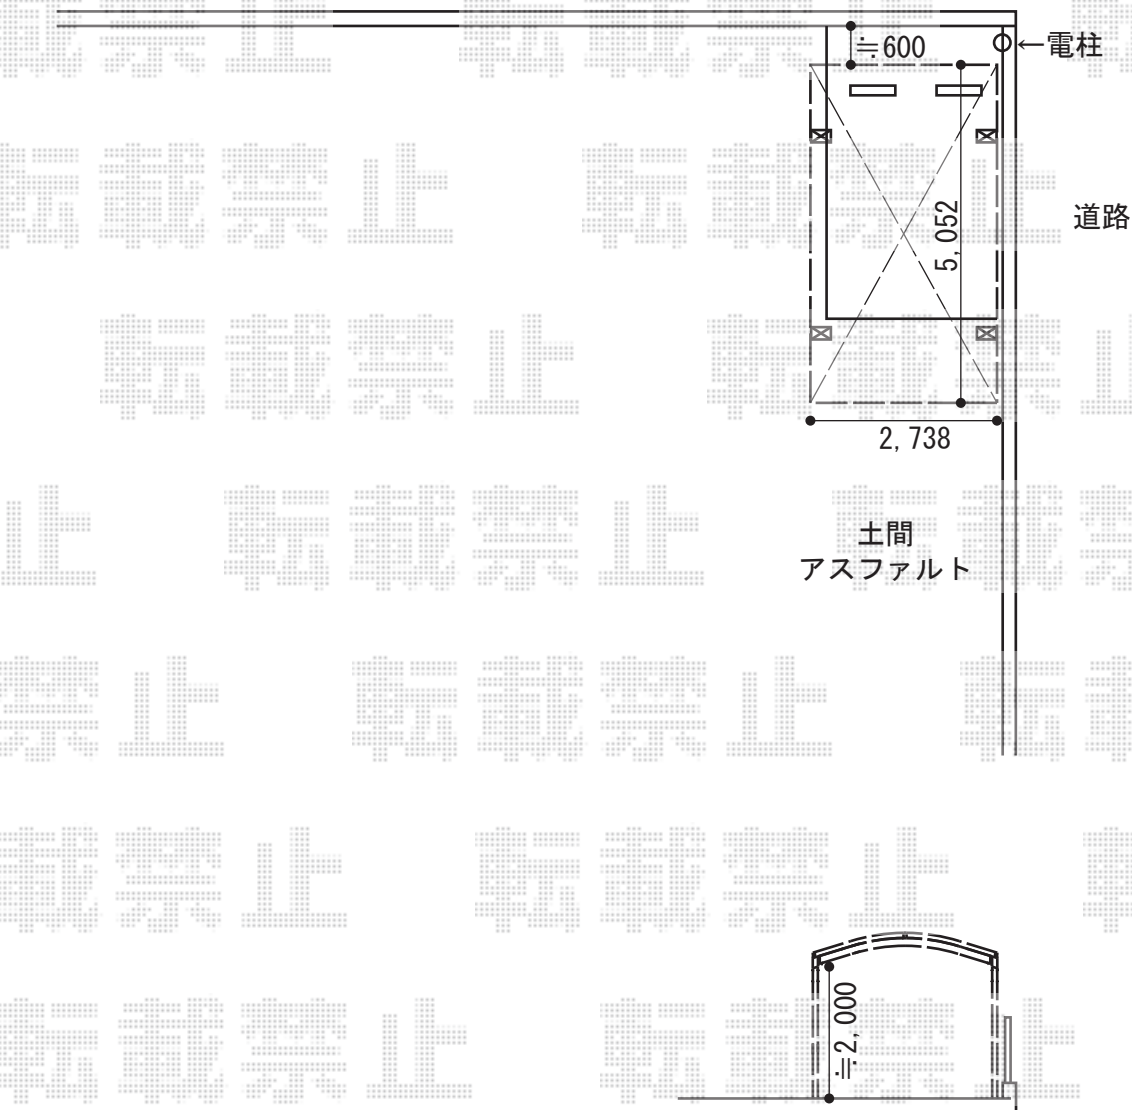

# カーポート工事 施工概略図

YKK AP レイナワンポートグラン 積雪~20cm対応  
幅= 2,738mm  
奥行= 5,052mm  
色： カームブラック  
屋根材： 熱線遮断ポリカーボネート（アースブルーマット調）  
柱仕様： 標準柱仕様（有効高 約2,000mm）

隣地

2015-6-282954

担当者

酒井