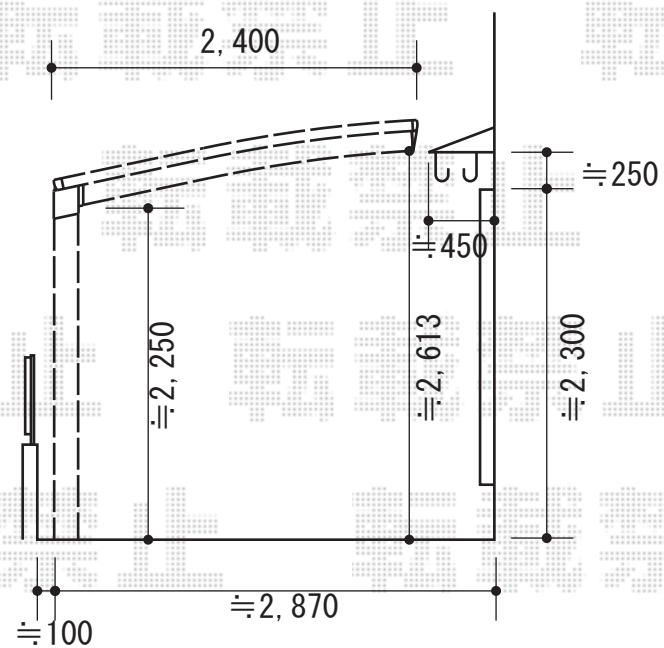

カーポート工事 施工概略図

Value Select プレシオスポート 積雪~20cm対応
 幅= 2,400mm
 奥行= 5,052mm
 色: グレースブラウン
 屋根材: ポリカーボネート (スカイブルー)
 柱仕様: ハイルフ柱仕様 (有効高 約2,250mm)