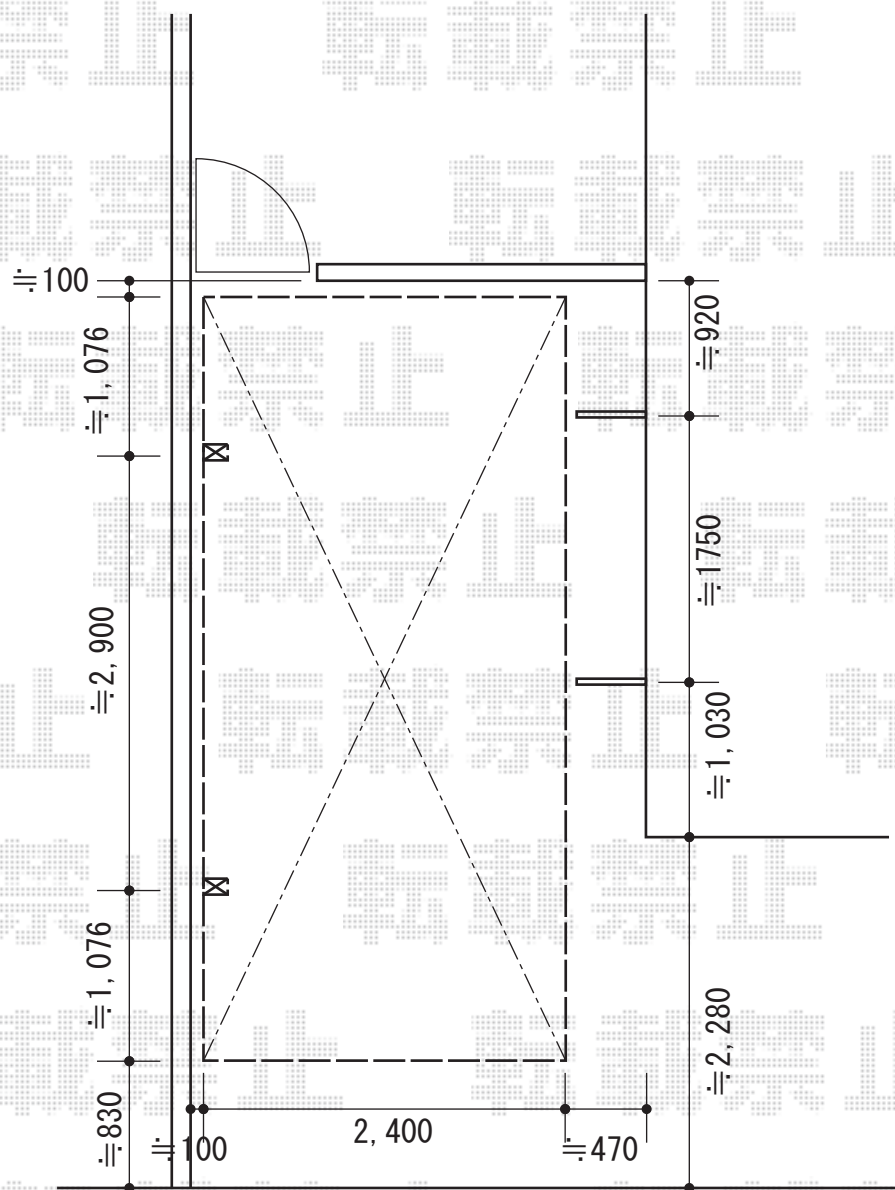

カーポート工事 施工概略図

Value Select プレシオスポート 積雪~20cm対応
 幅= 2,400mm
 奥行= 5,052mm
 色: グレースブラウン
 屋根材: ポリカーボネート (スカイブルー)
 柱仕様: ハイルフ柱仕様 (有効高 約2,250mm)