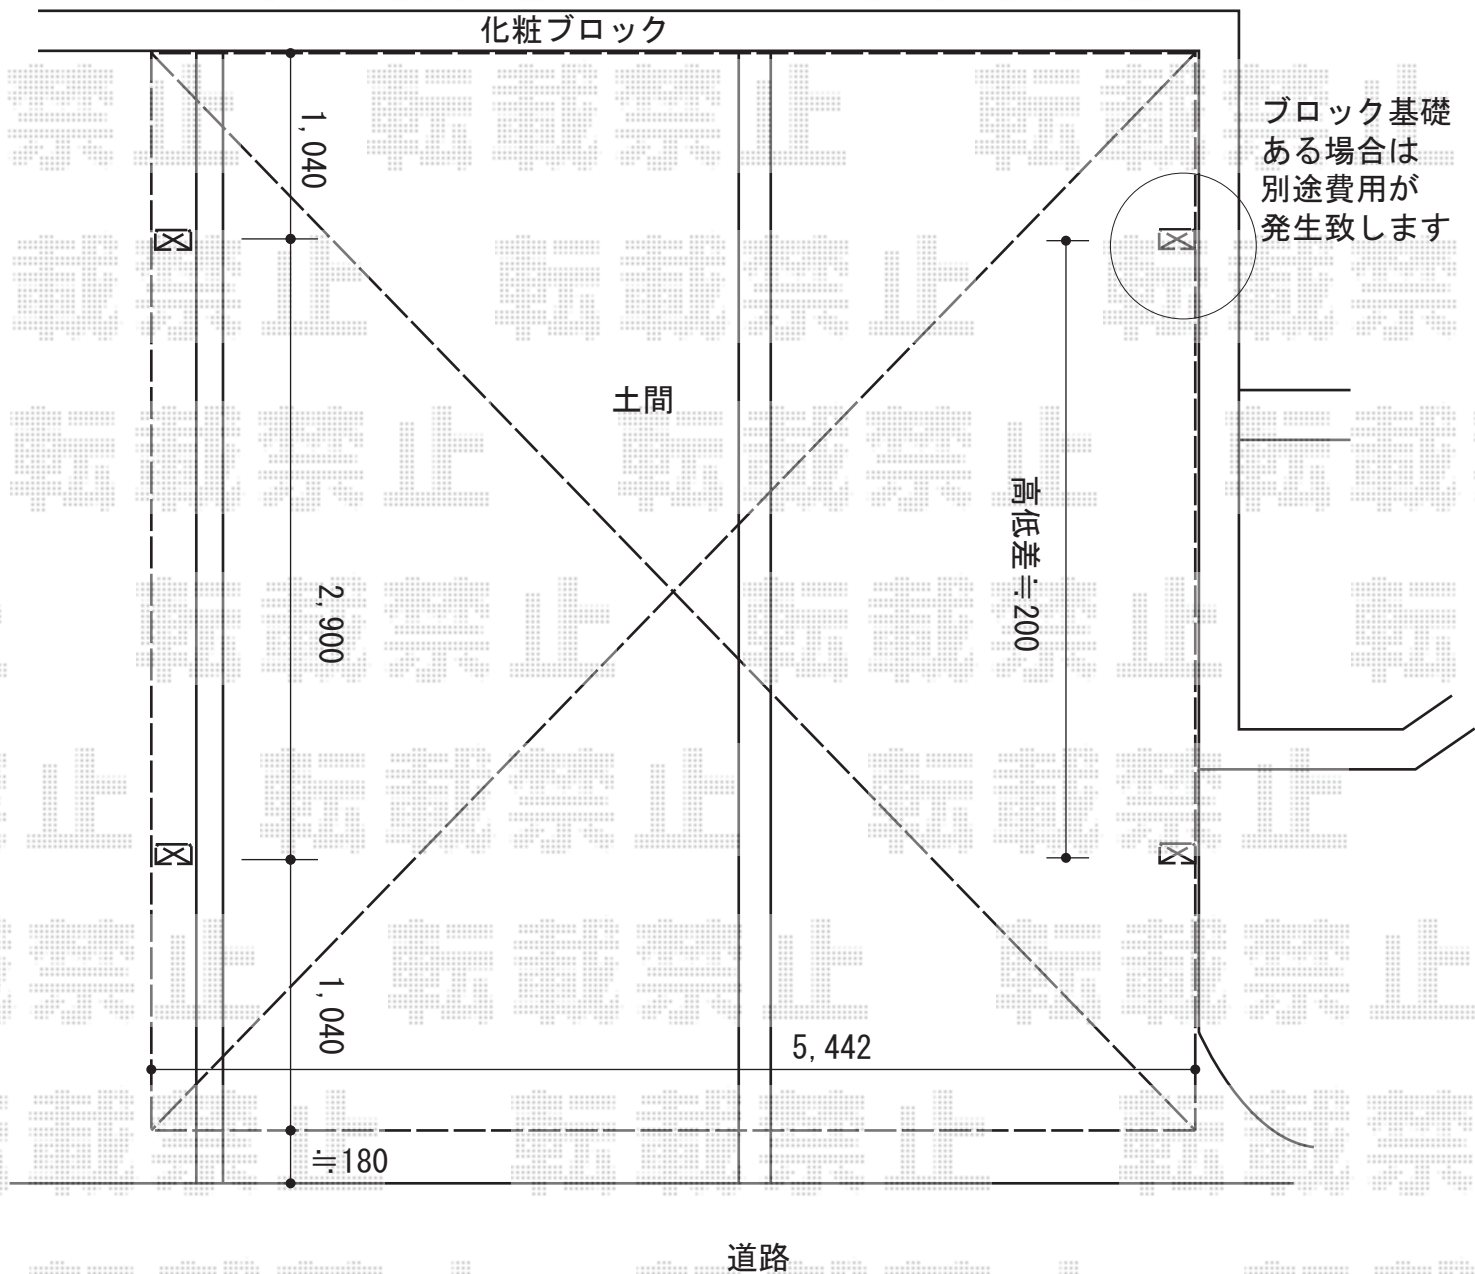

カーポート 施工概略図

ネスカR (ラウンドスタイル) ワイド 積雪~20cm対応
幅= 5,442mm
奥行= 4,980mm
色: シャイングレー
屋根材: ガリレポリカ (クリアマット・すりガラス調)
柱仕様: 標準柱仕様 (有効高 約2,200mm)

2015-6-282154

担当者

松本