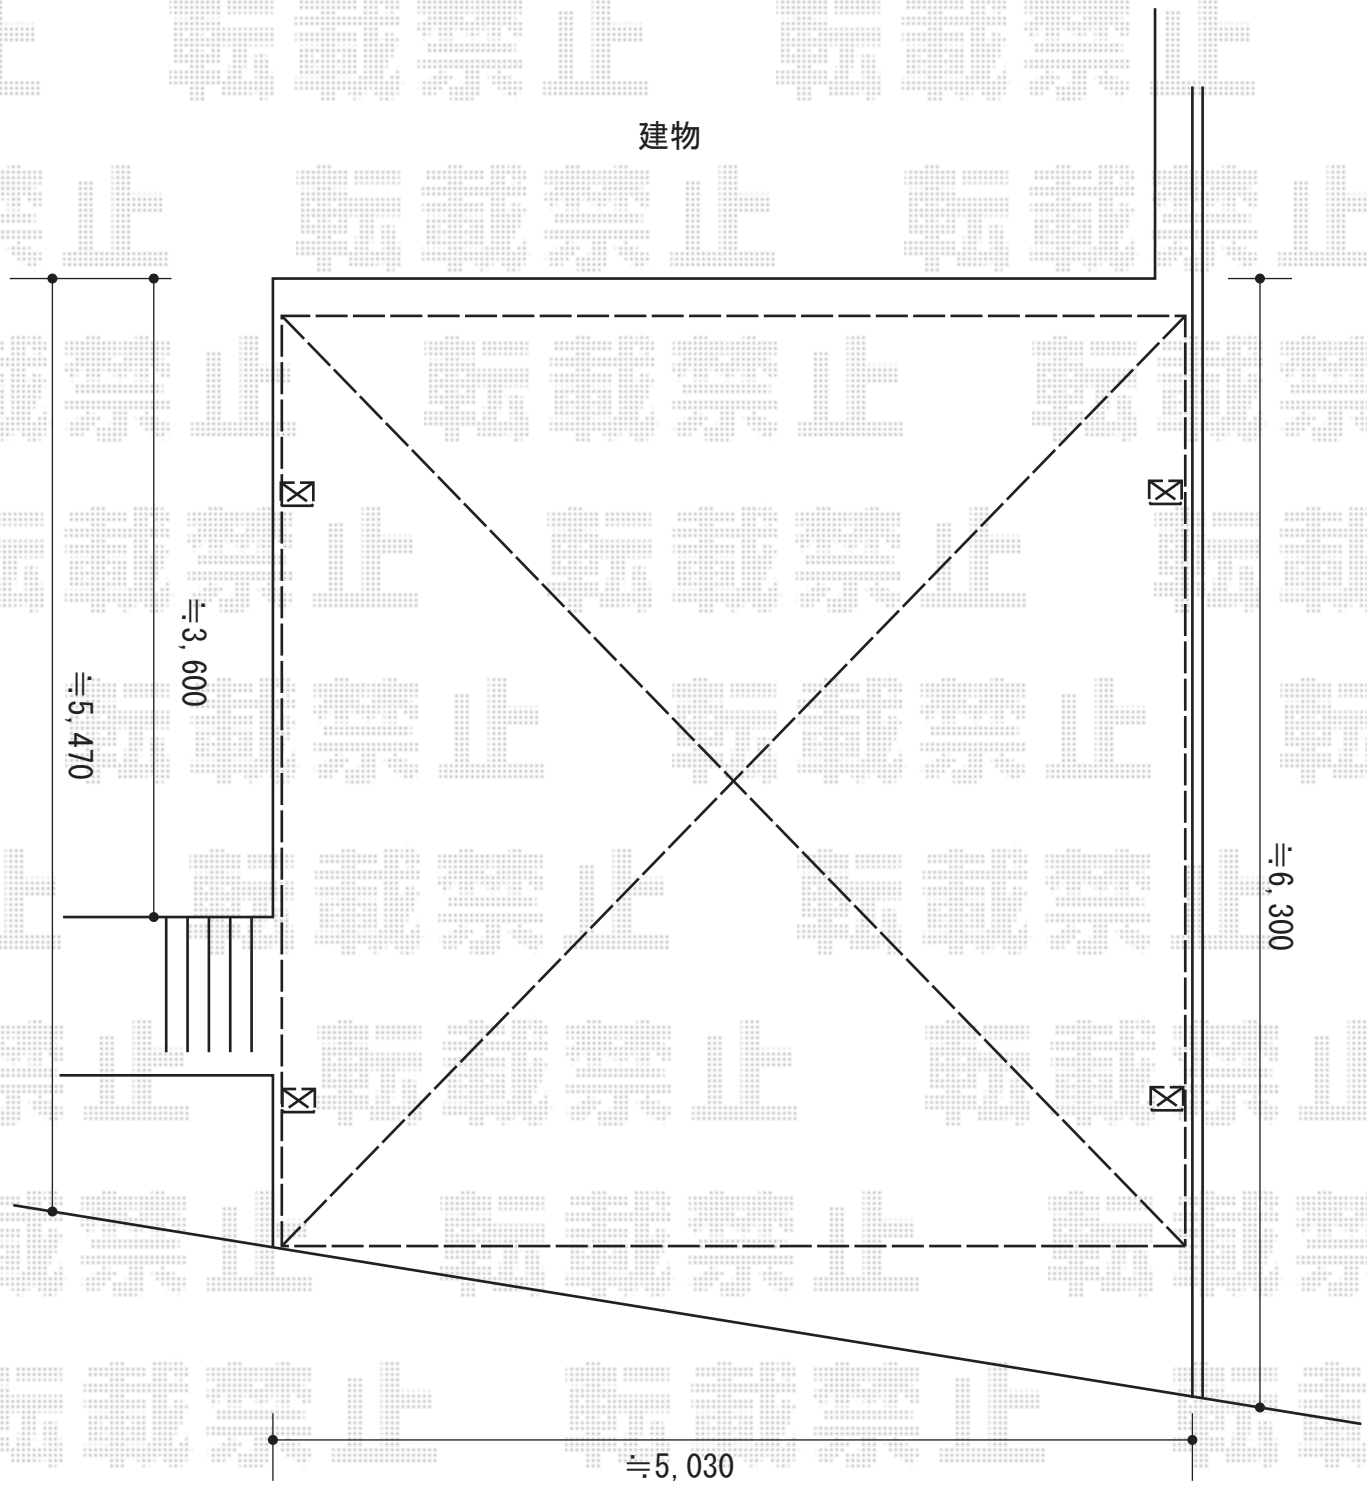

カーポート 施工概略図

YKK AP レイナツインポートグラン 積雪~20cm対応
幅= 4,801mm
奥行= 5,400mm
色 : プラチナステン
屋根材 : 熱線遮断ポリカーボネート(クリアマット)
柱仕様 : ハイルフ柱仕様 (有効高 約2,350mm)

2015-6-282179

担当者

酒井