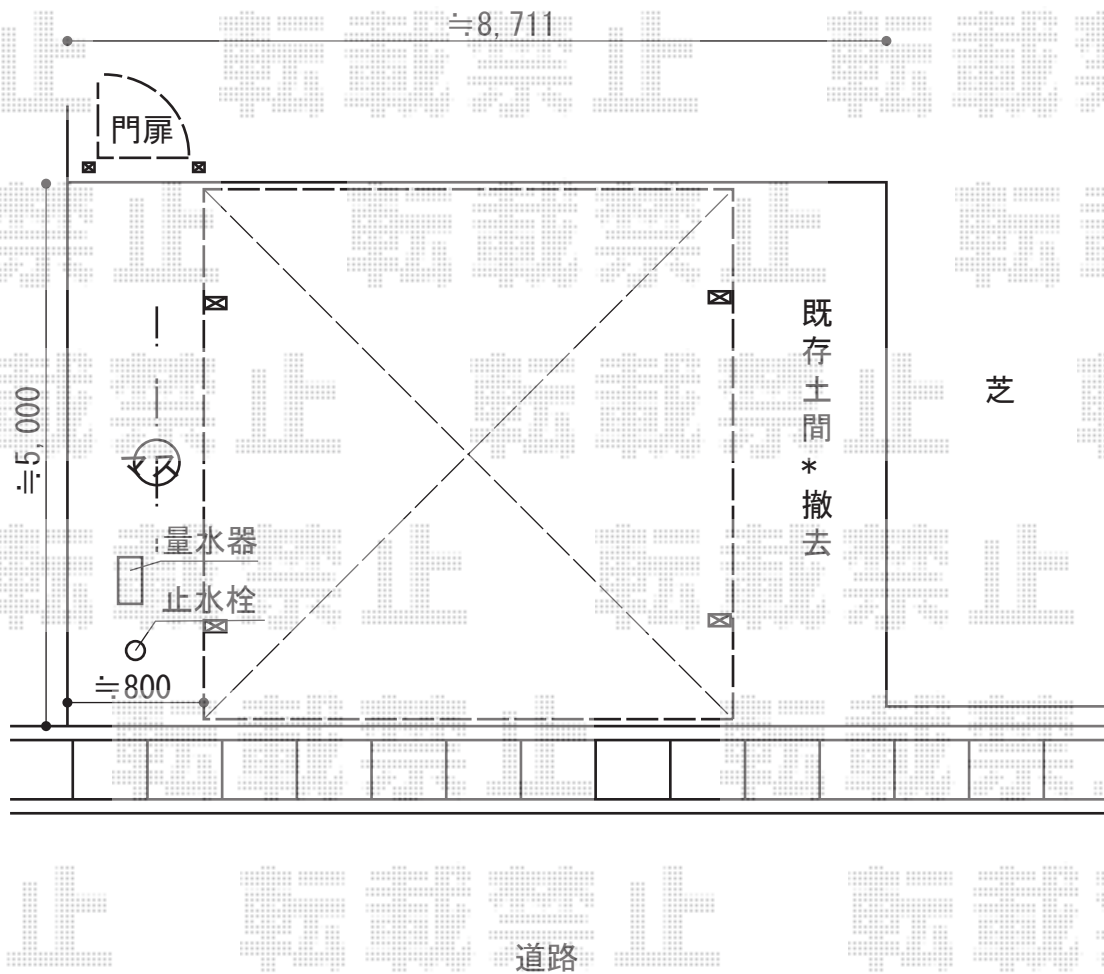

カーポート工事 施工概略図

YKK AP レイナツインポートグラン 積雪~20cm対応
幅= 5,097mm
奥行= 5,052mm
色： プラチナステン
屋根材： 熱線遮断ポリカーボネート(クリアマット)
柱仕様： ハイルフ柱仕様 (有効高 約2,350mm)

2015-6-282182

担当者

酒井