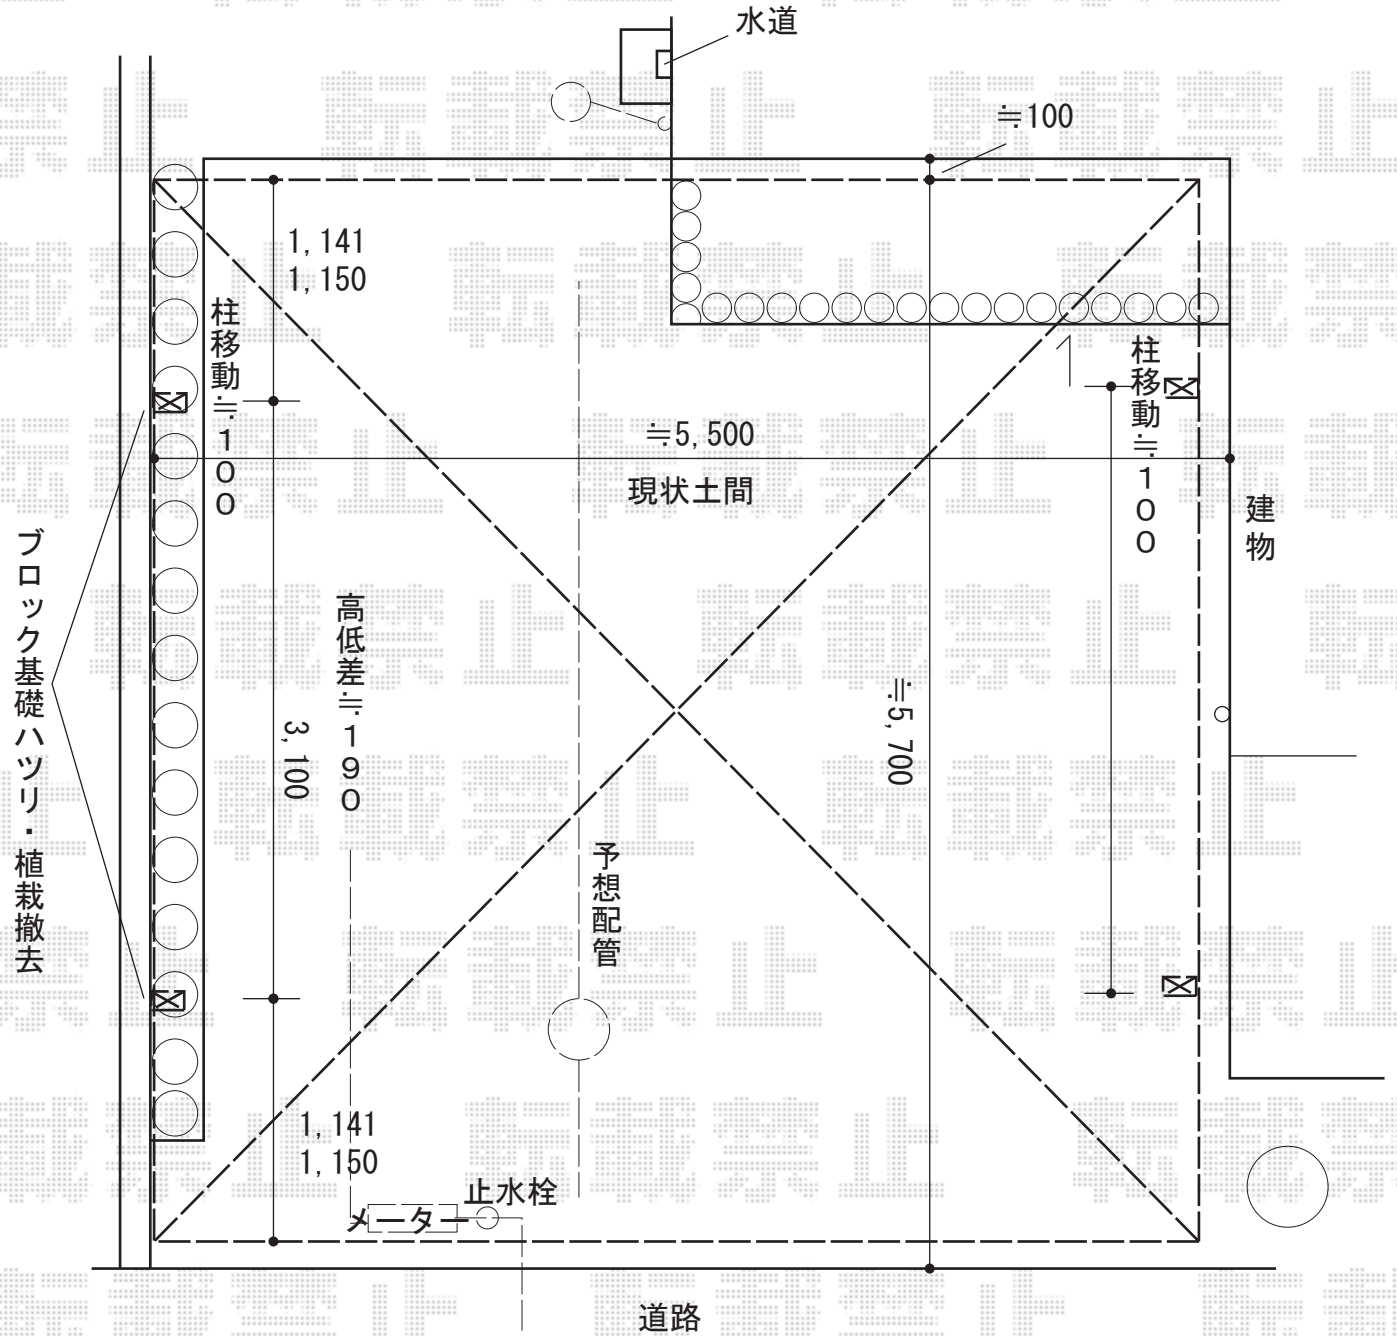

カーポート 施工概略図

ネスカR (ラウンドスタイル) ワイド 積雪~20cm対応
 幅= 5,442mm
 奥行= 5,382mm
 色: ホワイト
 屋根材: 熱線吸収ポリカーボネート (クリアマットS・すりガラス調)
 柱仕様: ロング仕様 (有効高 約2,500mm)
 追加部材: 穴隠しシールφ20用

2015-6-282217

担当者

赤松