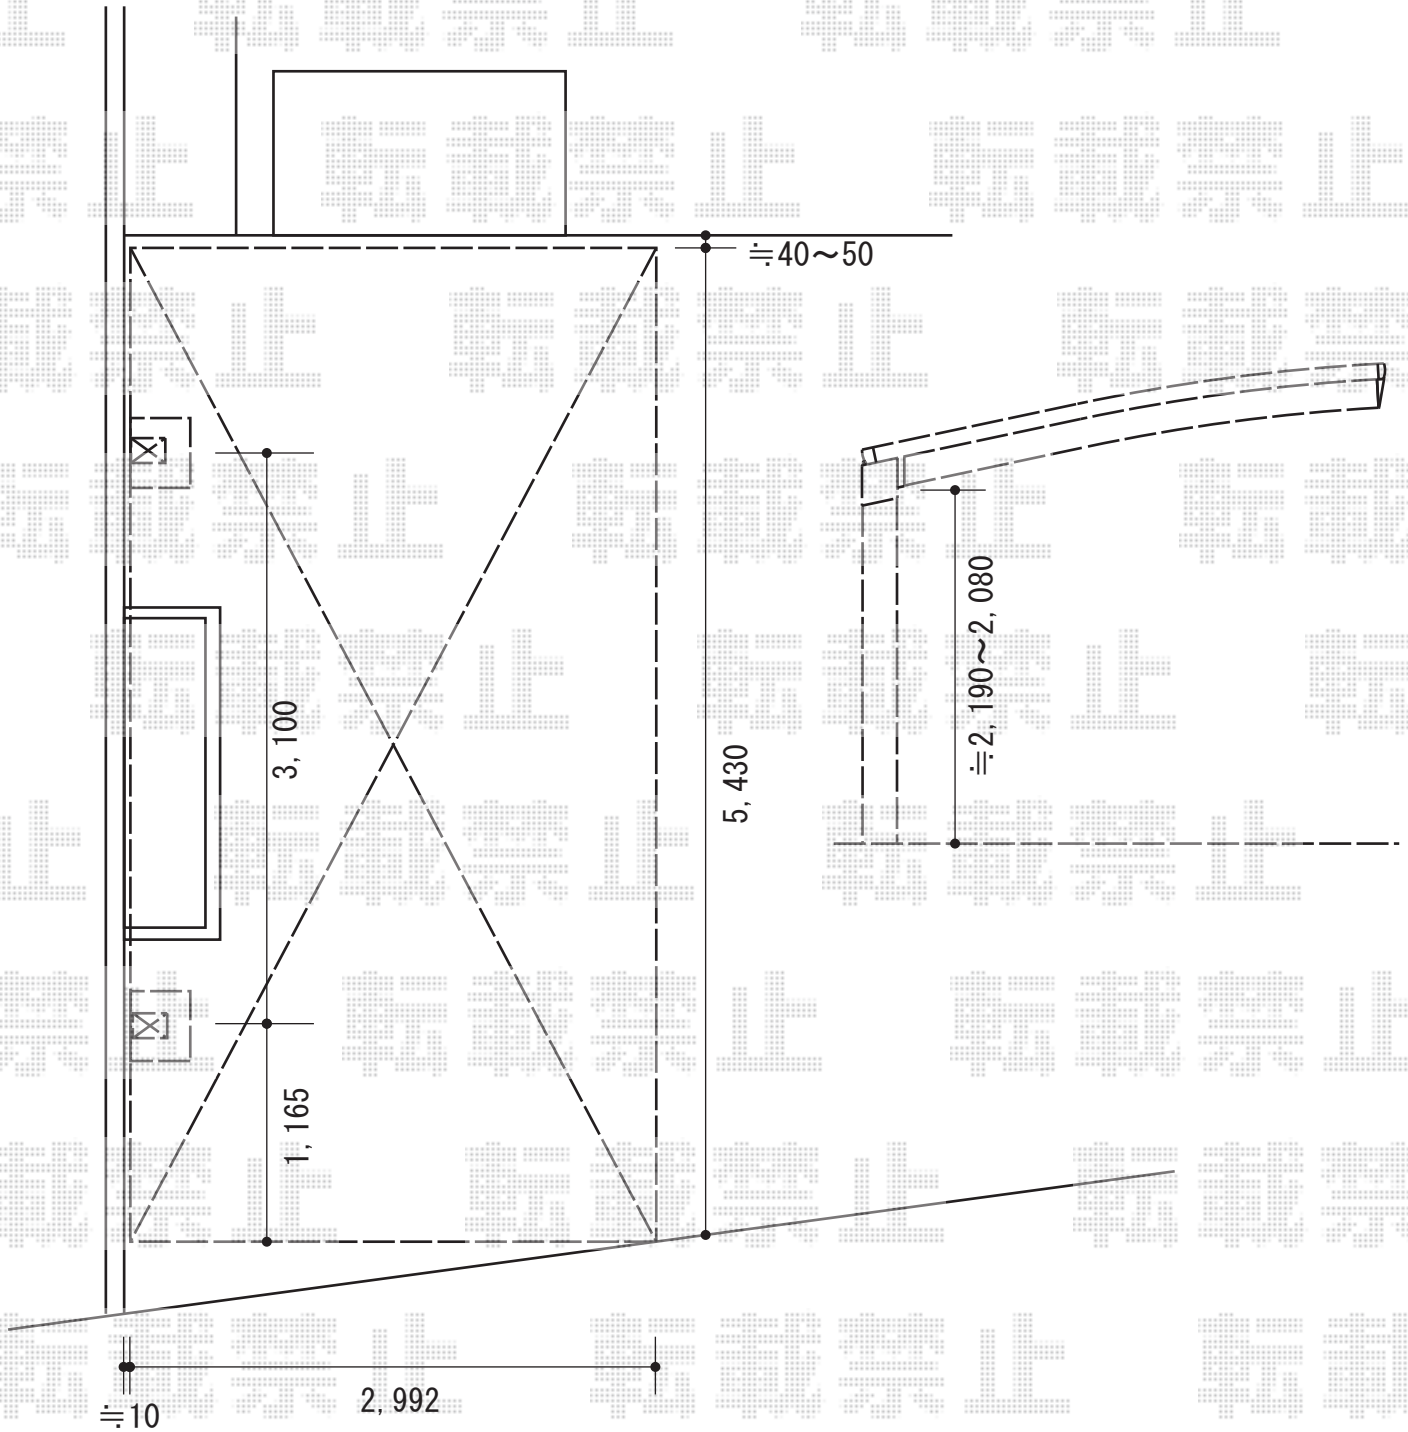

カーポート  
施工概略図

LIXIL フーゴF (フラットスタイル) 木調色 積雪~20cm対応

幅= 2,992mm

奥行= 5,430mm

色 : ナチュラルシルバー+クリエラスク

屋根材 : 熱線吸収ポリカーボネート (クリアマットS・すりガラス調)

柱仕様 : 標準柱仕様 (有効高 約2,200mm)

LIXIL (トステム) 着脱式サポート 2本入り×1セット

色 : ナチュラルシルバー

LIXIL フーゴF用 スマート雨樋 標準柱用 左用

色 : ナチュラルシルバー

2015-6-282249

担当者

酒井