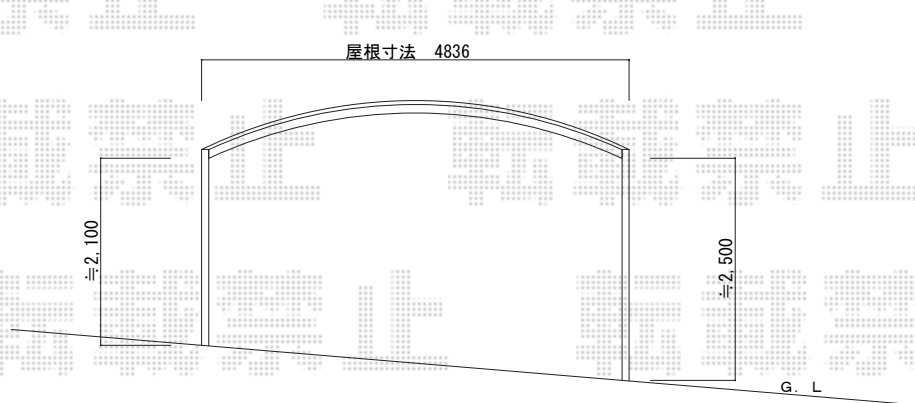

カーポート工事 施工概略図

LIXIL ネスカR (ラウンドスタイル) ワイド 積雪~20cm対応
幅= 4,836mm
奥行= 4,980mm
色: ブラック
屋根材: 熱線吸収ポリカーボネート (ブルーマットS・すりガラス調)
柱仕様: ロング仕様 (有効高 約2,500mm)

※設置位置は施工当日再確認致します。