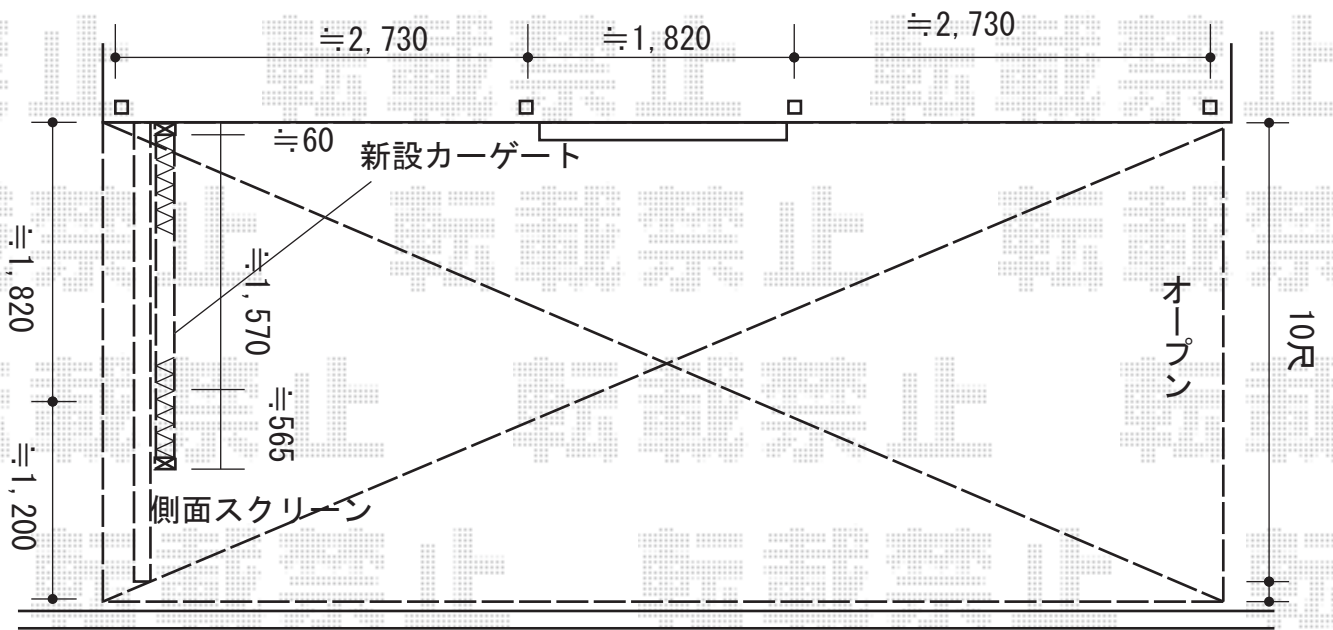

エクステリア商品 施工概略図

LIXIL (TOEX) アルシャインHG ノンキャスト 片開き 220S
 開口幅= 180° 回転収納1,997mm/直線収納1,570mm
 全幅= 2,223mm たたみ幅= 564mm 高さ= 1,200mm
 色: ナチュラルシルバーF 落棒数: 2本

LIXIL (トステム) ライザーテラスII F型 テラスタイプ 連棟 積雪~20cm対応
 間口= 関東間4.0間[2.0+2.0間] (柱芯々7,080mm 屋根幅7,300mm)
 出幅= 10尺 (2,985mm) 色: ホワイト
 屋根材: ポリカーボネート (ブルースモーク)
 柱仕様: 柱位置固定タイプ (柱3本) 施工方法: 上止め仕様
 オプション: 側面スクリーン2段
 追加部材: 移動柱固定金具/笠木固定金具/六角タッピン/オールアンカー
 /柱×2/六角ボルト/トラスタッピンねじ/ナット