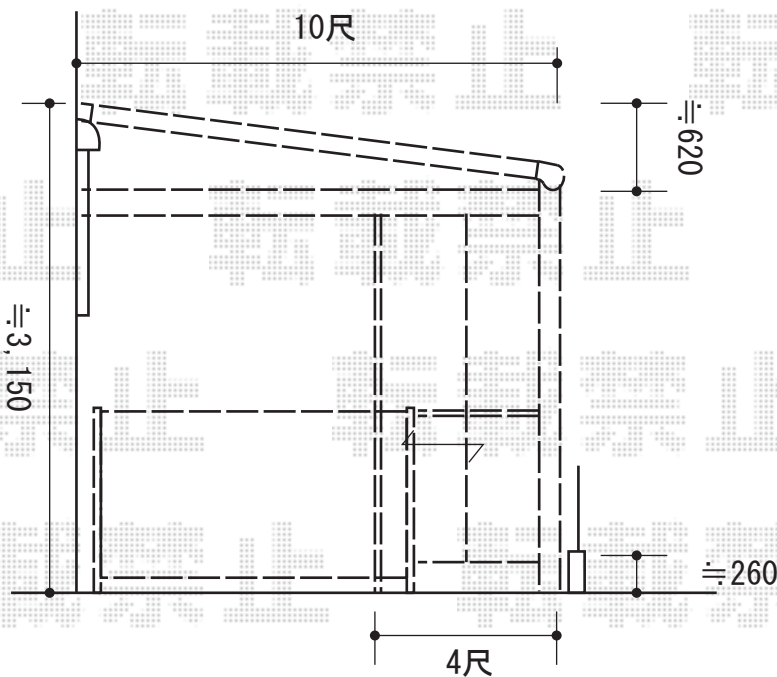

エクステリア商品 施工概略図

LIXIL (TOEX) アルシャインHG ノンキャスト 片開き 220S
 開口幅= 180° 回転収納1,997mm/直線収納1,570mm
 全幅= 2,223mm たたみ幅= 564mm 高さ= 1,200mm
 色: ナチュラルシルバーF 落棒数: 2本

LIXIL (トステム) ライザーテラスII F型 テラスタイプ 連棟 積雪~20cm対応
 間口= 関東間4.0間[2.0+2.0間] (柱芯々7,080mm 屋根幅7,300mm)
 出幅= 10尺 (2,985mm) 色: ホワイト
 屋根材: ポリカーボネート (ブルースモーク)
 柱仕様: 柱位置固定タイプ (柱3本) 施工方法: 上止め仕様
 オプション: 側面スクリーン2段
 追加部材: 移動柱固定金具/笠木固定金具/六角タッピン/オールアンカー
 /柱×2/六角ボルト/トラスタッピンねじ/ナット